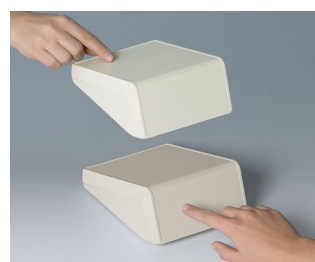

Корпуса с Двумя Рабочими Панелями

Инновационные корпуса UNITEC предоставляют пользователю две рабочие панели с различным углом наклона для применений, рассчитанных одновременно на двух пользователей.

- обширные рабочие области с углами наклона 72° и 18° для применений, рассчитанных одновременно на двух пользователей; например для случаев, когда один пользователь вводит информацию на одной рабочей поверхности, а второй пользователь считывает данные с другой
- первоклассный дизайн, идеально подходящий как для настольных, так и для настенных применений
- два размера, 12 исполнений для каждого
- области, углублённые на 0,6 мм (для наклеек) или на 1,4 мм (для плёночных клавиатур) на лицевой стороне и верхней части
- можно использовать одну наклейку, перекрывающую обе рабочие поверхности
- исполнения с батарейным отсеком (3 или 5 батареек AA)
- гибкое размещение компонентов; монтажные бобышки для крепления плат имеются во всех трех частях корпуса
- электроника и разъёмы могут быть закреплены в виде собранного модуля: верхняя и передняя плоскости расположены под прямым углом друг к другу
- степень защиты IP40
- скрытый настенный монтаж в различных положениях; отдельный настенный держатель (аксессуары)