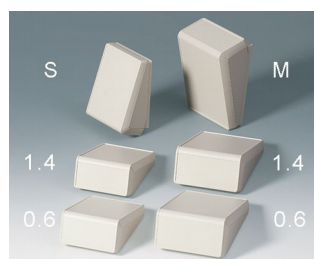

Корпуса с Двумя Рабочими Панелями

Инновационные корпуса UNITEC предоставляют пользователю две рабочие панели с различным углом наклона для применений, рассчитанных одновременно на двух пользователей.

- обширные рабочие области с углами наклона 72° и 18° для применений, рассчитанных одновременно на двух пользователей; например для случаев, когда один пользователь вводит информацию на одной рабочей поверхности, а второй пользователь считывает данные с другой
- первоклассный дизайн, идеально подходящий как для настольных, так и для настенных применений
- два размера, 12 исполнений для каждого
- области, углублённые на 0,6 мм (для наклеек) или на 1,4 мм (для плёночных клавиатур) на лицевой стороне и верхней части
- можно использовать одну наклейку, перекрывающую обе рабочие поверхности
- исполнения с батарейным отсеком (3 или 5 батареек AA)
- гибкое размещение компонентов; монтажные бобышки для крепления плат имеются во всех трех частях корпуса
- электроника и разъёмы могут быть закреплены в виде собранного модуля: верхняя и передняя плоскости расположены под прямым углом друг к другу
- степень защиты IP40
- скрытый настенный монтаж в различных положениях; отдельный настенный держатель (аксессуары)