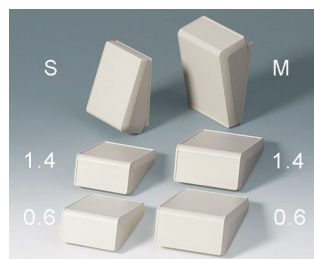

Корпуса с Двумя Рабочими Панелями

Инновационные корпуса UNITEC предоставляют пользователю две рабочие панели с различным углом наклона для применений, рассчитанных одновременно на двух пользователей.

- обширные рабочие области с углами наклона 72° и 18° для применений, рассчитанных одновременно на двух пользователей; например для случаев, когда один пользователь вводит информацию на одной рабочей поверхности, а второй пользователь считывает данные с другой
- первоклассный дизайн, идеально подходящий как для настольных, так и для настенных применений
- два размера, 12 исполнений для каждого
- области, углублённые на 0,6 мм (для наклеек) или на 1,4 мм (для плёночных клавиатур) на лицевой стороне и верхней части
- можно использовать одну наклейку, перекрывающую обе рабочие поверхности
- исполнения с батарейным отсеком (3 или 5 батареек AA)
- гибкое размещение компонентов; монтажные бобышки для крепления плат имеются во всех трех частях корпуса
- электроника и разъёмы могут быть закреплены в виде собранного модуля: верхняя и передняя плоскости расположены под прямым углом друг к другу
- степень защиты IP40
- скрытый настенный монтаж в различных положениях; отдельный настенный держатель (аксессуары)