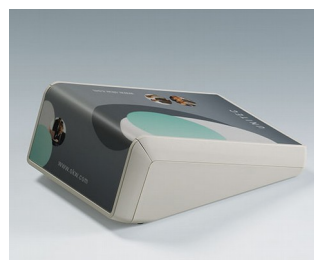

Корпуса с Двумя Рабочими Панелями

Инновационные корпуса UNITEC предоставляют пользователю две рабочие панели с различным углом наклона для применений, рассчитанных одновременно на двух пользователей.

- обширные рабочие области с углами наклона 72° и 18° для применений, рассчитанных одновременно на двух пользователей; например для случаев, когда один пользователь вводит информацию на одной рабочей поверхности, а второй пользователь считывает данные с другой
- первоклассный дизайн, идеально подходящий как для настольных, так и для настенных применений
- два размера, 12 исполнений для каждого
- области, углублённые на 0,6 мм (для наклеек) или на 1,4 мм (для плёночных клавиатур) на лицевой стороне и верхней части
- можно использовать одну наклейку, перекрывающую обе рабочие поверхности
- исполнения с батарейным отсеком (3 или 5 батареек AA)
- гибкое размещение компонентов; монтажные бобышки для крепления плат имеются во всех трех частях корпуса
- электроника и разъёмы могут быть закреплены в виде собранного модуля: верхняя и передняя плоскости расположены под прямым углом друг к другу
- степень защиты IP40
- скрытый настенный монтаж в различных положениях; отдельный настенный держатель (аксессуары)