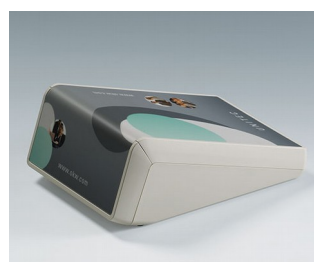

Корпуса с Двумя Рабочими Панелями

Инновационные корпуса UNITEC предоставляют пользователю две рабочие панели с различным углом наклона для применений, рассчитанных одновременно на двух пользователей.

- обширные рабочие области с углами наклона 72° и 18° для применений, рассчитанных одновременно на двух пользователей; например для случаев, когда один пользователь вводит информацию на одной рабочей поверхности, а второй пользователь считывает данные с другой
- первоклассный дизайн, идеально подходящий как для настольных, так и для настенных применений
- два размера, 12 исполнений для каждого
- области, углублённые на 0,6 мм (для наклеек) или на 1,4 мм (для плёночных клавиатур) на лицевой стороне и верхней части
- можно использовать одну наклейку, перекрывающую обе рабочие поверхности
- исполнения с батарейным отсеком (3 или 5 батареек AA)
- гибкое размещение компонентов; монтажные бобышки для крепления плат имеются во всех трех частях корпуса
- электроника и разъёмы могут быть закреплены в виде собранного модуля: верхняя и передняя плоскости расположены под прямым углом друг к другу
- степень защиты IP40
- скрытый настенный монтаж в различных положениях; отдельный настенный держатель (аксессуары)