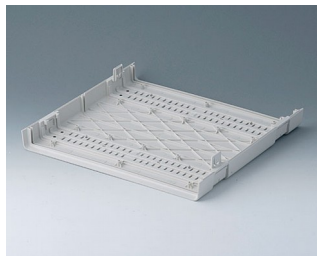

EURO CASE

Исполнения

A0114170
Крышка 42 HP
АБС (UL 94 HB)
белый RAL 9002
260x250x27mm