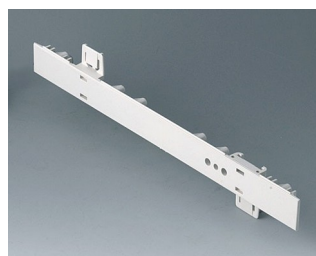

A0106270
Боковая панель 0,5 U с
отверстиями для крепления
ручки
АБС (UL 94 HB)
белый RAL 9002
250x22,25mm