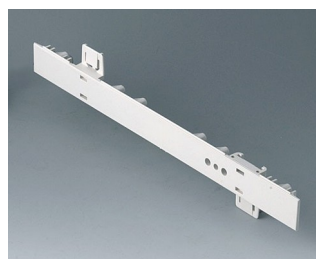

A0106270
Боковая панель 0,5 U с
отверстиями для крепления
ручки
АБС (UL 94 HB)
белый RAL 9002
250x22,25mm