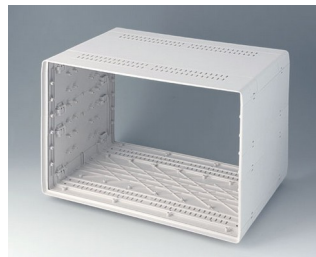

A0266270
EURO CASE 63 HP, без ручки
АБС (UL 94 HB)
белый RAL 9002
367x250x276,5mm