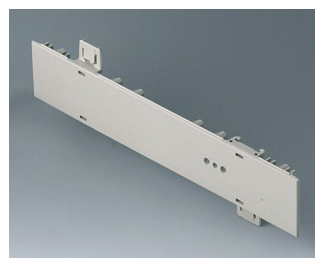

A0111280
Боковая панель 1 U с
отверстиями для крепления
ручки
АБС (UL 94 HB)
тепло-серый RAL 7032
250x44,45mm