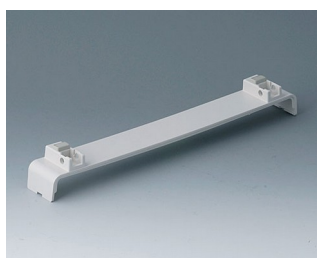

A0134370
Вставка с ножками, без
вентиляционных отверстий
АБС (UL 94 HB)
белый RAL 9002