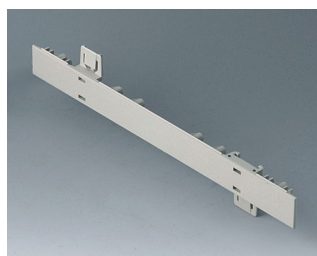

A0105280
Боковая панель 0,5 U
АБС (UL 94 HB)
тепло-серый RAL 7032
250x22,25mm