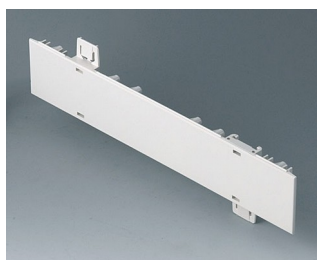

A0110270
Боковая панель 1 U
АБС (UL 94 HB)
белый RAL 9002
250x44,45mm