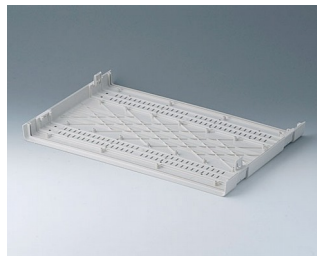

A0116170
Крышка 63 HP
АБС (UL 94 HB)
белый RAL 9002
367x250x27mm