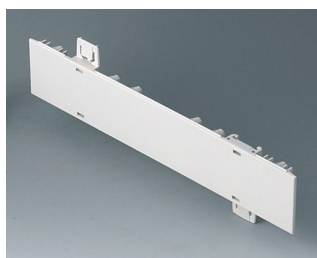

A0110270
Боковая панель 1 U
АБС (UL 94 HB)
белый RAL 9002
250x44,45mm