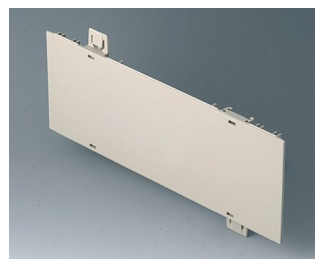

A0120280
Боковая панель 2 U
АБС (UL 94 HB)
тепло-серый RAL 7032
250x88,9mm