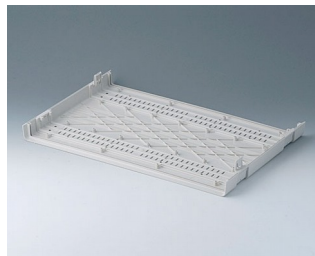

A0116170
Крышка 63 HP
АБС (UL 94 HB)
белый RAL 9002
367x250x27mm