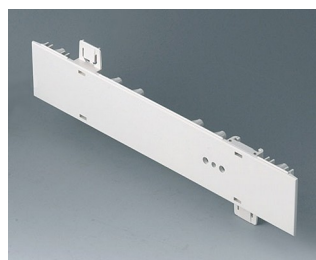

A0111270
Боковая панель 1 U с
отверстиями для крепления
ручки
АБС (UL 94 HB)
белый RAL 9002
250x44,45mm