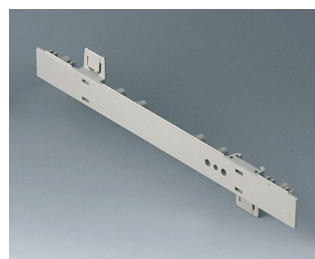

A0106280
Боковая панель 0,5 U с
отверстиями для крепления
ручки
АБС (UL 94 HB)
тепло-серый RAL 7032
250x22,25mm