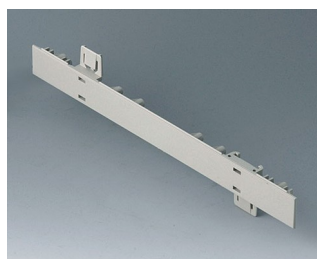

A0105280
Боковая панель 0,5 U
АБС (UL 94 HB)
тепло-серый RAL 7032
250x22,25mm