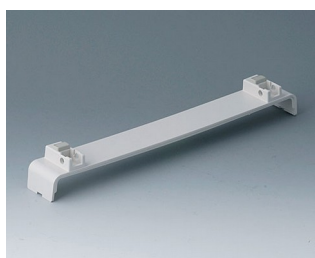

A0134370
Вставка с ножками, без
вентиляционных отверстий
АБС (UL 94 HB)
белый RAL 9002