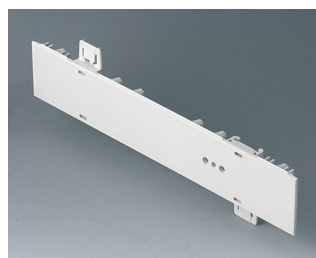

A0111270
Боковая панель 1 U с
отверстиями для крепления
ручки
АБС (UL 94 HB)
белый RAL 9002
250x44,45mm