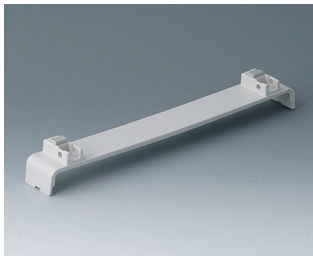

A0134370
Вставка с ножками, без
вентиляционных отверстий
АБС (UL 94 HB)
белый RAL 9002