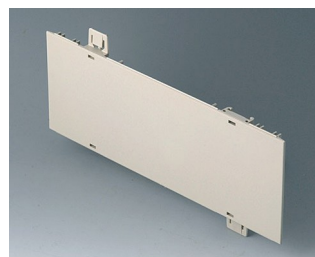

A0120280
Боковая панель 2 U
АБС (UL 94 HB)
тепло-серый RAL 7032
250x88,9mm