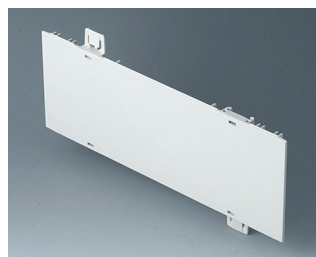

A0120270
Боковая панель 2 U
АБС (UL 94 HB)
белый RAL 9002
250x88,9mm