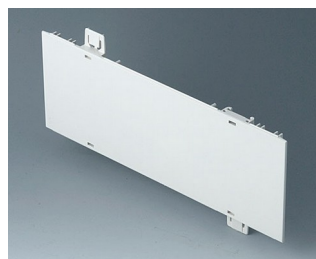

A0120270
Боковая панель 2 U
АБС (UL 94 HB)
белый RAL 9002
250x88,9mm