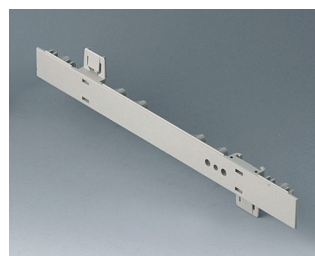

A0106280
Боковая панель 0,5 U с
отверстиями для крепления
ручки
АБС (UL 94 HB)
тепло-серый RAL 7032
250x22,25mm