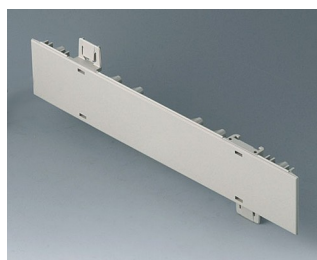

A0110280
Боковая панель 1 U
АБС (UL 94 HB)
тепло-серый RAL 7032
250x44,45mm