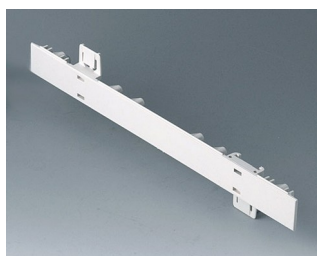

Необходимые дополнительные комплектующие

A0105270
Боковая панель 0,5 U
АБС (UL 94 HB)
белый RAL 9002
250x22,25mm