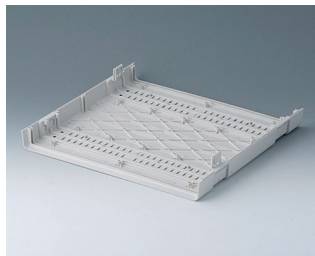

EURO CASE

Исполнения

A0114170
Крышка 42 HP
АБС (UL 94 HB)
белый RAL 9002
260x250x27mm