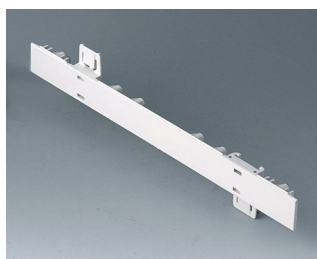

Необходимые дополнительные комплектующие

A0105270
Боковая панель 0,5 U
АБС (UL 94 HB)
белый RAL 9002
250x22,25mm