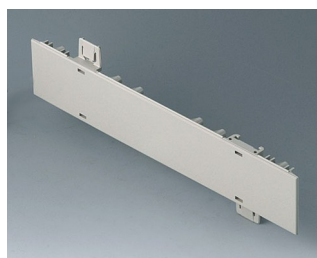

A0110280
Боковая панель 1 U
АБС (UL 94 HB)
тепло-серый RAL 7032
250x44,45mm