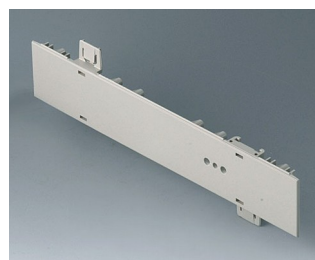

A0111280
Боковая панель 1 U с
отверстиями для крепления
ручки
АБС (UL 94 HB)
тепло-серый RAL 7032
250x44,45mm