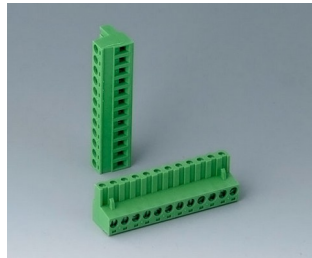

B6602222
Вилочная часть соединителя,
шаг 5,08 мм
ПА 6 (UL 94 V-0)

B6602223
Розеточная часть соединителя,
шаг 5,08 мм
ПА 6 (UL 94 V-0)

B6603111
Клеммная колодка, шаг 5,0 мм
ПА 68 (UL 94 V-0)

B6603222
Вилочная часть соединителя,
шаг 5,08 мм
ПА 6 (UL 94 V-0)