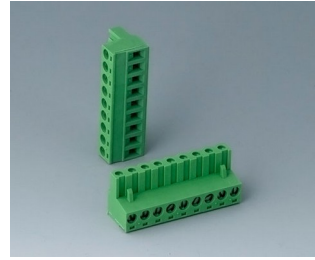

B6602223
Розеточная часть соединителя,
шаг 5,08 мм
ПА 6 (UL 94 V-0)