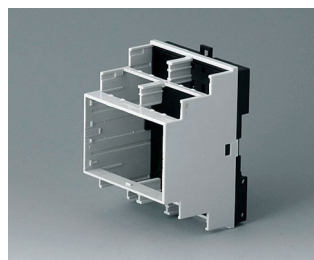

B6503121
RAILTEC B, 4 модуля, исп. VI
ПК (UL 94 V-0)
светло-серый RAL 7035
70x90x58mm