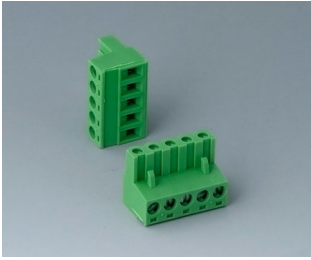

B6600222
Вилочная часть соединителя,
шаг 5,08 мм
ПА 68 (UL 94 V-0)

B6601111
Клеммная колодка, шаг 5,0 мм
ПА 68 (UL 94 V-0)

B6601222
Вилочная часть соединителя,
шаг 5,08 мм
ПА 6 (UL 94 V-0)

RAILTEC B

B6601223
Розеточная часть соединителя,
шаг 5,08 мм
ПА 6 (UL 94 V-0)