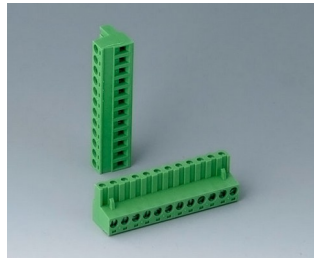

B6602222
Вилочная часть соединителя,
шаг 5,08 мм
ПА 6 (UL 94 V-0)

B6602223
Розеточная часть соединителя,
шаг 5,08 мм
ПА 6 (UL 94 V-0)

B6603111
Клеммная колодка, шаг 5,0 мм
ПА 68 (UL 94 V-0)

B6603222
Вилочная часть соединителя,
шаг 5,08 мм
ПА 6 (UL 94 V-0)