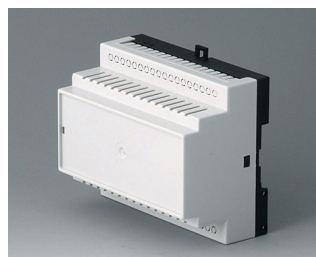

B6504119
RAILTEC B, 6 модулей, исп. V
ПК (UL 94 V-0)
светло-серый RAL 7035
105x86x59mm