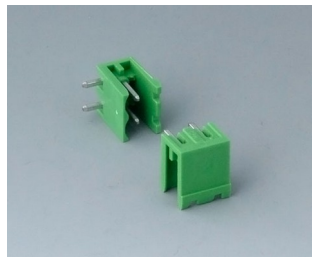

B6605111
Клеммная колодка, шаг 5,0 мм
ПА 68 (UL 94 V-0)

B6605222
Вилочная часть соединителя,
шаг 5,08 мм
ПА 6 (UL 94 V-0)

B6605223
Розеточная часть соединителя,
шаг 5,08 мм
ПА 6 (UL 94 V-0)

B6606111
Клеммная колодка, шаг 5,0 мм
ПА 68 (UL 94 V-0)