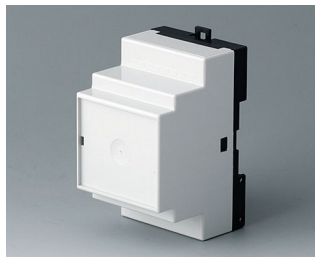

RAILTEC B

B6502113
RAILTEC B, 3 модуля, исп. III
ПК (UL 94 V-0)
светло-серый RAL 7035
52,5x86x58mm