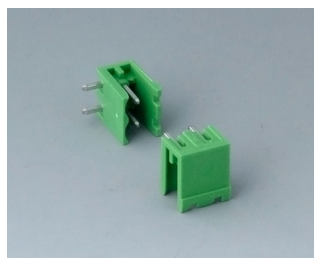

B6605111
Клеммная колодка, шаг 5,0 мм
ПА 68 (UL 94 V-0)

B6605222
Вилочная часть соединителя,
шаг 5,08 мм
ПА 6 (UL 94 V-0)

B6605223
Розеточная часть соединителя,
шаг 5,08 мм
ПА 6 (UL 94 V-0)

B6606111
Клеммная колодка, шаг 5,0 мм
ПА 68 (UL 94 V-0)