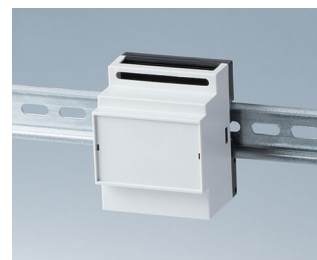

RAILTEC B

Разнообразные Корпуса на DIN-рейку

Корпуса RAILTEC B обеспечивают быструю и лёгкую установку на стандартную 35-мм DIN-рейку.

- 6 размеров (шириной от 2 до 12 модулей) в соответствии с DIN 43880, ч. 1
- 4 размера (2, 4, 6 и 9 модулей) с низкой верхней частью;
- 4 размера (2, 4, 6 и 9 модулей) с высокой и низкой сторонами
- полная изоляция и защита по стандартам VBG 4 и IEC 529/DIN VDE 0470-1
- огнестойкий материал (UL 94 V-0)
- **исполнение I и XI:** для размещения клеммных колодок с шагом 5,0/5,08 мм
- **исполнение II и XII:** для размещения разъёмных соединителей с шагом 5,0/5,08 мм
- **исполнение III и XIII:** закрытые корпуса для размещения индивидуальной конфигурации разъёмов
- **исполнение IV:** для размещения клеммных колодок с шагом 5,0/5,08 мм (на 1 стороне)
- **исполнение V:** с намеченными отверстиями с шагом 5,0 мм
- **исполнение VI:** открытые двухъярусные корпуса для установки различных комбинаций перегородок и крышек области соединений; возможно размещение соединителей на одном или двух ярусах
- крышка под разъёмы KNX для 2- и 4-модульных корпусов в исполнениях VI и «плоский»
- подходят для установки на 35-мм DIN-рейку или для настенного монтажа
- опционально с вентиляционными отверстиями (для лучшего теплоотвода)
- гибкая сборка: расположение плат в трёх направлениях; монтажные бобышки в основании, направляющие канавки в верхней части
- основание поставляется с установленным прижимом на DIN-рейку
- прозрачная панель (аксессуары) для защиты дисплея и других элементов
- степень защиты: IP40

RAILTEC B

Примеры применения

- Универсальное применение для приборов на DIN-рейку
- Соответствует требованиям машино- и автомобилестроения
- Industry 4,0, «умное» производство
- Особенно подходят для систем контроля (например освещения)