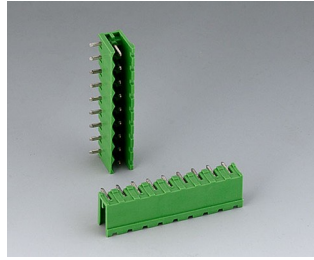

B6600222
Вилочная часть соединителя,
шаг 5,08 мм
ПА 68 (UL 94 V-0)

B6601111
Клеммная колодка, шаг 5,0 мм
ПА 68 (UL 94 V-0)

B6601222
Вилочная часть соединителя,
шаг 5,08 мм
ПА 6 (UL 94 V-0)

RAILTEC B

B6601223
Розеточная часть соединителя,
шаг 5,08 мм
ПА 6 (UL 94 V-0)

B6602222
Вилочная часть соединителя,
шаг 5,08 мм
ПА 6 (UL 94 V-0)

B6602223
Розеточная часть соединителя,
шаг 5,08 мм
ПА 6 (UL 94 V-0)

B6603111
Клеммная колодка, шаг 5,0 мм
ПА 68 (UL 94 V-0)

B6603222
Вилочная часть соединителя,
шаг 5,08 мм
ПА 6 (UL 94 V-0)