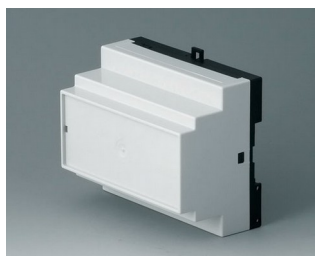

B6504113
RAILTEC B, 6 модулей, исп. III
ПК (UL 94 V-0)
светло-серый RAL 7035
105x86x59mm