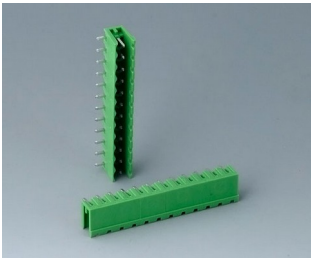

B6603222
Вилочная часть соединителя,
шаг 5,08 мм
ПА 6 (UL 94 V-0)