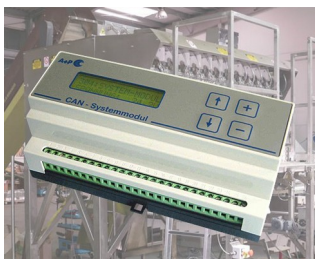

RAILTEC B

Разнообразные Корпуса на DIN-рейку

Корпуса RAILTEC B обеспечивают быструю и лёгкую установку на стандартную 35-мм DIN-рейку.

- 6 размеров (шириной от 2 до 12 модулей) в соответствии с DIN 43880, ч. 1
- 4 размера (2, 4, 6 и 9 модулей) с низкой верхней частью;
- 4 размера (2, 4, 6 и 9 модулей) с высокой и низкой сторонами
- полная изоляция и защита по стандартам VBG 4 и IEC 529/DIN VDE 0470-1
- огнестойкий материал (UL 94 V-0)
- **исполнение I и XI:** для размещения клеммных колодок с шагом 5,0/5,08 мм
- **исполнение II и XII:** для размещения разъёмных соединителей с шагом 5,0/5,08 мм
- **исполнение III и XIII:** закрытые корпуса для размещения индивидуальной конфигурации разъёмов
- **исполнение IV:** для размещения клеммных колодок с шагом 5,0/5,08 мм (на 1 стороне)
- **исполнение V:** с намеченными отверстиями с шагом 5,0 мм
- **исполнение VI:** открытые двухъярусные корпуса для установки различных комбинаций перегородок и крышек области соединений; возможно размещение соединителей на одном или двух ярусах
- крышка под разъёмы KNX для 2- и 4-модульных корпусов в исполнениях VI и «плоский»
- подходят для установки на 35-мм DIN-рейку или для настенного монтажа
- опционально с вентиляционными отверстиями (для лучшего теплоотвода)
- гибкая сборка: расположение плат в трёх направлениях; монтажные бобышки в основании, направляющие канавки в верхней части
- основание поставляется с установленным прижимом на DIN-рейку
- прозрачная панель (аксессуары) для защиты дисплея и других элементов
- степень защиты: IP40

RAILTEC B

Примеры применения

- Универсальное применение для приборов на DIN-рейку
- Соответствует требованиям машино- и автомобилестроения
- Industry 4,0, «умное» производство
- Особенно подходят для систем контроля (например освещения)