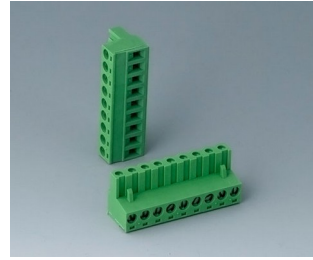

B6602223
Розеточная часть соединителя,
шаг 5,08 мм
ПА 6 (UL 94 V-0)