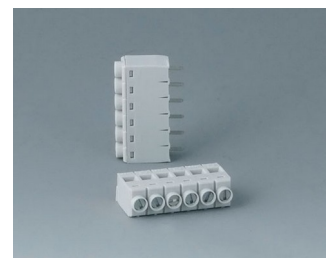

B6607111
Клеммная колодка, шаг 5,0 мм
ПА 68 (UL 94 V-0)