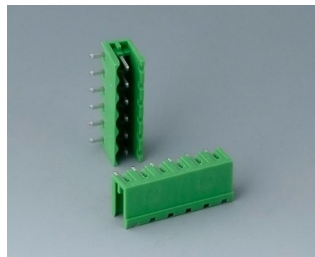

B6606222
Вилочная часть соединителя,
шаг 5,08 мм
ПА 6 (UL 94 V-0)

B6606223
Розеточная часть соединителя,
шаг 5,08 мм
ПА 6 (UL 94 V-0)

B6607111
Клеммная колодка, шаг 5,0 мм
ПА 68 (UL 94 V-0)

RAILTEC B

B6608111
Клеммная колодка, шаг 5,0 мм
ПА 68 (UL 94 V-0)

B6608222
Вилочная часть соединителя,
шаг 5,08 мм
ПА 68 (UL 94 V-0)

B6608223
Розеточная часть соединителя,
шаг 5,08 мм
ПА 68 (UL 94 V-0)

Аксессуары - крышки области соединений

B6607140
Крышка области соединений,
одноярусная
ПК (UL 94 V-0)
светло-серый