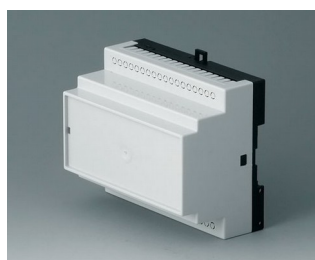

B6504110
RAILTEC B, 6 модулей, исп. V
ПК (UL 94 V-0)
светло-серый RAL 7035
105x86x59mm