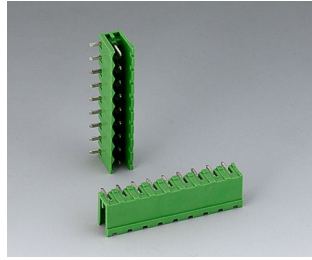

B6600222
Вилочная часть соединителя,
шаг 5,08 мм
ПА 68 (UL 94 V-0)

B6601111
Клеммная колодка, шаг 5,0 мм
ПА 68 (UL 94 V-0)

B6601222
Вилочная часть соединителя,
шаг 5,08 мм
ПА 6 (UL 94 V-0)

RAILTEC B

B6601223
Розеточная часть соединителя,
шаг 5,08 мм
ПА 6 (UL 94 V-0)

B6602222
Вилочная часть соединителя,
шаг 5,08 мм
ПА 6 (UL 94 V-0)

B6602223
Розеточная часть соединителя,
шаг 5,08 мм
ПА 6 (UL 94 V-0)

B6603111
Клеммная колодка, шаг 5,0 мм
ПА 68 (UL 94 V-0)

B6603222
Вилочная часть соединителя,
шаг 5,08 мм
ПА 6 (UL 94 V-0)