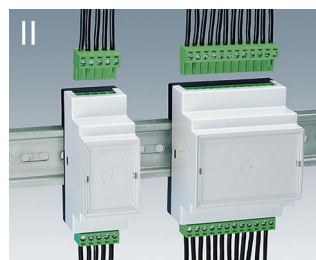

RAILTEC B

Разнообразные Корпуса на DIN-рейку

Корпуса RAILTEC B обеспечивают быструю и лёгкую установку на стандартную 35-мм DIN-рейку.

- 6 размеров (шириной от 2 до 12 модулей) в соответствии с DIN 43880, ч. 1
- 4 размера (2, 4, 6 и 9 модулей) с низкой верхней частью;
- 4 размера (2, 4, 6 и 9 модулей) с высокой и низкой сторонами
- полная изоляция и защита по стандартам VBG 4 и IEC 529/DIN VDE 0470-1
- огнестойкий материал (UL 94 V-0)
- **исполнение I и XI:** для размещения клеммных колодок с шагом 5,0/5,08 мм
- **исполнение II и XII:** для размещения разъёмных соединителей с шагом 5,0/5,08 мм
- **исполнение III и XIII:** закрытые корпуса для размещения индивидуальной конфигурации разъёмов
- **исполнение IV:** для размещения клеммных колодок с шагом 5,0/5,08 мм (на 1 стороне)
- **исполнение V:** с намеченными отверстиями с шагом 5,0 мм
- **исполнение VI:** открытые двухъярусные корпуса для установки различных комбинаций перегородок и крышек области соединений; возможно размещение соединителей на одном или двух ярусах
- крышка под разъёмы KNX для 2- и 4-модульных корпусов в исполнениях VI и «плоский»
- подходят для установки на 35-мм DIN-рейку или для настенного монтажа
- опционально с вентиляционными отверстиями (для лучшего теплоотвода)
- гибкая сборка: расположение плат в трёх направлениях; монтажные бобышки в основании, направляющие канавки в верхней части
- основание поставляется с установленным прижимом на DIN-рейку
- прозрачная панель (аксессуары) для защиты дисплея и других элементов
- степень защиты: IP40

RAILTEC B

Примеры применения

- Универсальное применение для приборов на DIN-рейку
- Соответствует требованиям машино- и автомобилестроения
- Industry 4,0, «умное» производство
- Особенно подходят для систем контроля (например освещения)