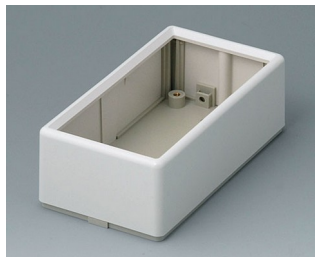

FLAT-PACK CASE

A9520165
FLAT-PACK CASE 120 A
АБС (UL 94 HB)
белый RAL 9002
120x65x40mm
IP 40