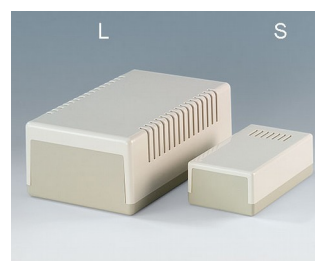

## Многоцелевые Пластмассовые Корпуса

Семейство FLAT-PACK CASE – это простые и недорогие корпуса для вашей электроники.

- широкий диапазон размеров и исполнений для настольных и настенных применений
- прочная конструкция на основе соединения «шпунт-паз»
- нижняя часть открыта с боков и поэтому очень удобна для сборочных и сервисных работ
- с низкой (N) или высокой (H) верхней частью
- исполнения с ручкой для удобного наклона или переноски
- с вентиляционными отверстиями для компонентов, выделяющих большое количество тепла (189 L)
- с отверстиями на верхней части для приборов с динамиком (120 S)
- исполнение «А» с алюминиевыми лицевыми панелями; рабочая область защищена выступающими бортиками
- степень защиты IP40 (исполнения без отверстий)
- монтажные бобышки для крепления плат