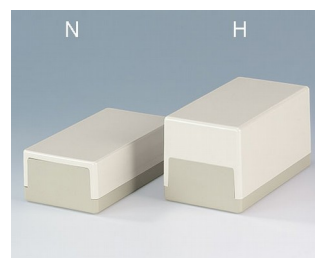

## Многоцелевые Пластмассовые Корпуса

Семейство FLAT-PACK CASE – это простые и недорогие корпуса для вашей электроники.

- широкий диапазон размеров и исполнений для настольных и настенных применений
- прочная конструкция на основе соединения «шпунт-паз»
- нижняя часть открыта с боков и поэтому очень удобна для сборочных и сервисных работ
- с низкой (N) или высокой (H) верхней частью
- исполнения с ручкой для удобного наклона или переноски
- с вентиляционными отверстиями для компонентов, выделяющих большое количество тепла (189 L)
- с отверстиями на верхней части для приборов с динамиком (120 S)
- исполнение «А» с алюминиевыми лицевыми панелями; рабочая область защищена выступающими бортиками
- степень защиты IP40 (исполнения без отверстий)
- монтажные бобышки для крепления плат