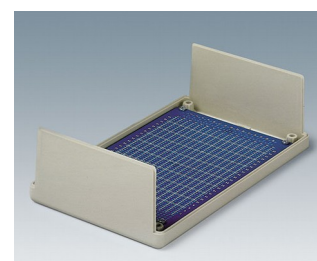

## Многоцелевые Пластмассовые Корпуса

Семейство FLAT-PACK CASE – это простые и недорогие корпуса для вашей электроники.

- широкий диапазон размеров и исполнений для настольных и настенных применений
- прочная конструкция на основе соединения «шпунт-паз»
- нижняя часть открыта с боков и поэтому очень удобна для сборочных и сервисных работ
- с низкой (N) или высокой (H) верхней частью
- исполнения с ручкой для удобного наклона или переноски
- с вентиляционными отверстиями для компонентов, выделяющих большое количество тепла (189 L)
- с отверстиями на верхней части для приборов с динамиком (120 S)
- исполнение «А» с алюминиевыми лицевыми панелями; рабочая область защищена выступающими бортиками
- степень защиты IP40 (исполнения без отверстий)
- монтажные бобышки для крепления плат