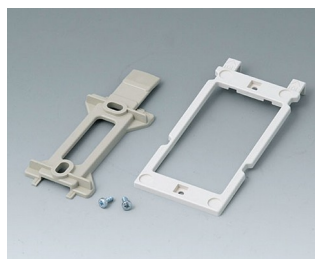

B1350048
Набор для настенного монтажа
АБС (UL 94 HB)
тепло-серый RAL 7032