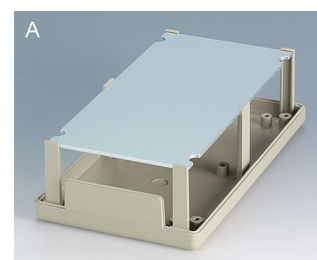

## Многоцелевые Пластмассовые Корпуса

Семейство FLAT-PACK CASE – это простые и недорогие корпуса для вашей электроники.

- широкий диапазон размеров и исполнений для настольных и настенных применений
- прочная конструкция на основе соединения «шпунт-паз»
- нижняя часть открыта с боков и поэтому очень удобна для сборочных и сервисных работ
- с низкой (N) или высокой (H) верхней частью
- исполнения с ручкой для удобного наклона или переноски
- с вентиляционными отверстиями для компонентов, выделяющих большое количество тепла (189 L)
- с отверстиями на верхней части для приборов с динамиком (120 S)
- исполнение «А» с алюминиевыми лицевыми панелями; рабочая область защищена выступающими бортиками
- степень защиты IP40 (исполнения без отверстий)
- монтажные бобышки для крепления плат