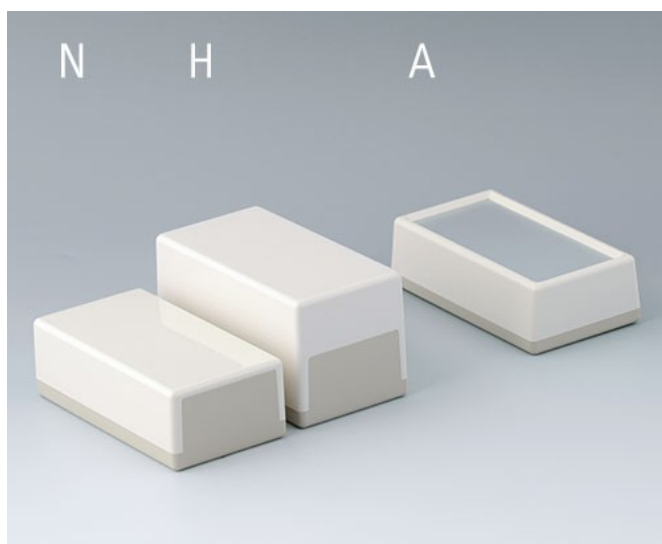

## Многоцелевые Пластмассовые Корпуса

Семейство FLAT-PACK CASE – это простые и недорогие корпуса для вашей электроники.

- широкий диапазон размеров и исполнений для настольных и настенных применений
- прочная конструкция на основе соединения «шпунт-паз»
- нижняя часть открыта с боков и поэтому очень удобна для сборочных и сервисных работ
- с низкой (N) или высокой (H) верхней частью
- исполнения с ручкой для удобного наклона или переноски
- с вентиляционными отверстиями для компонентов, выделяющих большое количество тепла (189 L)
- с отверстиями на верхней части для приборов с динамиком (120 S)
- исполнение «А» с алюминиевыми лицевыми панелями; рабочая область защищена выступающими бортиками
- степень защиты IP40 (исполнения без отверстий)
- монтажные бобышки для крепления плат