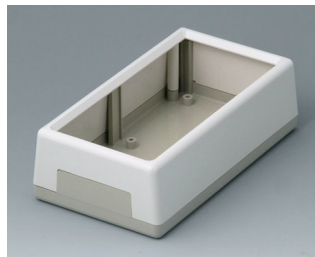

A9530165
FLAT-PACK CASE 150 A
АБС (UL 94 HB)
белый RAL 9002
150x85x45mm
IP 40