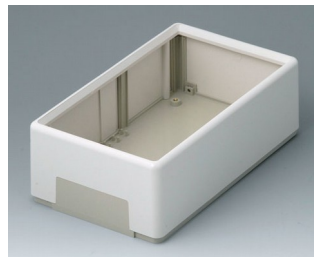

A9540165
FLAT-PACK CASE 210 A
АБС (UL 94 HB)
белый RAL 9002
210x125x70mm
IP 40