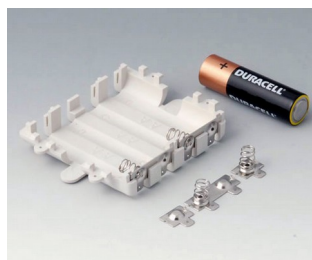

A9345217
Батарейный отсек, 4 x AA
АБС (UL 94 HB)
белый RAL 9002