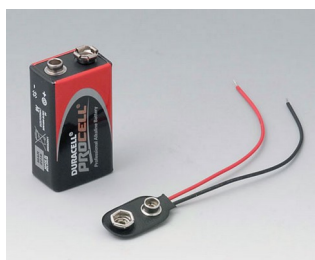

Аксессуары - для батареек

A9160003
Контактная колодка, 1 x 9 В