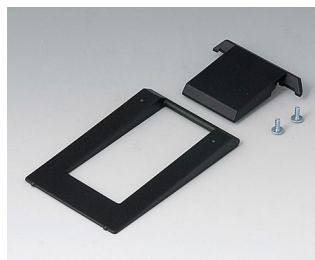

A9250909
Откидывающаяся ножка
АБС (UL 94 HB)
черный RAL 9005