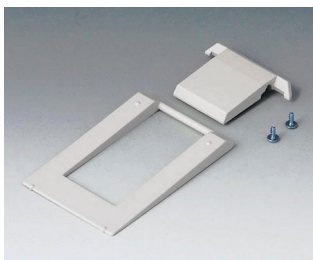

Прочие аксессуары

A9250907
Откидывающаяся ножка
АБС (UL 94 HB)
белый RAL 9002