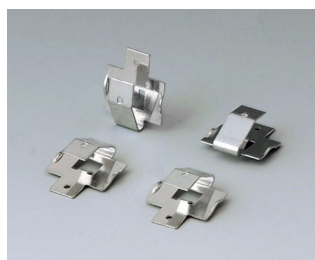

A9160003
Контактная колодка, 1 x 9 В

A9161002
Набор батарейных контактов, 2
x 9 В / 4 x AA
Сталь
луженый

A9173010
Набор для установки батареи
9 В
АБС (UL 94 HB)

A9174002
Батарейный отсек, 2 x 9 В
АБС (UL 94 HB)
белый RAL 9002