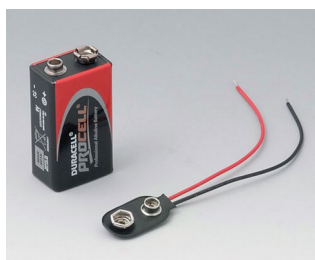

Аксессуары - для батареек

A9160003
Контактная колодка, 1 x 9 В