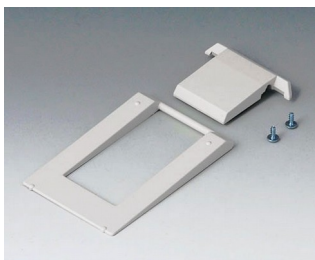

Прочие аксессуары

A9250907
Откидывающаяся ножка
АБС (UL 94 HB)
белый RAL 9002