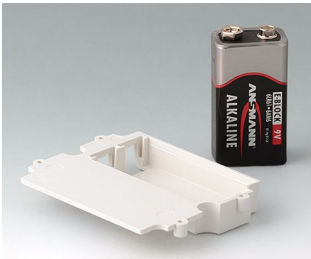

DATEC-MOBIL-BOX

A9174003
Батарейный отсек, 1 x 9 В
АБС (UL 94 HB)
белый RAL 9002