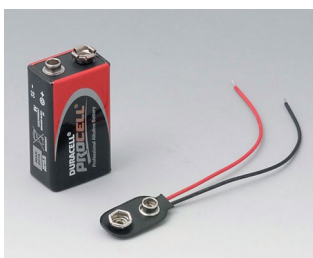

A9160003
Контактная колодка, 1 x 9 В

A9161002
Набор батарейных контактов, 2
x 9 В / 4 x AA
Сталь
луженый

A9173010
Набор для установки батареи
9 В
АБС (UL 94 HB)

A9174002
Батарейный отсек, 2 x 9 В
АБС (UL 94 HB)
белый RAL 9002