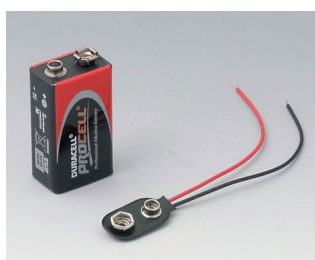

Аксессуары - для батареек

A9160003
Контактная колодка, 1 x 9 В