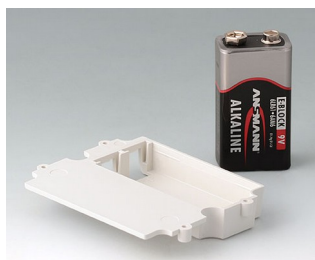

A9160003
Контактная колодка, 1 x 9 В

A9161002
Набор батарейных контактов, 2
x 9 В / 4 x AA
Сталь
луженый

A9173010
Набор для установки батареи
9 В
АБС (UL 94 HB)

A9174002
Батарейный отсек, 2 x 9 В
АБС (UL 94 HB)
белый RAL 9002

DATEC-MOBIL-BOX

A9174003
Батарейный отсек, 1 x 9 В
АБС (UL 94 HB)
белый RAL 9002

A9174006
Набор батарейных контактов, 1
x 9 В
Сталь
луженый

A9190011
Набор батарейных контактов, 2
x AA
Сталь
никелированный