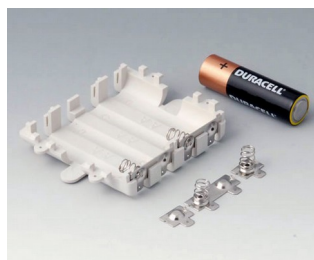

A9345217
Батарейный отсек, 4 x AA
АБС (UL 94 HB)
белый RAL 9002