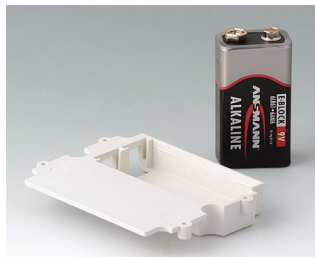

A9160003
Контактная колодка, 1 x 9 В

A9161002
Набор батарейных контактов, 2
x 9 В / 4 x AA
Сталь
луженый

A9173010
Набор для установки батареи
9 В
АБС (UL 94 HB)

A9174002
Батарейный отсек, 2 x 9 В
АБС (UL 94 HB)
белый RAL 9002

DATEC-MOBIL-BOX

A9174003
Батарейный отсек, 1 x 9 В
АБС (UL 94 HB)
белый RAL 9002

A9174006
Набор батарейных контактов, 1
x 9 В
Сталь
луженый

A9190011
Набор батарейных контактов, 2
x AA
Сталь
никелированный