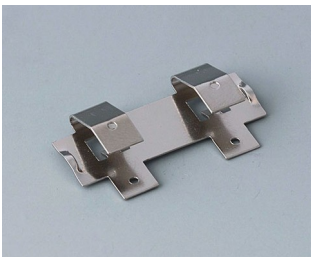

A9345217
Батарейный отсек, 4 x AA
АБС (UL 94 HB)
белый RAL 9002

БАТАРЕЙНЫЕ ОТСЕКИ И ДЕРЖАТЕЛИ, КРОВАТКИ ДЛЯ ТАБЛЕТОЧНЫХ БАТАРЕЕК

OKW
GEHÄUSE
SYSTEME

Аксессуары - для батареек

A9156002
Контактная колодка, 1 x 9 В

A9161001
Набор батарейных контактов, 4
x AA
Сталь
луженый

A9193003
Двойной контакт
Сталь
луженый

A9193004
Одинарный контакт
Сталь
луженый

A9193005
Двойной батарейный контакт
Сталь
никелированный

A9193006
Одинарный контакт
Сталь
никелированный