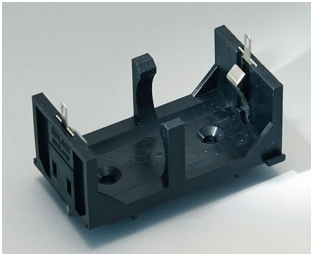

БАТАРЕЙНЫЕ ОТСЕКИ И ДЕРЖАТЕЛИ, КРОВАТКИ ДЛЯ ТАБЛЕТЧНЫХ БАТАРЕЕК

OKW
GEHÄUSE
SYSTEME

A9303210
Батарейный держатель, 1 x C
ПА
черный RAL 9005