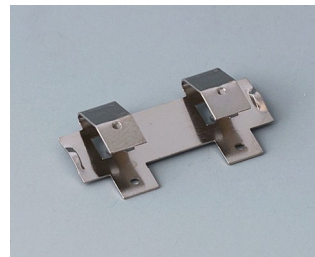

A9161001
Набор батарейных контактов, 4
x AA
Сталь
луженый

A9193003
Двойной контакт
Сталь
луженый

A9193004
Одинарный контакт
Сталь
луженый

A9193005
Двойной батарейный контакт
Сталь
никелированный

A9193006
Одинарный контакт
Сталь
никелированный

A9193008
Двойной батарейный контакт
CuBe
никелированный

A9193009
Одинарный батарейный
контакт
CuBe
никелированный

Возможно внесение изменений без предварительного уведомления. © by OKW Gehäusesysteme, Buchen/Germany.