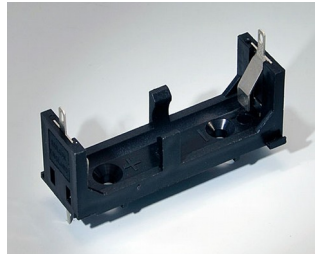

A9303310
Батарейный держатель, 1 x AA
ПА
черный RAL 9005