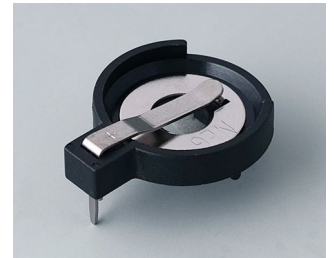

Механическая
обработка

Нанесение
изображений

Лазерная гравировка

Установка / Сборка
аксессуаров

БАТАРЕЙНЫЕ ОТСЕКИ И ДЕРЖАТЕЛИ, КРОВАТКИ ДЛЯ ТАБЛЕТОЧНЫХ БАТАРЕЕК

OKW
GEHÄUSE
SYSTEME

Исполнения

A9156001
Батарейный держатель, 2 x AA
ПП
черный RAL 9005

A9156003
Фиксатор для батарейки, 1 x 9
В
Сталь
никелированный

A9174004
Батарейный отсек, 4 x AA
АБС (UL 94 HB)
белый RAL 9002

A9193037
Держатель для таблеточной
батарейки, \varnothing 20 мм

A9193038
Держатель для таблеточной
батарейки, \varnothing 23 мм

A9193039
Держатель для таблеточной
батарейки, \varnothing 12 мм

A9193040
Держатель для таблеточной
батарейки, \varnothing 16 мм

A9250250
Батарейная прокладка
Пенополиэтилен
50x25x4mm

A9250251
Батарейная прокладка
Пенополиэтилен
50x25x3mm