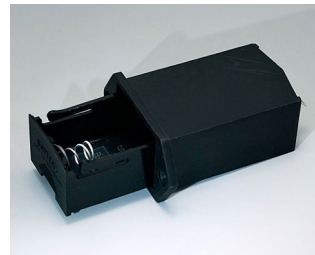

A9156003
Фиксатор для батарейки, 1 x 9
В
Сталь
никелированный

A9174004
Батарейный отсек, 4 x AA
АБС (UL 94 HB)
белый RAL 9002

A9193037
Держатель для таблеточной
батарейки, \varnothing 20 мм

A9193038
Держатель для таблеточной
батарейки, \varnothing 23 мм

A9193039
Держатель для таблеточной
батарейки, \varnothing 12 мм

A9193040
Держатель для таблеточной
батарейки, \varnothing 16 мм

A9250250
Батарейная прокладка
Пенополиэтилен
50x25x4mm

A9250251
Батарейная прокладка
Пенополиэтилен
50x25x3mm

A9301330
Батарейный пенал, 3 x AA
ПА
черный RAL 9005

A9302510
Пенал для 1 батарейки 9 В
(PP3)
ПА
черный RAL 9005

A9302540
Батарейный держатель, 4 x AA
ПА
черный RAL 9005

БАТАРЕЙНЫЕ ОТСЕКИ И ДЕРЖАТЕЛИ, КРОВАТКИ ДЛЯ ТАБЛЕТЧНЫХ БАТАРЕЕК