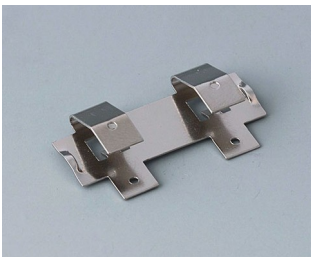

A9345217
Батарейный отсек, 4 x AA
АБС (UL 94 HB)
белый RAL 9002

БАТАРЕЙНЫЕ ОТСЕКИ И ДЕРЖАТЕЛИ, КРОВАТКИ ДЛЯ ТАБЛЕТЧНЫХ БАТАРЕЕК

OKW
GEHÄUSE
SYSTEME

Аксессуары - для батареек

A9156002
Контактная колодка, 1 x 9 В

A9161001
Набор батарейных контактов, 4
x AA
Сталь
луженый

A9193003
Двойной контакт
Сталь
луженый

A9193004
Одинарный контакт
Сталь
луженый

A9193005
Двойной батарейный контакт
Сталь
никелированный

A9193006
Одинарный контакт
Сталь
никелированный