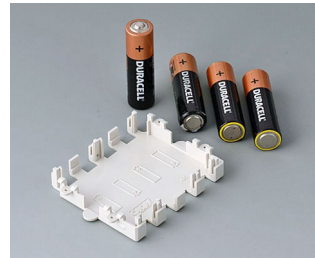

## Исполнения

**A9156001**  
Батарейный держатель, 2 x AA  
ПП  
черный RAL 9005

**A9156003**  
Фиксатор для батарейки, 1 x 9  
В  
Сталь  
никелированный

**A9174004**  
Батарейный отсек, 4 x AA  
АВС (UL 94 HB)  
белый RAL 9002