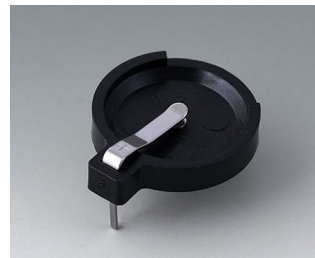

Механическая
обработка

Нанесение
изображений

Лазерная гравировка

Установка / Сборка
аксессуаров

БАТАРЕЙНЫЕ ОТСЕКИ И ДЕРЖАТЕЛИ, КРОВАТКИ ДЛЯ ТАБЛЕТОЧНЫХ БАТАРЕЕК

OKW
GEHÄUSE
SYSTEME

Исполнения

A9156001
Батарейный держатель, 2 x AA
ПП
черный RAL 9005

A9156003
Фиксатор для батарейки, 1 x 9
В
Сталь
никелированный

A9174004
Батарейный отсек, 4 x AA
АБС (UL 94 HB)
белый RAL 9002

A9193037
Держатель для таблеточной
батарейки, \varnothing 20 мм

A9193038
Держатель для таблеточной
батарейки, \varnothing 23 мм

A9193039
Держатель для таблеточной
батарейки, \varnothing 12 мм

A9193040
Держатель для таблеточной
батарейки, \varnothing 16 мм

A9250250
Батарейная прокладка
Пенополиэтилен
50x25x4mm

A9250251
Батарейная прокладка
Пенополиэтилен
50x25x3mm