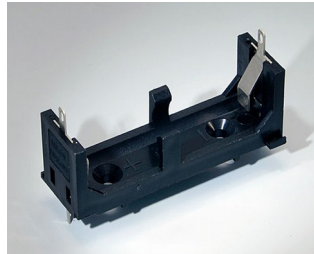

**A9193040**  
Держатель для таблеточной  
батарейки,  $\varnothing$  16 мм

**A9250250**  
Батарейная прокладка  
Пенополиэтилен  
50x25x4mm

**A9250251**  
Батарейная прокладка  
Пенополиэтилен  
50x25x3mm

**A9301330**  
Батарейный пенал, 3 x AA  
ПА  
черный RAL 9005

**A9302510**  
Пенал для 1 батарейки 9 В  
(PP3)  
ПА  
черный RAL 9005

**A9302540**  
Батарейный держатель, 4 x AA  
ПА  
черный RAL 9005

# БАТАРЕЙНЫЕ ОТСЕКИ И ДЕРЖАТЕЛИ, КРОВАТКИ ДЛЯ ТАБЛЕТОЧНЫХ БАТАРЕЕК

**OKW**  
GEHÄUSE  
SYSTEME

**A9303210**  
Батарейный держатель, 1 x C  
ПА  
черный RAL 9005

**A9303310**  
Батарейный держатель, 1 x AA  
ПА  
черный RAL 9005