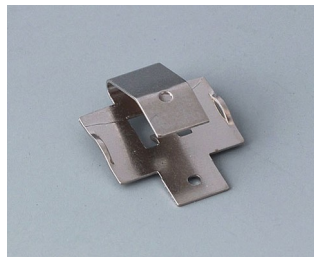

A9161001
Набор батарейных контактов, 4
x AA
Сталь
луженый

A9193003
Двойной контакт
Сталь
луженый

A9193004
Одинарный контакт
Сталь
луженый

A9193005
Двойной батарейный контакт
Сталь
никелированный

A9193006
Одинарный контакт
Сталь
никелированный

A9193008
Двойной батарейный контакт
CuBe
никелированный

A9193009
Одинарный батарейный
контакт
CuBe
никелированный

Возможно внесение изменений без предварительного уведомления. © by OKW Gehäusesysteme, Buchen/Germany.