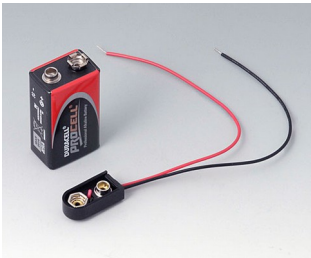

A9345217
Батарейный отсек, 4 x AA
АБС (UL 94 HB)
белый RAL 9002

БАТАРЕЙНЫЕ ОТСЕКИ И ДЕРЖАТЕЛИ, КРОВАТКИ ДЛЯ ТАБЛЕТОЧНЫХ БАТАРЕЕК

OKW
GEHÄUSE
SYSTEME

Аксессуары - для батареек

A9156002
Контактная колодка, 1 x 9 В