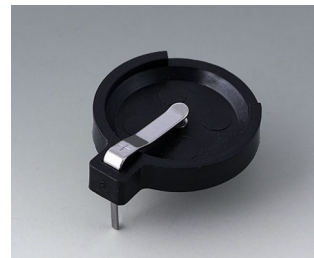

Механическая
обработка

Нанесение
изображений

Лазерная гравировка

Установка / Сборка
аксессуаров

БАТАРЕЙНЫЕ ОТСЕКИ И ДЕРЖАТЕЛИ, КРОВАТКИ ДЛЯ ТАБЛЕТОЧНЫХ БАТАРЕЕК

OKW
GEHÄUSE
SYSTEME

Исполнения

A9156001
Батарейный держатель, 2 x AA
ПП
черный RAL 9005

A9156003
Фиксатор для батарейки, 1 x 9
В
Сталь
никелированный

A9174004
Батарейный отсек, 4 x AA
АБС (UL 94 HB)
белый RAL 9002

A9193037
Держатель для таблеточной
батарейки, \varnothing 20 мм

A9193038
Держатель для таблеточной
батарейки, \varnothing 23 мм

A9193039
Держатель для таблеточной
батарейки, \varnothing 12 мм

A9193040
Держатель для таблеточной
батарейки, \varnothing 16 мм

A9250250
Батарейная прокладка
Пенополиэтилен
50x25x4mm

A9250251
Батарейная прокладка
Пенополиэтилен
50x25x3mm