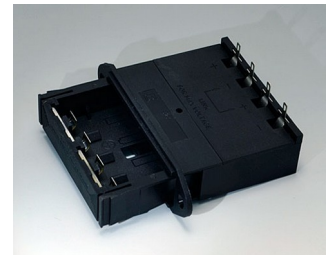

A9156003
Фиксатор для батарейки, 1 x 9
В
Сталь
никелированный

A9174004
Батарейный отсек, 4 x AA
АБС (UL 94 HB)
белый RAL 9002

A9193037
Держатель для таблеточной
батарейки, \varnothing 20 мм

A9193038
Держатель для таблеточной
батарейки, \varnothing 23 мм

A9193039
Держатель для таблеточной
батарейки, \varnothing 12 мм

A9193040
Держатель для таблеточной
батарейки, \varnothing 16 мм

A9250250
Батарейная прокладка
Пенополиэтилен
50x25x4mm

A9250251
Батарейная прокладка
Пенополиэтилен
50x25x3mm

A9301330
Батарейный пенал, 3 x AA
ПА
черный RAL 9005

A9302510
Пенал для 1 батарейки 9 В
(PP3)
ПА
черный RAL 9005

A9302540
Батарейный держатель, 4 x AA
ПА
черный RAL 9005

БАТАРЕЙНЫЕ ОТСЕКИ И ДЕРЖАТЕЛИ, КРОВАТКИ ДЛЯ ТАБЛЕТЧНЫХ БАТАРЕЕК