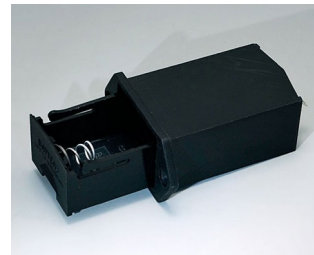

A9156003
Фиксатор для батарейки, 1 x 9
В
Сталь
никелированный

A9174004
Батарейный отсек, 4 x AA
АБС (UL 94 HB)
белый RAL 9002

A9193037
Держатель для таблеточной
батарейки, \varnothing 20 мм

A9193038
Держатель для таблеточной
батарейки, \varnothing 23 мм

A9193039
Держатель для таблеточной
батарейки, \varnothing 12 мм

A9193040
Держатель для таблеточной
батарейки, \varnothing 16 мм

A9250250
Батарейная прокладка
Пенополиэтилен
50x25x4mm

A9250251
Батарейная прокладка
Пенополиэтилен
50x25x3mm

A9301330
Батарейный пенал, 3 x AA
ПА
черный RAL 9005

A9302510
Пенал для 1 батарейки 9 В
(PP3)
ПА
черный RAL 9005

A9302540
Батарейный держатель, 4 x AA
ПА
черный RAL 9005

БАТАРЕЙНЫЕ ОТСЕКИ И ДЕРЖАТЕЛИ, КРОВАТКИ ДЛЯ ТАБЛЕТЧНЫХ БАТАРЕЕК