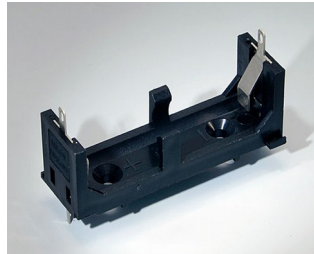

**A9193040**  
Держатель для таблеточной  
батарейки,  $\varnothing$  16 мм

**A9250250**  
Батарейная прокладка  
Пенополиэтилен  
50x25x4mm

**A9250251**  
Батарейная прокладка  
Пенополиэтилен  
50x25x3mm

**A9301330**  
Батарейный пенал, 3 x AA  
ПА  
черный RAL 9005

**A9302510**  
Пенал для 1 батарейки 9 В  
(PP3)  
ПА  
черный RAL 9005

**A9302540**  
Батарейный держатель, 4 x AA  
ПА  
черный RAL 9005

# БАТАРЕЙНЫЕ ОТСЕКИ И ДЕРЖАТЕЛИ, КРОВАТКИ ДЛЯ ТАБЛЕТЧНЫХ БАТАРЕЕК

**OKW**  
GEHÄUSE  
SYSTEME

**A9303210**  
Батарейный держатель, 1 x C  
ПА  
черный RAL 9005

**A9303310**  
Батарейный держатель, 1 x AA  
ПА  
черный RAL 9005