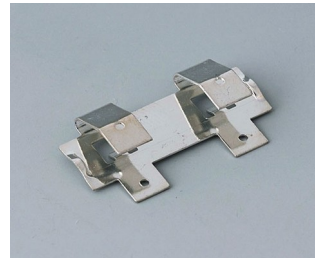

A9345217
Батарейный отсек, 4 x AA
АБС (UL 94 HB)
белый RAL 9002

БАТАРЕЙНЫЕ ОТСЕКИ И ДЕРЖАТЕЛИ, КРОВАТКИ ДЛЯ ТАБЛЕТОЧНЫХ БАТАРЕЕК

OKW
GEHÄUSE
SYSTEME

Аксессуары - для батареек

A9156002
Контактная колодка, 1 x 9 В

A9161001
Набор батарейных контактов, 4
x AA
Сталь
луженый

A9193003
Двойной контакт
Сталь
луженый

A9193004
Одинарный контакт
Сталь
луженый

A9193005
Двойной батарейный контакт
Сталь
никелированный

A9193006
Одинарный контакт
Сталь
никелированный