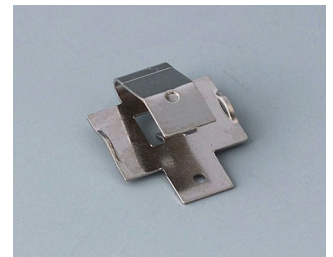

A9161001
Набор батарейных контактов, 4
x AA
Сталь
луженый

A9193003
Двойной контакт
Сталь
луженый

A9193004
Одинарный контакт
Сталь
луженый

A9193005
Двойной батарейный контакт
Сталь
никелированный

A9193006
Одинарный контакт
Сталь
никелированный

A9193008
Двойной батарейный контакт
CuBe
никелированный

A9193009
Одинарный батарейный
контакт
CuBe
никелированный

Возможно внесение изменений без предварительного уведомления. © by OKW Gehäusesysteme, Buchen/Germany.