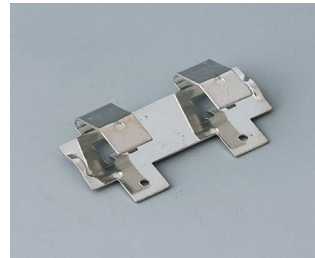

# БАТАРЕЙНЫЕ ОТСЕКИ И ДЕРЖАТЕЛИ, КРОВАТКИ ДЛЯ ТАБЛЕТОЧНЫХ БАТАРЕЕК

**OKW**  
GEHÄUSE  
SYSTEME

## Аксессуары - для батареек

**A9156002**  
Контактная колодка, 1 x 9 В

**A9161001**  
Набор батарейных контактов, 4  
x AA  
Сталь  
луженый

**A9193003**  
Двойной контакт  
Сталь  
луженый

**A9193004**  
Одинарный контакт  
Сталь  
луженый