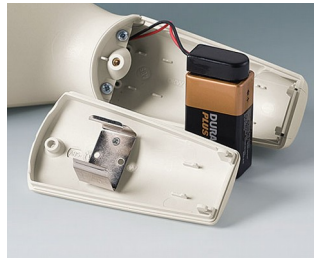

Механическая
обработка

Нанесение
изображений

Лазерная гравировка

Установка / Сборка
аксессуаров

БАТАРЕЙНЫЕ ОТСЕКИ И ДЕРЖАТЕЛИ, КРОВАТКИ ДЛЯ ТАБЛЕТОЧНЫХ БАТАРЕЕК

OKW
GEHÄUSE
SYSTEME

Исполнения

A9156001
Батарейный держатель, 2 x AA
ПП
черный RAL 9005

A9156003
Фиксатор для батарейки, 1 x 9
В
Сталь
никелированный

A9174004
Батарейный отсек, 4 x AA
АБС (UL 94 HB)
белый RAL 9002

A9193037
Держатель для таблеточной
батарейки, \varnothing 20 мм

A9193038
Держатель для таблеточной
батарейки, \varnothing 23 мм