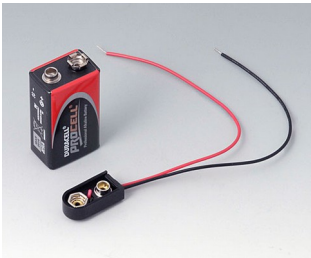

A9345217
Батарейный отсек, 4 x AA
АБС (UL 94 HB)
белый RAL 9002

БАТАРЕЙНЫЕ ОТСЕКИ И ДЕРЖАТЕЛИ, КРОВАТКИ ДЛЯ ТАБЛЕТЧНЫХ БАТАРЕЕК

OKW
GEHÄUSE
SYSTEME

Аксессуары - для батареек

A9156002
Контактная колодка, 1 x 9 В