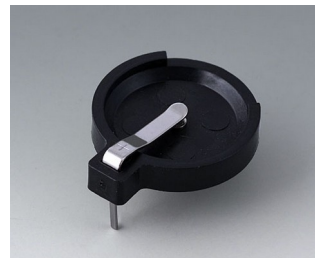

## Исполнения

**A9156001**  
Батарейный держатель, 2 x AA  
ПП  
черный RAL 9005

**A9156003**  
Фиксатор для батарейки, 1 x 9  
В  
Сталь  
никелированный

**A9174004**  
Батарейный отсек, 4 x AA  
АВС (UL 94 HB)  
белый RAL 9002

**A9193037**  
Держатель для таблеточной  
батарейки,  $\varnothing$  20 мм

**A9193038**  
Держатель для таблеточной  
батарейки,  $\varnothing$  23 мм

**A9193039**  
Держатель для таблеточной  
батарейки,  $\varnothing$  12 мм