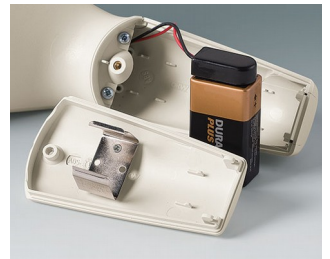

# БАТАРЕЙНЫЕ ОТСЕКИ И ДЕРЖАТЕЛИ, КРОВАТКИ ДЛЯ ТАБЛЕТОЧНЫХ БАТАРЕЕК

**OKW**  
GEHÄUSE  
SYSTEME

- Универсальные батарейные отсеки и держатели для батареек AAA, AA, C и 9 В для непосредственной установки в лицевой панели или стенке корпуса.
- Кроватки для таблеточных батареек для установки на плату.