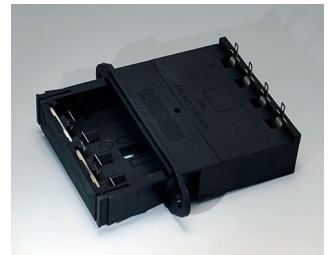

A9156003
Фиксатор для батарейки, 1 x 9
В
Сталь
никелированный

A9174004
Батарейный отсек, 4 x AA
АБС (UL 94 HB)
белый RAL 9002

A9193037
Держатель для таблеточной
батарейки, \varnothing 20 мм

A9193038
Держатель для таблеточной
батарейки, \varnothing 23 мм

A9193039
Держатель для таблеточной
батарейки, \varnothing 12 мм

A9193040
Держатель для таблеточной
батарейки, \varnothing 16 мм

A9250250
Батарейная прокладка
Пенополиэтилен
50x25x4mm

A9250251
Батарейная прокладка
Пенополиэтилен
50x25x3mm

A9301330
Батарейный пенал, 3 x AA
ПА
черный RAL 9005

A9302510
Пенал для 1 батарейки 9 В
(PP3)
ПА
черный RAL 9005

A9302540
Батарейный держатель, 4 x AA
ПА
черный RAL 9005

БАТАРЕЙНЫЕ ОТСЕКИ И ДЕРЖАТЕЛИ, КРОВАТКИ ДЛЯ ТАБЛЕТЧНЫХ БАТАРЕЕК