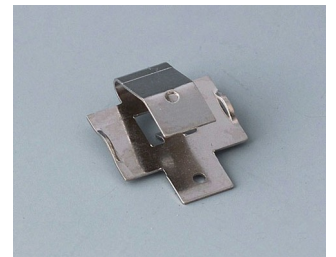

## Аксессуары - для батареек

**A9156002**  
Контактная колодка, 1 x 9 В

**A9161001**  
Набор батарейных контактов, 4  
x AA  
Сталь  
луженый

**A9193003**  
Двойной контакт  
Сталь  
луженый

**A9193004**  
Одинарный контакт  
Сталь  
луженый

**A9193005**  
Двойной батарейный контакт  
Сталь  
никелированный

**A9193006**  
Одинарный контакт  
Сталь  
никелированный

**A9193008**  
Двойной батарейный контакт  
CuBe  
никелированный

**A9193009**  
Одинарный батарейный  
контакт  
CuBe  
никелированный