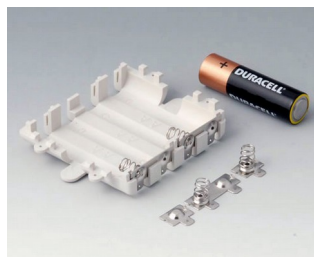

A9345217
Батарейный отсек, 4 x AA
АБС (UL 94 HB)
белый RAL 9002