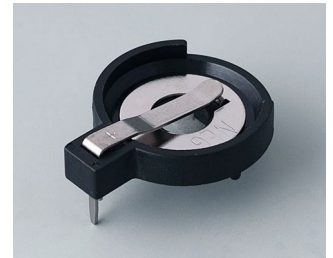

## Исполнения

**A9156001**  
Батарейный держатель, 2 x AA  
ПП  
черный RAL 9005

**A9156003**  
Фиксатор для батарейки, 1 x 9  
В  
Сталь  
никелированный

**A9174004**  
Батарейный отсек, 4 x AA  
АВС (UL 94 HB)  
белый RAL 9002

**A9193037**  
Держатель для таблеточной  
батарейки,  $\varnothing$  20 мм

**A9193038**  
Держатель для таблеточной  
батарейки,  $\varnothing$  23 мм

**A9193039**  
Держатель для таблеточной  
батарейки,  $\varnothing$  12 мм