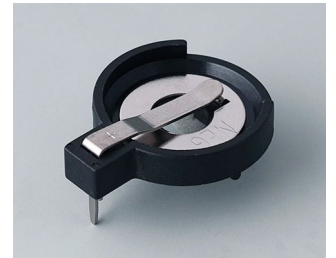

Механическая
обработка

Нанесение
изображений

Лазерная гравировка

Установка / Сборка
аксессуаров

БАТАРЕЙНЫЕ ОТСЕКИ И ДЕРЖАТЕЛИ, КРОВАТКИ ДЛЯ ТАБЛЕТОЧНЫХ БАТАРЕЕК

OKW
GEHÄUSE
SYSTEME

Исполнения

A9156001
Батарейный держатель, 2 x AA
ПП
черный RAL 9005

A9156003
Фиксатор для батарейки, 1 x 9
В
Сталь
никелированный

A9174004
Батарейный отсек, 4 x AA
АБС (UL 94 HB)
белый RAL 9002

A9193037
Держатель для таблеточной
батарейки, \varnothing 20 мм

A9193038
Держатель для таблеточной
батарейки, \varnothing 23 мм

A9193039
Держатель для таблеточной
батарейки, \varnothing 12 мм

A9193040
Держатель для таблеточной
батарейки, \varnothing 16 мм

A9250250
Батарейная прокладка
Пенополиэтилен
50x25x4mm

A9250251
Батарейная прокладка
Пенополиэтилен
50x25x3mm