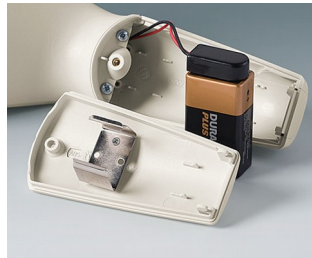

Механическая
обработка

Нанесение
изображений

Лазерная гравировка

Установка / Сборка
аксессуаров

БАТАРЕЙНЫЕ ОТСЕКИ И ДЕРЖАТЕЛИ, КРОВАТКИ ДЛЯ ТАБЛЕТОЧНЫХ БАТАРЕЕК

OKW
GEHÄUSE
SYSTEME

Исполнения

A9156001
Батарейный держатель, 2 x AA
ПП
черный RAL 9005

A9156003
Фиксатор для батарейки, 1 x 9
В
Сталь
никелированный

A9174004
Батарейный отсек, 4 x AA
АБС (UL 94 HB)
белый RAL 9002

A9193037
Держатель для таблеточной
батарейки, \varnothing 20 мм

A9193038
Держатель для таблеточной
батарейки, \varnothing 23 мм