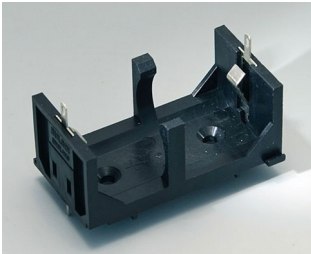

**A9193040**  
Держатель для таблеточной  
батарейки,  $\varnothing$  16 мм

**A9250250**  
Батарейная прокладка  
Пенополиэтилен  
50x25x4mm

**A9250251**  
Батарейная прокладка  
Пенополиэтилен  
50x25x3mm

**A9301330**  
Батарейный пенал, 3 x AA  
ПА  
черный RAL 9005

**A9302510**  
Пенал для 1 батарейки 9 В  
(PP3)  
ПА  
черный RAL 9005

**A9302540**  
Батарейный держатель, 4 x AA  
ПА  
черный RAL 9005

# БАТАРЕЙНЫЕ ОТСЕКИ И ДЕРЖАТЕЛИ, КРОВАТКИ ДЛЯ ТАБЛЕТЧНЫХ БАТАРЕЕК

**OKW**  
GEHÄUSE  
SYSTEME

**A9303210**  
Батарейный держатель, 1 x C  
ПА  
черный RAL 9005

**A9303310**  
Батарейный держатель, 1 x AA  
ПА  
черный RAL 9005