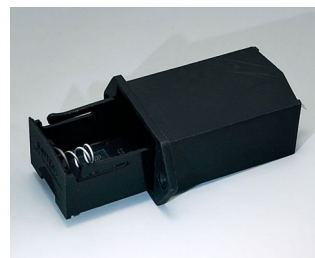

**A9193040**  
Держатель для таблеточной  
батарейки,  $\varnothing$  16 мм

**A9250250**  
Батарейная прокладка  
Пенополиэтилен  
50x25x4mm

**A9250251**  
Батарейная прокладка  
Пенополиэтилен  
50x25x3mm

**A9301330**  
Батарейный пенал, 3 x AA  
ПА  
черный RAL 9005

**A9302510**  
Пенал для 1 батарейки 9 В  
(PP3)  
ПА  
черный RAL 9005

**A9302540**  
Батарейный держатель, 4 x AA  
ПА  
черный RAL 9005