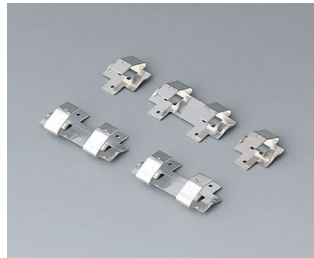

A9345217
Батарейный отсек, 4 x AA
АБС (UL 94 HB)
белый RAL 9002

БАТАРЕЙНЫЕ ОТСЕКИ И ДЕРЖАТЕЛИ, КРОВАТКИ ДЛЯ ТАБЛЕТОЧНЫХ БАТАРЕЕК

OKW
GEHÄUSE
SYSTEME

Аксессуары - для батареек

A9156002
Контактная колодка, 1 x 9 В

A9161001
Набор батарейных контактов, 4
x AA
Сталь
луженый

A9193003
Двойной контакт
Сталь
луженый

A9193004
Одинарный контакт
Сталь
луженый

A9193005
Двойной батарейный контакт
Сталь
никелированный

A9193006
Одинарный контакт
Сталь
никелированный