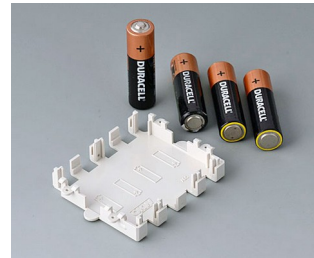

Механическая
обработка

Нанесение
изображений

Лазерная гравировка

Установка / Сборка
аксессуаров

БАТАРЕЙНЫЕ ОТСЕКИ И ДЕРЖАТЕЛИ, КРОВАТКИ ДЛЯ ТАБЛЕТОЧНЫХ БАТАРЕЕК

OKW
GEHÄUSE
SYSTEME

Исполнения

A9156001
Батарейный держатель, 2 x AA
ПП
черный RAL 9005

A9156003
Фиксатор для батарейки, 1 x 9
В
Сталь
никелированный

A9174004
Батарейный отсек, 4 x AA
АБС (UL 94 HB)
белый RAL 9002

A9193037
Держатель для таблеточной
батарейки, \varnothing 20 мм

A9193038
Держатель для таблеточной
батарейки, \varnothing 23 мм