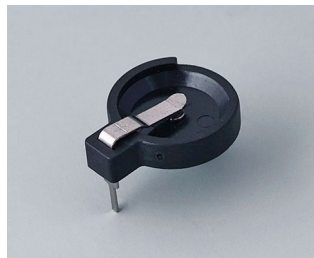

## Исполнения

**A9156001**  
Батарейный держатель, 2 x AA  
ПП  
черный RAL 9005

**A9156003**  
Фиксатор для батарейки, 1 x 9  
В  
Сталь  
никелированный

**A9174004**  
Батарейный отсек, 4 x AA  
АВС (UL 94 HB)  
белый RAL 9002

**A9193037**  
Держатель для таблеточной  
батарейки,  $\varnothing$  20 мм

**A9193038**  
Держатель для таблеточной  
батарейки,  $\varnothing$  23 мм

**A9193039**  
Держатель для таблеточной  
батарейки,  $\varnothing$  12 мм