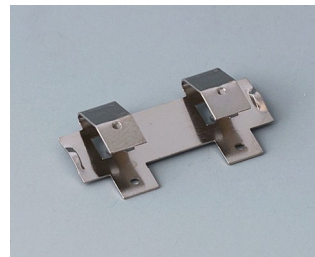

A9161001
Набор батарейных контактов, 4
x AA
Сталь
луженый

A9193003
Двойной контакт
Сталь
луженый

A9193004
Одинарный контакт
Сталь
луженый

A9193005
Двойной батарейный контакт
Сталь
никелированный

A9193006
Одинарный контакт
Сталь
никелированный

A9193008
Двойной батарейный контакт
CuVe
никелированный

A9193009
Одинарный батарейный
контакт
CuVe
никелированный

Возможно внесение изменений без предварительного уведомления. © by OKW Gehäusesysteme, Buchen/Germany.