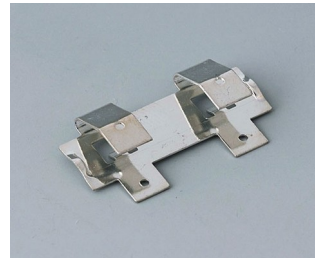

A9345217
Батарейный отсек, 4 x AA
АБС (UL 94 HB)
белый RAL 9002

БАТАРЕЙНЫЕ ОТСЕКИ И ДЕРЖАТЕЛИ, КРОВАТКИ ДЛЯ ТАБЛЕТЧНЫХ БАТАРЕЕК

OKW
GEHÄUSE
SYSTEME

Аксессуары - для батареек

A9156002
Контактная колодка, 1 x 9 В

A9161001
Набор батарейных контактов, 4
x AA
Сталь
луженый

A9193003
Двойной контакт
Сталь
луженый

A9193004
Одинарный контакт
Сталь
луженый

A9193005
Двойной батарейный контакт
Сталь
никелированный

A9193006
Одинарный контакт
Сталь
никелированный