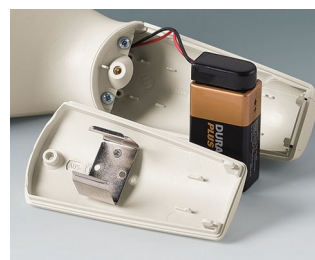

БАТАРЕЙНЫЕ ОТСЕКИ И ДЕРЖАТЕЛИ, КРОВАТКИ ДЛЯ ТАБЛЕТОЧНЫХ БАТАРЕЕК

OKW
GEHÄUSE
SYSTEME

- Универсальные батарейные отсеки и держатели для батареек AAA, AA, C и 9 В для непосредственной установки в лицевой панели или стенке корпуса.
- Кроватки для таблеточных батареек для установки на плату.