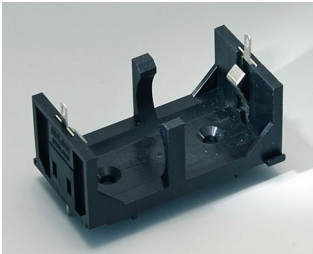

БАТАРЕЙНЫЕ ОТСЕКИ И ДЕРЖАТЕЛИ, КРОВАТКИ ДЛЯ ТАБЛЕТЧНЫХ БАТАРЕЕК

OKW
GEHÄUSE
SYSTEME

A9303210
Батарейный держатель, 1 x C
ПА
черный RAL 9005