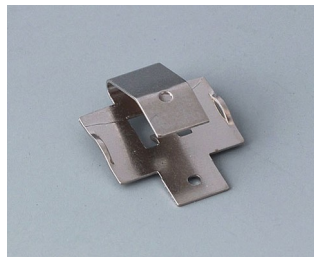

A9161001
Набор батарейных контактов, 4
x AA
Сталь
луженый

A9193003
Двойной контакт
Сталь
луженый

A9193004
Одинарный контакт
Сталь
луженый

A9193005
Двойной батарейный контакт
Сталь
никелированный

A9193006
Одинарный контакт
Сталь
никелированный

A9193008
Двойной батарейный контакт
CuVe
никелированный

A9193009
Одинарный батарейный
контакт
CuVe
никелированный

Возможно внесение изменений без предварительного уведомления. © by OKW Gehäusesysteme, Buchen/Germany.