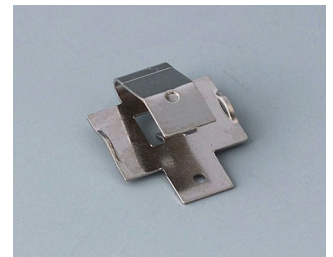

A9161001
Набор батарейных контактов, 4
x AA
Сталь
луженый

A9193003
Двойной контакт
Сталь
луженый

A9193004
Одинарный контакт
Сталь
луженый

A9193005
Двойной батарейный контакт
Сталь
никелированный

A9193006
Одинарный контакт
Сталь
никелированный

A9193008
Двойной батарейный контакт
CuVe
никелированный

A9193009
Одинарный батарейный
контакт
CuVe
никелированный

Возможно внесение изменений без предварительного уведомления. © by OKW Gehäusesysteme, Buchen/Germany.