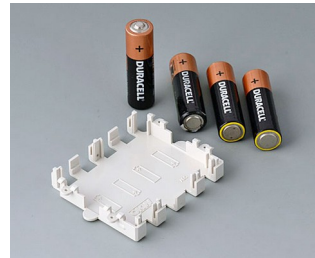

Механическая
обработка

Нанесение
изображений

Лазерная гравировка

Установка / Сборка
аксессуаров

БАТАРЕЙНЫЕ ОТСЕКИ И ДЕРЖАТЕЛИ, КРОВАТКИ ДЛЯ ТАБЛЕТОЧНЫХ БАТАРЕЕК

OKW
GEHÄUSE
SYSTEME

Исполнения

A9156001
Батарейный держатель, 2 x AA
ПП
черный RAL 9005

A9156003
Фиксатор для батарейки, 1 x 9
В
Сталь
никелированный

A9174004
Батарейный отсек, 4 x AA
АБС (UL 94 HB)
белый RAL 9002

A9193037
Держатель для таблеточной
батарейки, \varnothing 20 мм

A9193038
Держатель для таблеточной
батарейки, \varnothing 23 мм