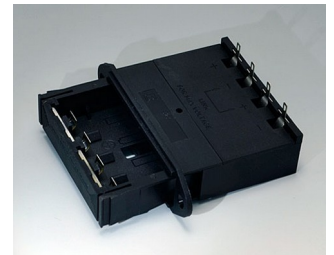

A9156003
Фиксатор для батарейки, 1 x 9
В
Сталь
никелированный

A9174004
Батарейный отсек, 4 x AA
АБС (UL 94 HB)
белый RAL 9002

A9193037
Держатель для таблеточной
батарейки, \varnothing 20 мм

A9193038
Держатель для таблеточной
батарейки, \varnothing 23 мм

A9193039
Держатель для таблеточной
батарейки, \varnothing 12 мм

A9193040
Держатель для таблеточной
батарейки, \varnothing 16 мм

A9250250
Батарейная прокладка
Пенополиэтилен
50x25x4mm

A9250251
Батарейная прокладка
Пенополиэтилен
50x25x3mm

A9301330
Батарейный пенал, 3 x AA
ПА
черный RAL 9005

A9302510
Пенал для 1 батарейки 9 В
(PP3)
ПА
черный RAL 9005

A9302540
Батарейный держатель, 4 x AA
ПА
черный RAL 9005

БАТАРЕЙНЫЕ ОТСЕКИ И ДЕРЖАТЕЛИ, КРОВАТКИ ДЛЯ ТАБЛЕТЧНЫХ БАТАРЕЕК