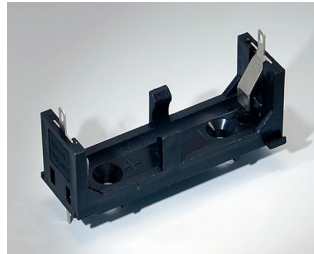

A9303310
Батарейный держатель, 1 x AA
ПА
черный RAL 9005