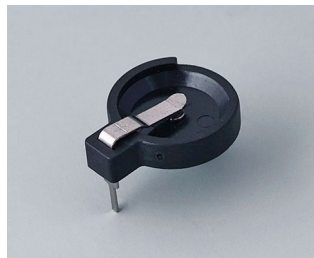

## Исполнения

**A9156001**  
Батарейный держатель, 2 x AA  
ПП  
черный RAL 9005

**A9156003**  
Фиксатор для батарейки, 1 x 9  
В  
Сталь  
никелированный

**A9174004**  
Батарейный отсек, 4 x AA  
АБС (UL 94 HB)  
белый RAL 9002

**A9193037**  
Держатель для таблеточной  
батарейки,  $\varnothing$  20 мм

**A9193038**  
Держатель для таблеточной  
батарейки,  $\varnothing$  23 мм

**A9193039**  
Держатель для таблеточной  
батарейки,  $\varnothing$  12 мм