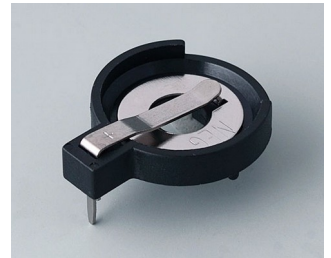

## Исполнения

**A9156001**  
Батарейный держатель, 2 x AA  
ПП  
черный RAL 9005

**A9156003**  
Фиксатор для батарейки, 1 x 9  
В  
Сталь  
никелированный

**A9174004**  
Батарейный отсек, 4 x AA  
АБС (UL 94 HB)  
белый RAL 9002

**A9193037**  
Держатель для таблеточной  
батарейки,  $\varnothing$  20 мм

**A9193038**  
Держатель для таблеточной  
батарейки,  $\varnothing$  23 мм

**A9193039**  
Держатель для таблеточной  
батарейки,  $\varnothing$  12 мм