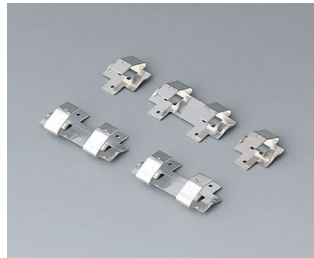

A9345217
Батарейный отсек, 4 x AA
АБС (UL 94 HB)
белый RAL 9002

БАТАРЕЙНЫЕ ОТСЕКИ И ДЕРЖАТЕЛИ, КРОВАТКИ ДЛЯ ТАБЛЕТЧНЫХ БАТАРЕЕК

OKW
GEHÄUSE
SYSTEME

Аксессуары - для батареек

A9156002
Контактная колодка, 1 x 9 В

A9161001
Набор батарейных контактов, 4
x AA
Сталь
луженый

A9193003
Двойной контакт
Сталь
луженый

A9193004
Одинарный контакт
Сталь
луженый

A9193005
Двойной батарейный контакт
Сталь
никелированный

A9193006
Одинарный контакт
Сталь
никелированный