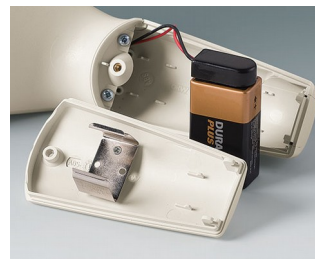

БАТАРЕЙНЫЕ ОТСЕКИ И ДЕРЖАТЕЛИ, КРОВАТКИ ДЛЯ ТАБЛЕТОЧНЫХ БАТАРЕЕК

OKW
GEHÄUSE
SYSTEME

- Универсальные батарейные отсеки и держатели для батареек AAA, AA, C и 9 В для непосредственной установки в лицевой панели или стенке корпуса.
- Кроватки для таблеточных батареек для установки на плату.