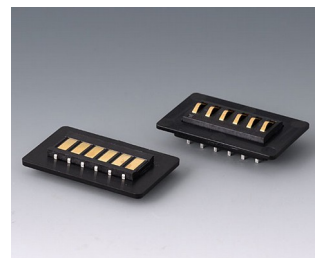

A0399T10
Отвёртка Torx T10

Прочие аксессуары

A9178007
Контактная колодка с
пружинными контактами
позолоченный

A9178008
Контактная колодка с
контактными площадками
позолоченный

A9193042
Панели без контактных
колодок
АБС (UL 94 HB)
черный RAL 9005