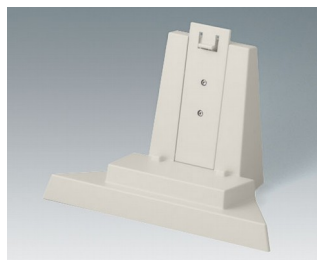

B4308117
База S/M
АБС (UL 94 HB)
белый RAL 9002