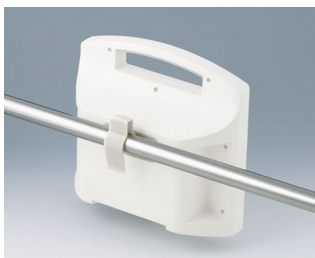

Аксессуары - для настенного монтажа / для подвеса

V4308237
Подвес
ПА 6
белый RAL 9002