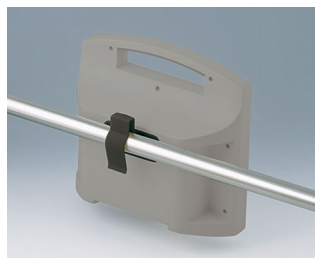

V4308238
Подвес
ПА 6
лава