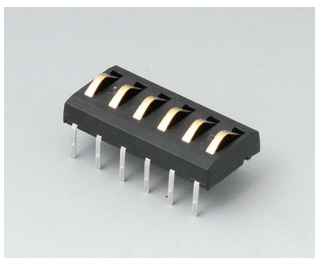

Прочие аксессуары

A9178007
Контактная колодка с
пружинными контактами
позолоченный