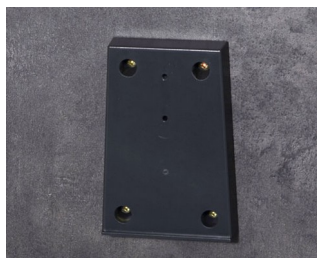

B4313248
Настенный адаптер для базы L
АБС+ПК (UL 94 V-0)
лава