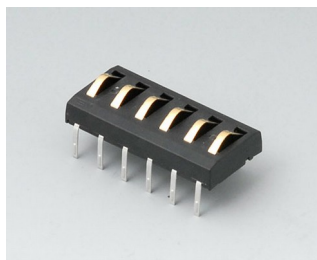

B4213107
CARRYTEC L
АБС (UL 94 HB)
белый RAL 9002
348x303x117mm
IP 54 opt.

B4213208
CARRYTEC L
АСА+ПК (UL 94 V-0)
лава
348x303x117mm
IP 54 opt.

CARRYTEC

Аксессуары - для батареек

A9338117
Батарейный отсек, 5 x AA
АБС (UL 94 HB)
белый RAL 9002
93x98mm
IP 54

A9338218
Батарейный отсек, 5 x AA
АБС+ПК (UL 94 V-0)
лава
93x98mm
IP 54

Аксессуары - базы

A9178007
Контактная колодка с
пружинными контактами
позолоченный

B4308117
База S/M
АБС (UL 94 HB)
белый RAL 9002

B4308127
Нижняя панель для базы
АБС (UL 94 HB)
белый RAL 9002