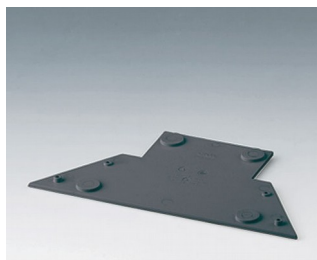

B4308228
Нижняя панель для базы
АБС+ПК (UL 94 V-0)
лава