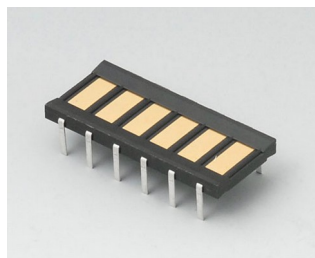

A9178008
Контактная колодка с
контактными площадками
позолоченный