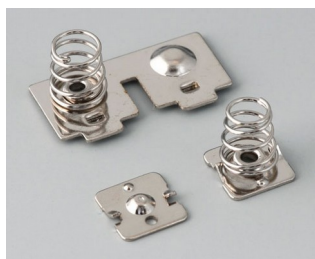

A9153018
Промежуточное кольцо XL
АБС (UL 94 HB)
лава
96x154x26mm

A9153118
Промежуточное кольцо XL
СЭБС (ТПЭ)
вулкан
96x154x26mm

A9153219
Промежуточное кольцо XL
ПММА (ИК) (UL 94 HB)
черный RAL 9005
96x154x26mm

Аксессуары - для батареек

A9151010
Набор батарейных контактов,
2 x AAA
Сталь
никелированный

A9152010
Набор батарейных контактов,
2/4 x AA
Сталь
никелированный

A9174006
Набор батарейных контактов, 1
x 9 В
Сталь
луженый