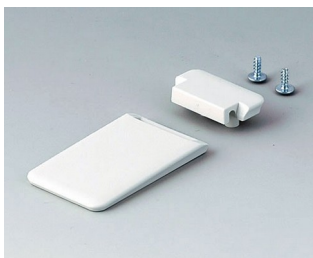

Прочие аксессуары

A9152057
Откидывающаяся подставка
АБС (UL 94 HB)
белый RAL 9002