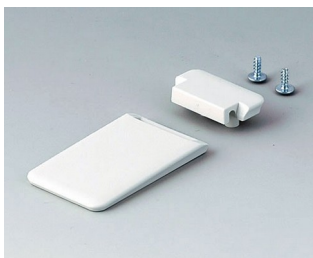

SOFT-CASE

A9152049
 Универсальное крепление
 АБС (UL 94 HB)
 черный RAL 9005
 45x27mm

B9106128
 Наремный адаптер
 АБС (UL 94 HB)
 лава

Аксессуары - для сборки

A0304031
 Шуруп 2,2 x 5 мм (PZ1)

Прочие аксессуары