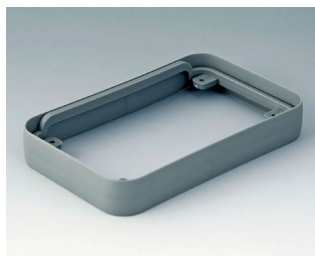

A9151118
Промежуточное кольцо M,
эластичное
СЭБС (ТПЭ)
вулкан
68x108x16mm