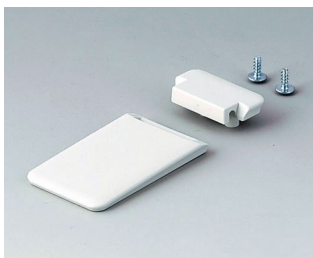

SOFT-CASE

A9152049
Универсальное крепление
АБС (UL 94 HB)
черный RAL 9005
45x27mm

B9106128
Наремный адаптер
АБС (UL 94 HB)
лава

Аксессуары - для сборки

A0304031
Шуруп 2,2 x 5 мм (PZ1)

Прочие аксессуары

A9152057
Откидывающаяся подставка
АБС (UL 94 HB)
белый RAL 9002