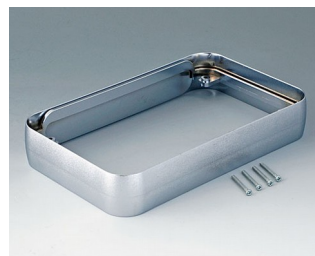

A9153011
Промежуточное кольцо XL
АБС (UL 94 HB)
матово-хромированный
96x154x26mm