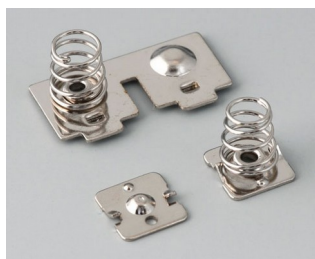

Аксессуары - для батареек

A9151010
Набор батарейных контактов,
2 x AAA
Сталь
никелированный