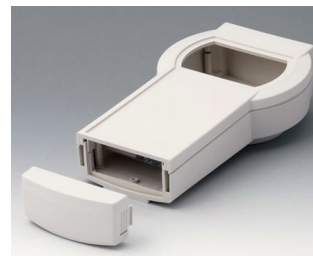

A9078207
DATEC-CONTROL M, исп. II
АБС (UL 94 HB)
белый RAL 9002
243x130x60mm
IP 54 opt.