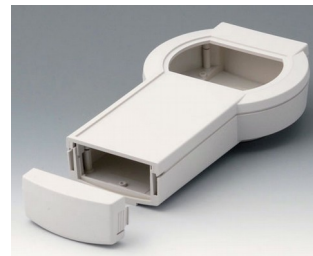

A9079207
DATEC-CONTROL L, исп. II
АБС (UL 94 HB)
белый RAL 9002
266x144x60mm
IP 54 opt.