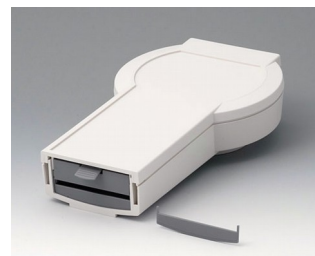

A9178188
Заглушка отсека электроники,
исп. II
ПК
вулкан