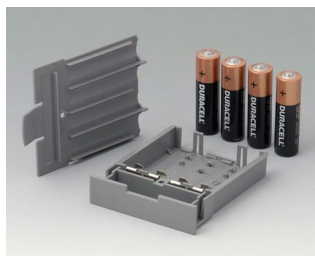

A9176128
Батарейный отсек XS, 2 x AA
или 1 x 9 В
АБС (UL 94 HB)

A9176158
Батарейный отсек XS, 3 x AA
АБС (UL 94 HB)
белый RAL 9002

A9177310
Батарейный отсек, 1 x 9 В
АБС (UL 94 HB)

A9178118
Держатель батарейного отсека
ПК
вулкан