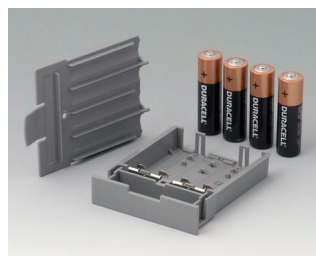

A9178128
Батарейный отсек M/L, 4 x AA
ПК
вулкан