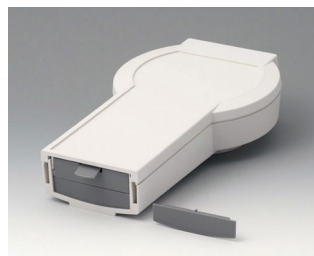

A9178178
Заглушка отсека электроники,
исп. I
ПК
вулкан