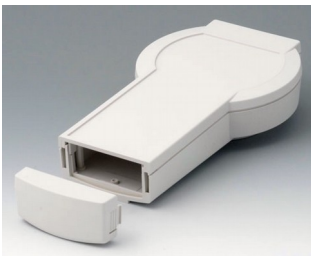

A9079107
DATEC-CONTROL L, исп. I
АБС (UL 94 HB)
белый RAL 9002
266x144x60mm
IP 54 opt.