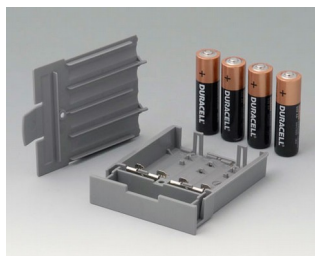

A9178128
Батарейный отсек M/L, 4 x AA
ПК
вулкан