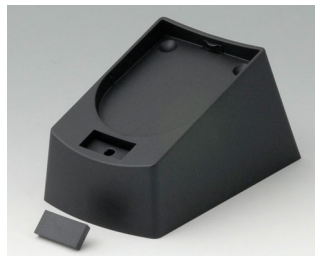

A9176139
База XS
АБС (UL 94 HB)
черный RAL 9005