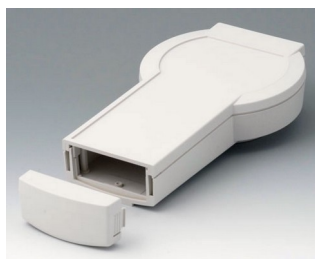

A9079107
DATEC-CONTROL L, исп. I
АБС (UL 94 HB)
белый RAL 9002
266x144x60mm
IP 54 opt.