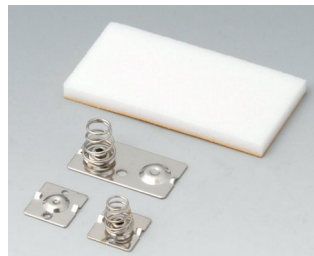

A9176007
Набор батарейных контактов, 2 x AA
Сталь
никелированный