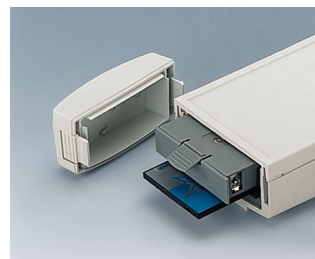

DATEC-CONTROL

Ручные Корпуса для Больших Графических Дисплеев

У этих эргономичных корпусов имеется широкая область для установки больших графических дисплейных модулей.

- размещение ЖКИ и графических дисплеев стандартных размеров
- узкая, удобная область для захвата рукой
- высокая степень защиты: IP65 (XS, S) или IP54 (M, L) при использовании уплотнительных прокладок и дисплейных стекол (аксессуары)
- четыре размера, два цвета
- **DATEC-CONTROL XS**
- с/без прикручиваемых батарейных отсеков (2 x AA / 3 x AA / 1 x 9 В); крышка батарейного отсека опционально на защёлке или прикручиваемая; база для эргономичного наклонного положения корпуса на столе
- **DATEC-CONTROL S**
- с/без прикручиваемых батарейных отсеков (4 x AA / 1 x 9 В); крышка батарейного отсека опционально на защёлке или прикручиваемая; база для эргономичного наклонного положения корпуса на столе
- **DATEC-CONTROL M, L**
- с/без прикручиваемых батарейных отсеков (до 5 x AA); с возможностью установки считывателей карт PCMCIA; настольное и настенное исполнение базы для обмена данными или подзарядки приборов
- лёгкая организация обмена данными или подзарядки при использовании базы и контактных колодок (аксессуары)
- настенный держатель для надёжного хранения прибора (аксессуары)
- резиновые чехлы для защиты прибора от царапин и ударных нагрузок (с наплечным ремнём в случае размеров M и L)
- углубление для плёночной клавиатуры на рабочей области
- монтажные бобышки для крепления плат