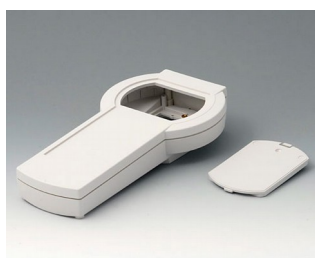

A9077207
DATEC-CONTROL S, исп. II
АБС (UL 94 HB)
белый RAL 9002
228x117x47mm
IP 65 opt.