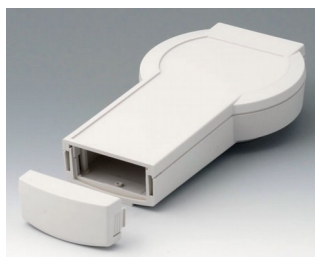

A9079107
DATEC-CONTROL L, исп. I
АБС (UL 94 HB)
белый RAL 9002
266x144x60mm
IP 54 opt.