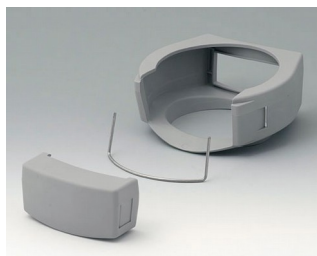

A9178108
Защитный чехол M
СБС (ТПЭ)
вулкан