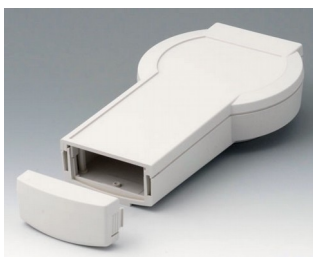

A9079107
DATEC-CONTROL L, исп. I
АБС (UL 94 HB)
белый RAL 9002
266x144x60mm
IP 54 opt.