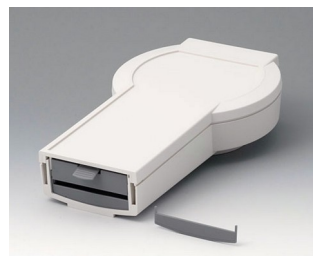

A9178188
Заглушка отсека электроники,
исп. II
ПК
вулкан