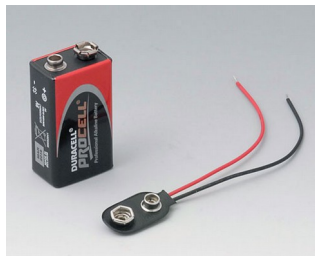

DATEC-CONTROL

Аксессуары - для батареек

A9160003
Контактная колодка, 1 x 9 В