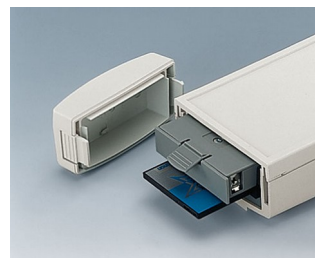

DATEC-CONTROL

Ручные Корпуса для Больших Графических Дисплеев

У этих эргономичных корпусов имеется широкая область для установки больших графических дисплейных модулей.

- размещение ЖКИ и графических дисплеев стандартных размеров
- узкая, удобная область для захвата рукой
- высокая степень защиты: IP65 (XS, S) или IP54 (M, L) при использовании уплотнительных прокладок и дисплейных стекол (аксессуары)
- четыре размера, два цвета
- **DATEC-CONTROL XS**
- с/без прикручиваемых батарейных отсеков (2 x AA / 3 x AA / 1 x 9 В); крышка батарейного отсека опционально на защёлке или прикручиваемая; база для эргономичного наклонного положения корпуса на столе
- **DATEC-CONTROL S**
- с/без прикручиваемых батарейных отсеков (4 x AA / 1 x 9 В); крышка батарейного отсека опционально на защёлке или прикручиваемая; база для эргономичного наклонного положения корпуса на столе
- **DATEC-CONTROL M, L**
- с/без прикручиваемых батарейных отсеков (до 5 x AA); с возможностью установки считывателей карт PCMCIA; настольное и настенное исполнение базы для обмена данными или подзарядки приборов
- лёгкая организация обмена данными или подзарядки при использовании базы и контактных колодок (аксессуары)
- настенный держатель для надёжного хранения прибора (аксессуары)
- резиновые чехлы для защиты прибора от царапин и ударных нагрузок (с наплечным ремнём в случае размеров M и L)
- углубление для плёночной клавиатуры на рабочей области
- монтажные бобышки для крепления плат