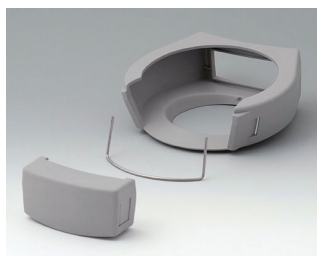

A9179108
Защитный чехол L
СБС (ТПЭ)
вулкан