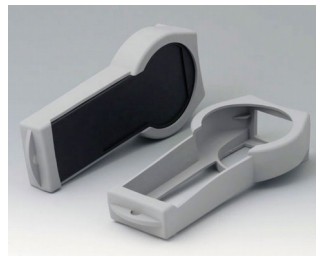

## Аксессуары - для защиты

**A9176001**  
Стекло для защиты дисплея XS  
Акриловое стекло  
прозрачный

**A9176006**  
Набор уплотнительных прокладок XS

**A9176108**  
Защитный чехол XS  
СБС (ТПЭ)  
вулкан