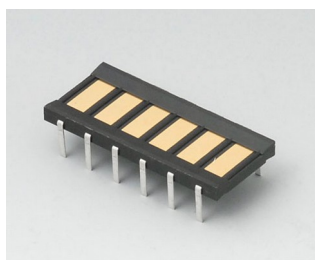

Прочие аксессуары

A9178008
Контактная колодка с
контактными площадками
позолоченный