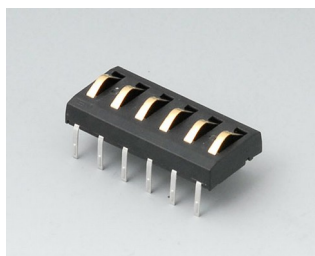

A9176137
База XS
АБС (UL 94 HB)
белый RAL 9002

A9176139
База XS
АБС (UL 94 HB)
черный RAL 9005

A9177137
База S
АБС (UL 94 HB)
белый RAL 9002

A9177139
База S
АБС (UL 94 HB)
черный RAL 9005

A9178007
Контактная колодка с
пружинными контактами
позолоченный