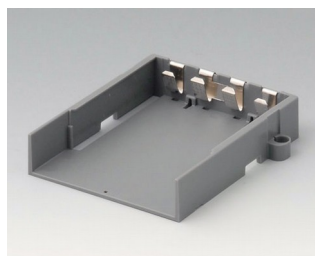

A9176137
База XS
АБС (UL 94 HB)
белый RAL 9002

A9176139
База XS
АБС (UL 94 HB)
черный RAL 9005

A9177137
База S
АБС (UL 94 HB)
белый RAL 9002

A9177139
База S
АБС (UL 94 HB)
черный RAL 9005

A9178007
Контактная колодка с
пружинными контактами
позолоченный