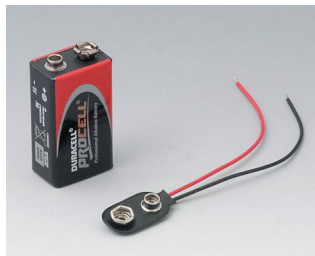

DATEC-CONTROL

Аксессуары - для батареек

A9160003
Контактная колодка, 1 x 9 В