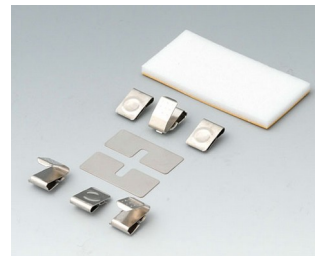

A9176008
Набор батарейных контактов, 3 x AA
Сталь
никелированный