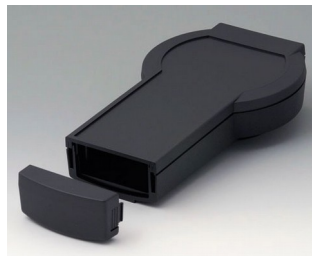

A9079109
DATEC-CONTROL L, исп. I
АБС (UL 94 HB)
черный RAL 9005
266x144x60mm
IP 54 opt.