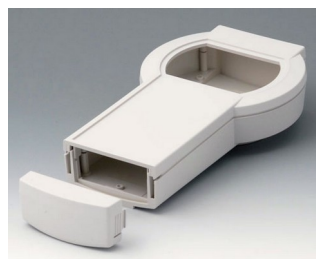

A9079207
DATEC-CONTROL L, исп. II
АБС (UL 94 HB)
белый RAL 9002
266x144x60mm
IP 54 opt.