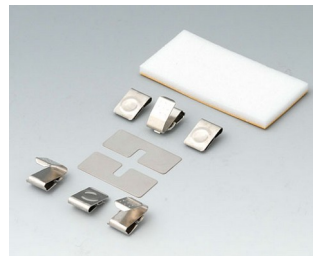

A9176008
Набор батарейных контактов, 3 x AA
Сталь
никелированный