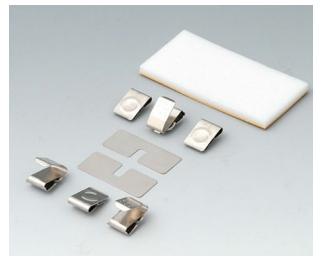

A9176008
Набор батарейных контактов, 3 x AA
Сталь
никелированный