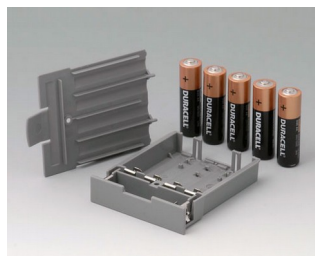

A9178158
Батарейный отсек M/L, 5 x AA
ПК
вулкан