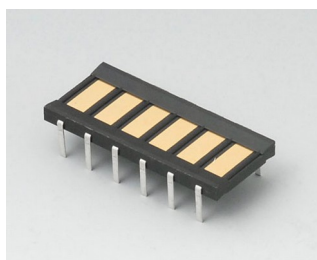

Прочие аксессуары

A9178008
Контактная колодка с
контактными площадками
позолоченный