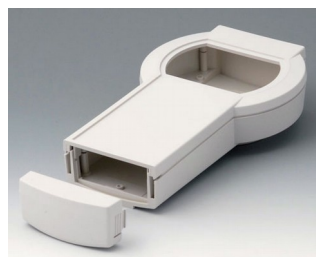

A9079207
DATEC-CONTROL L, исп. II
АБС (UL 94 HB)
белый RAL 9002
266x144x60mm
IP 54 opt.