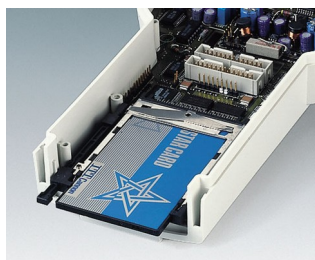

## Ручные Корпуса для Больших Графических Дисплеев

У этих эргономичных корпусов имеется широкая область для установки больших графических дисплейных модулей.

- размещение ЖКИ и графических дисплеев стандартных размеров
- узкая, удобная область для захвата рукой
- высокая степень защиты: IP65 (XS, S) или IP54 (M, L) при использовании уплотнительных прокладок и дисплейных стекол (аксессуары)
- четыре размера, два цвета
- **DATEC-CONTROL XS**
- с/без прикручиваемых батарейных отсеков (2 x AA / 3 x AA / 1 x 9 В); крышка батарейного отсека опционально на защёлке или прикручиваемая; база для эргономичного наклонного положения корпуса на столе
- **DATEC-CONTROL S**
- с/без прикручиваемых батарейных отсеков (4 x AA / 1 x 9 В); крышка батарейного отсека опционально на защёлке или прикручиваемая; база для эргономичного наклонного положения корпуса на столе
- **DATEC-CONTROL M, L**
- с/без прикручиваемых батарейных отсеков (до 5 x AA); с возможностью установки считывателей карт PCMCIA; настольное и настенное исполнение базы для обмена данными или подзарядки приборов
- лёгкая организация обмена данными или подзарядки при использовании базы и контактных колодок (аксессуары)
- настенный держатель для надёжного хранения прибора (аксессуары)
- резиновые чехлы для защиты прибора от царапин и ударных нагрузок (с наплечным ремнём в случае размеров M и L)
- углубление для плёночной клавиатуры на рабочей области
- монтажные бобышки для крепления плат