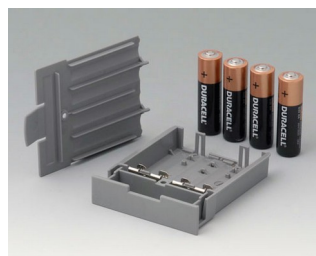

A9178128
Батарейный отсек M/L, 4 x AA
ПК
вулкан