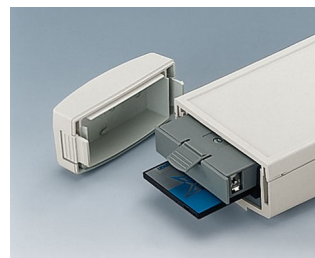

## Ручные Корпуса для Больших Графических Дисплеев

У этих эргономичных корпусов имеется широкая область для установки больших графических дисплейных модулей.

- размещение ЖКИ и графических дисплеев стандартных размеров
- узкая, удобная область для захвата рукой
- высокая степень защиты: IP65 (XS, S) или IP54 (M, L) при использовании уплотнительных прокладок и дисплейных стекол (аксессуары)
- четыре размера, два цвета
- **DATEC-CONTROL XS**
- с/без прикручиваемых батарейных отсеков (2 x AA / 3 x AA / 1 x 9 В); крышка батарейного отсека опционально на защёлке или прикручиваемая; база для эргономичного наклонного положения корпуса на столе
- **DATEC-CONTROL S**
- с/без прикручиваемых батарейных отсеков (4 x AA / 1 x 9 В); крышка батарейного отсека опционально на защёлке или прикручиваемая; база для эргономичного наклонного положения корпуса на столе
- **DATEC-CONTROL M, L**
- с/без прикручиваемых батарейных отсеков (до 5 x AA); с возможностью установки считывателей карт PCMCIA; настольное и настенное исполнение базы для обмена данными или подзарядки приборов
- лёгкая организация обмена данными или подзарядки при использовании базы и контактных колодок (аксессуары)
- настенный держатель для надёжного хранения прибора (аксессуары)
- резиновые чехлы для защиты прибора от царапин и ударных нагрузок (с наплечным ремнём в случае размеров M и L)
- углубление для плёночной клавиатуры на рабочей области
- монтажные бобышки для крепления плат