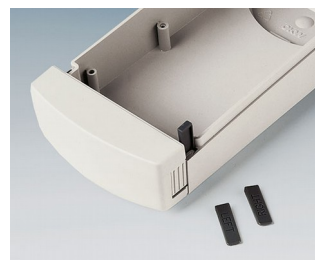

## Ручные Корпуса для Больших Графических Дисплеев

У этих эргономичных корпусов имеется широкая область для установки больших графических дисплейных модулей.

- размещение ЖКИ и графических дисплеев стандартных размеров
- узкая, удобная область для захвата рукой
- высокая степень защиты: IP65 (XS, S) или IP54 (M, L) при использовании уплотнительных прокладок и дисплейных стекол (аксессуары)
- четыре размера, два цвета
- **DATEC-CONTROL XS**
- с/без прикручиваемых батарейных отсеков (2 x AA / 3 x AA / 1 x 9 В); крышка батарейного отсека опционально на защёлке или прикручиваемая; база для эргономичного наклонного положения корпуса на столе
- **DATEC-CONTROL S**
- с/без прикручиваемых батарейных отсеков (4 x AA / 1 x 9 В); крышка батарейного отсека опционально на защёлке или прикручиваемая; база для эргономичного наклонного положения корпуса на столе
- **DATEC-CONTROL M, L**
- с/без прикручиваемых батарейных отсеков (до 5 x AA); с возможностью установки считывателей карт PCMCIA; настольное и настенное исполнение базы для обмена данными или подзарядки приборов
- лёгкая организация обмена данными или подзарядки при использовании базы и контактных колодок (аксессуары)
- настенный держатель для надёжного хранения прибора (аксессуары)
- резиновые чехлы для защиты прибора от царапин и ударных нагрузок (с наплечным ремнём в случае размеров M и L)
- углубление для плёночной клавиатуры на рабочей области
- монтажные бобышки для крепления плат