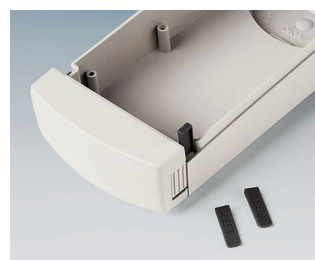

DATEC-CONTROL

Ручные Корпуса для Больших Графических Дисплеев

У этих эргономичных корпусов имеется широкая область для установки больших графических дисплейных модулей.

- размещение ЖКИ и графических дисплеев стандартных размеров
- узкая, удобная область для захвата рукой
- высокая степень защиты: IP65 (XS, S) или IP54 (M, L) при использовании уплотнительных прокладок и дисплейных стекол (аксессуары)
- четыре размера, два цвета
- **DATEC-CONTROL XS**
- с/без прикручиваемых батарейных отсеков (2 x AA / 3 x AA / 1 x 9 В); крышка батарейного отсека опционально на защёлке или прикручиваемая; база для эргономичного наклонного положения корпуса на столе
- **DATEC-CONTROL S**
- с/без прикручиваемых батарейных отсеков (4 x AA / 1 x 9 В); крышка батарейного отсека опционально на защёлке или прикручиваемая; база для эргономичного наклонного положения корпуса на столе
- **DATEC-CONTROL M, L**
- с/без прикручиваемых батарейных отсеков (до 5 x AA); с возможностью установки считывателей карт PCMCIA; настольное и настенное исполнение базы для обмена данными или подзарядки приборов
- лёгкая организация обмена данными или подзарядки при использовании базы и контактных колодок (аксессуары)
- настенный держатель для надёжного хранения прибора (аксессуары)
- резиновые чехлы для защиты прибора от царапин и ударных нагрузок (с наплечным ремнём в случае размеров M и L)
- углубление для плёночной клавиатуры на рабочей области
- монтажные бобышки для крепления плат