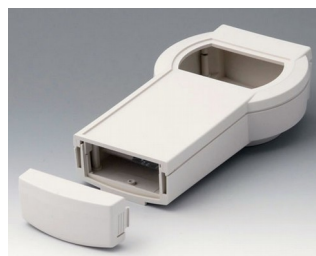

A9078207
DATEC-CONTROL M, исп. II
АБС (UL 94 HB)
белый RAL 9002
243x130x60mm
IP 54 opt.