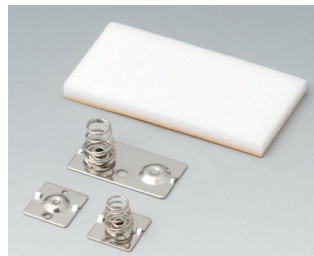

A9176007
Набор батарейных контактов, 2 x AA
Сталь
никелированный