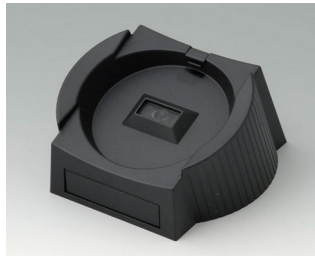

A9178139
База, исп. I
АБС (UL 94 HB)
черный RAL 9005