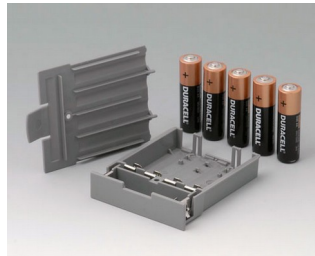

A9178158
Батарейный отсек M/L, 5 x AA
ПК
вулкан