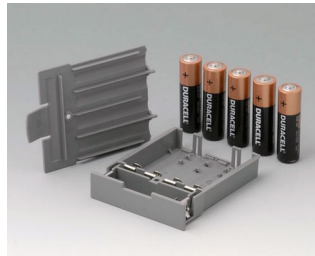

A9178118
Держатель батарейного отсека
ПК
вулкан

A9178128
Батарейный отсек M/L, 4 x AA
ПК
вулкан

A9178137
База, исп. I
АБС (UL 94 HB)
белый RAL 9002

A9178139
База, исп. I
АБС (UL 94 HB)
черный RAL 9005

A9178158
Батарейный отсек M/L, 5 x AA
ПК
вулкан