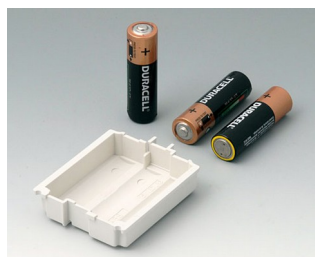

A9176158
Батарейный отсек XS, 3 x AA
АБС (UL 94 HB)
белый RAL 9002