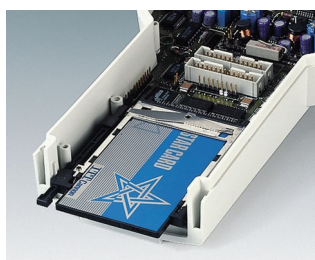

DATEC-CONTROL

Ручные Корпуса для Больших Графических Дисплеев

У этих эргономичных корпусов имеется широкая область для установки больших графических дисплейных модулей.

- размещение ЖКИ и графических дисплеев стандартных размеров
- узкая, удобная область для захвата рукой
- высокая степень защиты: IP65 (XS, S) или IP54 (M, L) при использовании уплотнительных прокладок и дисплейных стекол (аксессуары)
- четыре размера, два цвета
- **DATEC-CONTROL XS**
- с/без прикручиваемых батарейных отсеков (2 x AA / 3 x AA / 1 x 9 В); крышка батарейного отсека опционально на защёлке или прикручиваемая; база для эргономичного наклонного положения корпуса на столе
- **DATEC-CONTROL S**
- с/без прикручиваемых батарейных отсеков (4 x AA / 1 x 9 В); крышка батарейного отсека опционально на защёлке или прикручиваемая; база для эргономичного наклонного положения корпуса на столе
- **DATEC-CONTROL M, L**
- с/без прикручиваемых батарейных отсеков (до 5 x AA); с возможностью установки считывателей карт PCMCIA; настольное и настенное исполнение базы для обмена данными или подзарядки приборов
- лёгкая организация обмена данными или подзарядки при использовании базы и контактных колодок (аксессуары)
- настенный держатель для надёжного хранения прибора (аксессуары)
- резиновые чехлы для защиты прибора от царапин и ударных нагрузок (с наплечным ремнём в случае размеров M и L)
- углубление для плёночной клавиатуры на рабочей области
- монтажные бобышки для крепления плат