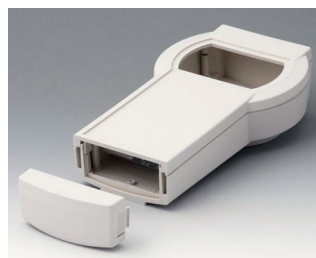

A9078207
DATEC-CONTROL M, исп. II
АБС (UL 94 HB)
белый RAL 9002
243x130x60mm
IP 54 opt.