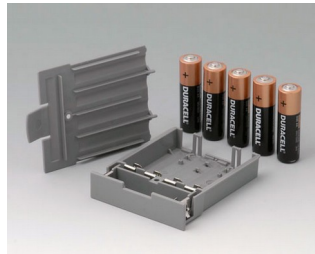

A9178118
Держатель батарейного отсека
ПК
вулкан

A9178128
Батарейный отсек M/L, 4 x AA
ПК
вулкан

A9178137
База, исп. I
АБС (UL 94 HB)
белый RAL 9002

A9178139
База, исп. I
АБС (UL 94 HB)
черный RAL 9005

A9178158
Батарейный отсек M/L, 5 x AA
ПК
вулкан