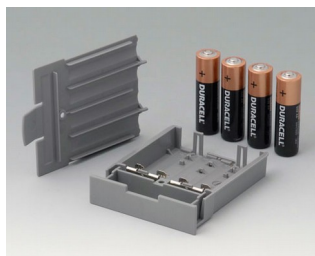

A9176128
Батарейный отсек XS, 2 x AA
или 1 x 9 В
АБС (UL 94 HB)

A9176158
Батарейный отсек XS, 3 x AA
АБС (UL 94 HB)
белый RAL 9002

A9177310
Батарейный отсек, 1 x 9 В
АБС (UL 94 HB)

A9178118
Держатель батарейного отсека
ПК
вулкан