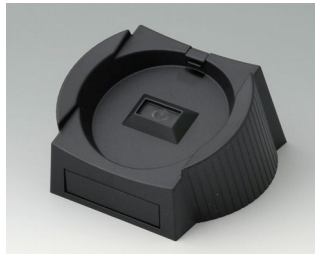

A9178139
База, исп. I
АБС (UL 94 HB)
черный RAL 9005