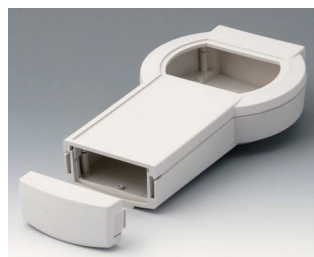

A9079207
DATEC-CONTROL L, исп. II
АБС (UL 94 HB)
белый RAL 9002
266x144x60mm
IP 54 opt.