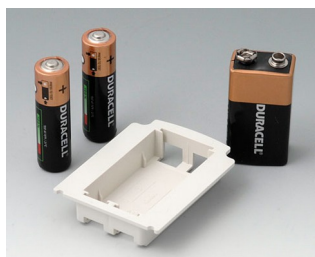

A9176128
Батарейный отсек XS, 2 x AA
или 1 x 9 В
АБС (UL 94 HB)