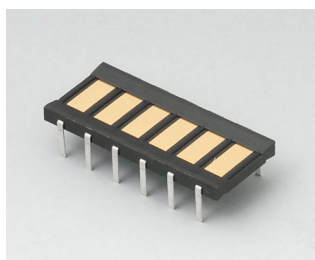

Прочие аксессуары

A9178008
Контактная колодка с
контактными площадками
позолоченный