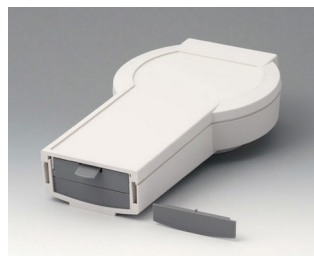

A9178178
Заглушка отсека электроники,
исп. I
ПК
вулкан