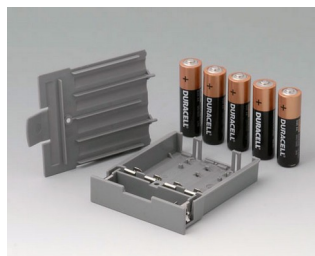

A9178158
Батарейный отсек M/L, 5 x AA
ПК
вулкан