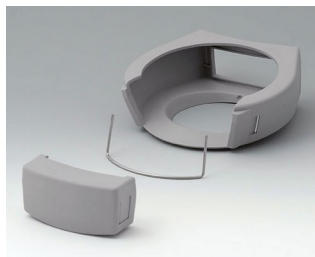

A9179108
Защитный чехол L
СБС (ТПЭ)
вулкан