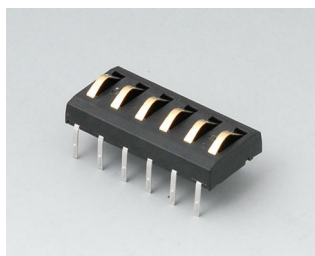

A9176137
База XS
АБС (UL 94 HB)
белый RAL 9002

A9176139
База XS
АБС (UL 94 HB)
черный RAL 9005

A9177137
База S
АБС (UL 94 HB)
белый RAL 9002

A9177139
База S
АБС (UL 94 HB)
черный RAL 9005

A9178007
Контактная колодка с
пружинными контактами
позолоченный