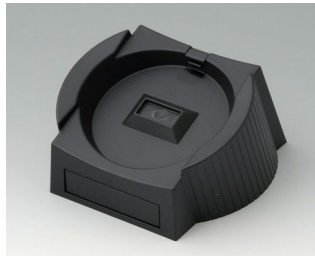

**A9178007**  
Контактная колодка с  
пружинными контактами  
позолоченный

**A9178118**  
Держатель батарейного отсека  
ПК  
вулкан

**A9178128**  
Батарейный отсек M/L, 4 x AA  
ПК  
вулкан

**A9178137**  
База, исп. I  
АБС (UL 94 HB)  
белый RAL 9002