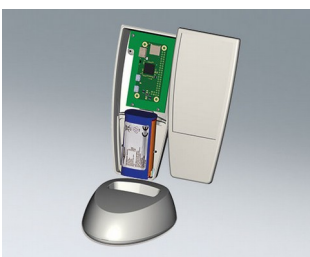

## Эргономичные, Удобные в Работе Корпуса

Идея полного воплощения требований эргономики в пластмассовом корпусе стала отправной точкой разработки семейства SMART-CASE.

- эргономичный дизайн для максимального удобства пользователя
- идеально подходят для пультов дистанционного управления, с кабелем или на батарейках (AAA, AA, 9 В или круглая батарейка 12 В)
- исполнения с кабельным вводом (размеры М, L и XL)
- углублённая область для защиты плёночной клавиатуры
- АБС (UL 94 HB); корпуса SMART-CASE также поставляются из плексигласа, проницаемого для ИК излучения
- степень защиты до IP65: размеры L и XL с уплотнительной прокладкой и без батарейного отсека
- прижимы и держатели для надёжного размещения прибора (аксессуары)
- базы М, L и XL для настольных применений
- монтажные бобышки и выступы для крепления плат и компонентов
- 4 базовых размера