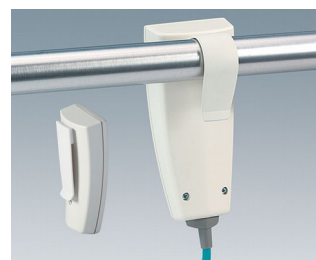

SMART-CASE

Эргономичные, Удобные в Работе Корпуса

Идея полного воплощения требований эргономики в пластмассовом корпусе стала отправной точкой разработки семейства SMART-CASE.

- эргономичный дизайн для максимального удобства пользователя
- идеально подходят для пультов дистанционного управления, с кабелем или на батарейках (AAA, AA, 9 В или круглая батарейка 12 В)
- исполнения с кабельным вводом (размеры М, L и XL)
- углублённая область для защиты плёночной клавиатуры
- АБС (UL 94 HB); корпуса SMART-CASE также поставляются из плексигласа, проницаемого для ИК излучения
- степень защиты до IP65: размеры L и XL с уплотнительной прокладкой и без батарейного отсека
- прижимы и держатели для надёжного размещения прибора (аксессуары)
- базы М, L и XL для настольных применений
- монтажные бобышки и выступы для крепления плат и компонентов
- 4 базовых размера