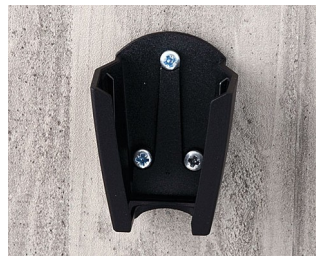

A9166309
Настенный держатель M
АБС (UL 94 HB)
черный RAL 9005