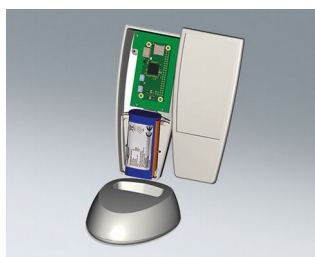

SMART-CASE

Эргономичные, Удобные в Работе Корпуса

Идея полного воплощения требований эргономики в пластмассовом корпусе стала отправной точкой разработки семейства SMART-CASE.

- эргономичный дизайн для максимального удобства пользователя
- идеально подходят для пультов дистанционного управления, с кабелем или на батарейках (AAA, AA, 9 В или круглая батарейка 12 В)
- исполнения с кабельным вводом (размеры М, L и XL)
- углублённая область для защиты плёночной клавиатуры
- АБС (UL 94 HB); корпуса SMART-CASE также поставляются из плексигласа, проницаемого для ИК излучения
- степень защиты до IP65: размеры L и XL с уплотнительной прокладкой и без батарейного отсека
- прижимы и держатели для надёжного размещения прибора (аксессуары)
- базы М, L и XL для настольных применений
- монтажные бобышки и выступы для крепления плат и компонентов
- 4 базовых размера