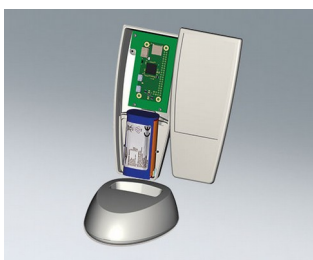

SMART-CASE

Эргономичные, Удобные в Работе Корпуса

Идея полного воплощения требований эргономики в пластмассовом корпусе стала отправной точкой разработки семейства SMART-CASE.

- эргономичный дизайн для максимального удобства пользователя
- идеально подходят для пультов дистанционного управления, с кабелем или на батарейках (AAA, AA, 9 В или круглая батарейка 12 В)
- исполнения с кабельным вводом (размеры М, L и XL)
- углублённая область для защиты плёночной клавиатуры
- АБС (UL 94 HB); корпуса SMART-CASE также поставляются из плексигласа, проницаемого для ИК излучения
- степень защиты до IP65: размеры L и XL с уплотнительной прокладкой и без батарейного отсека
- прижимы и держатели для надёжного размещения прибора (аксессуары)
- базы М, L и XL для настольных применений
- монтажные бобышки и выступы для крепления плат и компонентов
- 4 базовых размера