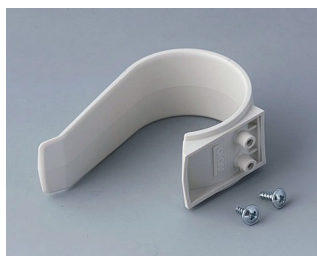

A9167027
Клипса-держатель
ПА 6 (UL 94 HB)
белый RAL 9002