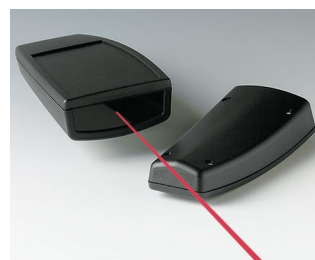

SMART-CASE

Эргономичные, Удобные в Работе Корпуса

Идея полного воплощения требований эргономики в пластмассовом корпусе стала отправной точкой разработки семейства SMART-CASE.

- эргономичный дизайн для максимального удобства пользователя
- идеально подходят для пультов дистанционного управления, с кабелем или на батарейках (AAA, AA, 9 В или круглая батарейка 12 В)
- исполнения с кабельным вводом (размеры М, L и XL)
- углублённая область для защиты плёночной клавиатуры
- АБС (UL 94 HB); корпуса SMART-CASE также поставляются из плексигласа, проницаемого для ИК излучения
- степень защиты до IP65: размеры L и XL с уплотнительной прокладкой и без батарейного отсека
- прижимы и держатели для надёжного размещения прибора (аксессуары)
- базы М, L и XL для настольных применений
- монтажные бобышки и выступы для крепления плат и компонентов
- 4 базовых размера