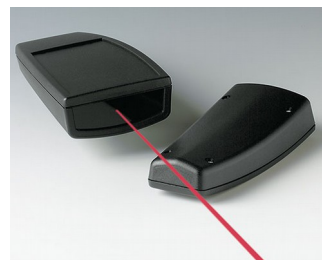

SMART-CASE

Эргономичные, Удобные в Работе Корпуса

Идея полного воплощения требований эргономики в пластмассовом корпусе стала отправной точкой разработки семейства SMART-CASE.

- эргономичный дизайн для максимального удобства пользователя
- идеально подходят для пультов дистанционного управления, с кабелем или на батарейках (AAA, AA, 9 В или круглая батарейка 12 В)
- исполнения с кабельным вводом (размеры М, L и XL)
- углублённая область для защиты плёночной клавиатуры
- АБС (UL 94 HB); корпуса SMART-CASE также поставляются из плексигласа, проницаемого для ИК излучения
- степень защиты до IP65: размеры L и XL с уплотнительной прокладкой и без батарейного отсека
- прижимы и держатели для надёжного размещения прибора (аксессуары)
- базы М, L и XL для настольных применений
- монтажные бобышки и выступы для крепления плат и компонентов
- 4 базовых размера