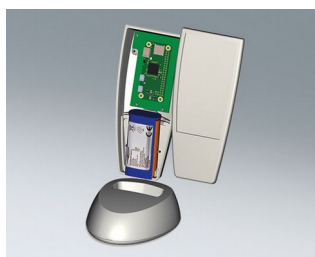

## Эргономичные, Удобные в Работе Корпуса

Идея полного воплощения требований эргономики в пластмассовом корпусе стала отправной точкой разработки семейства SMART-CASE.

- эргономичный дизайн для максимального удобства пользователя
- идеально подходят для пультов дистанционного управления, с кабелем или на батарейках (AAA, AA, 9 В или круглая батарейка 12 В)
- исполнения с кабельным вводом (размеры М, L и XL)
- углублённая область для защиты плёночной клавиатуры
- АБС (UL 94 HB); корпуса SMART-CASE также поставляются из плексигласа, проницаемого для ИК излучения
- степень защиты до IP65: размеры L и XL с уплотнительной прокладкой и без батарейного отсека
- прижимы и держатели для надёжного размещения прибора (аксессуары)
- базы М, L и XL для настольных применений
- монтажные бобышки и выступы для крепления плат и компонентов
- 4 базовых размера