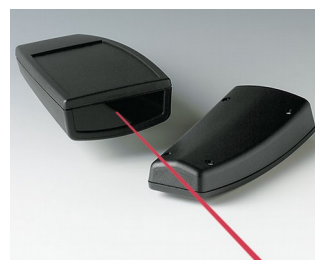

## Эргономичные, Удобные в Работе Корпуса

Идея полного воплощения требований эргономики в пластмассовом корпусе стала отправной точкой разработки семейства SMART-CASE.

- эргономичный дизайн для максимального удобства пользователя
- идеально подходят для пультов дистанционного управления, с кабелем или на батарейках (AAA, AA, 9 В или круглая батарейка 12 В)
- исполнения с кабельным вводом (размеры М, L и XL)
- углублённая область для защиты плёночной клавиатуры
- АБС (UL 94 HB); корпуса SMART-CASE также поставляются из плексигласа, проницаемого для ИК излучения
- степень защиты до IP65: размеры L и XL с уплотнительной прокладкой и без батарейного отсека
- прижимы и держатели для надёжного размещения прибора (аксессуары)
- базы М, L и XL для настольных применений
- монтажные бобышки и выступы для крепления плат и компонентов
- 4 базовых размера