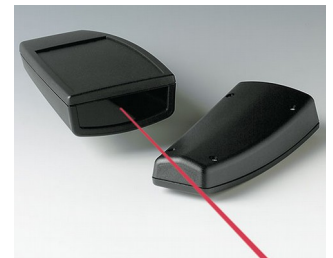

## Эргономичные, Удобные в Работе Корпуса

Идея полного воплощения требований эргономики в пластмассовом корпусе стала отправной точкой разработки семейства SMART-CASE.

- эргономичный дизайн для максимального удобства пользователя
- идеально подходят для пультов дистанционного управления, с кабелем или на батарейках (AAA, AA, 9 В или круглая батарейка 12 В)
- исполнения с кабельным вводом (размеры М, L и XL)
- углублённая область для защиты плёночной клавиатуры
- АБС (UL 94 HB); корпуса SMART-CASE также поставляются из плексигласа, проницаемого для ИК излучения
- степень защиты до IP65: размеры L и XL с уплотнительной прокладкой и без батарейного отсека
- прижимы и держатели для надёжного размещения прибора (аксессуары)
- базы М, L и XL для настольных применений
- монтажные бобышки и выступы для крепления плат и компонентов
- 4 базовых размера