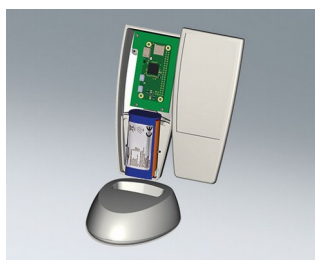

## Эргономичные, Удобные в Работе Корпуса

Идея полного воплощения требований эргономики в пластмассовом корпусе стала отправной точкой разработки семейства SMART-CASE.

- эргономичный дизайн для максимального удобства пользователя
- идеально подходят для пультов дистанционного управления, с кабелем или на батарейках (AAA, AA, 9 В или круглая батарейка 12 В)
- исполнения с кабельным вводом (размеры М, L и XL)
- углублённая область для защиты плёночной клавиатуры
- АБС (UL 94 HB); корпуса SMART-CASE также поставляются из плексигласа, проницаемого для ИК излучения
- степень защиты до IP65: размеры L и XL с уплотнительной прокладкой и без батарейного отсека
- прижимы и держатели для надёжного размещения прибора (аксессуары)
- базы М, L и XL для настольных применений
- монтажные бобышки и выступы для крепления плат и компонентов
- 4 базовых размера