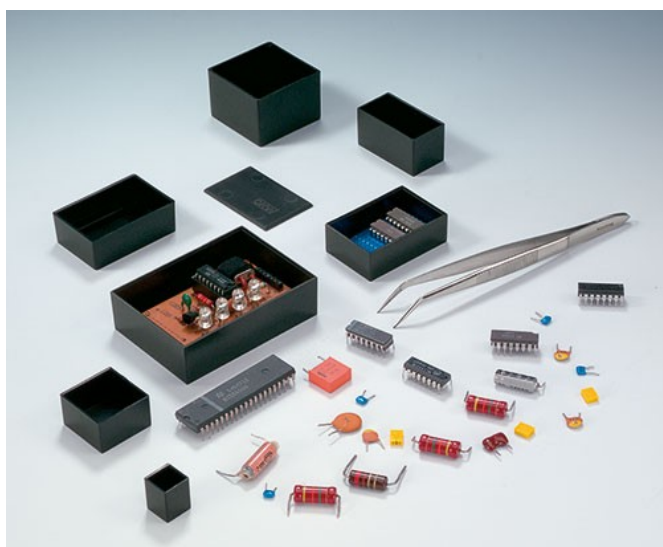

POTTING BOX (ДЮРОПЛАСТ)

Корпуса для Заливки Компаундом

Широкий выбор корпусов для заливки компаундом электронных сборок.

- электронные сборки, залитые компаундом, защищены от ударов, а также воздействия температуры, влажности и агрессивных сред
- дюропласт: материал, устойчивый к деформации и экстремальным температурам, но менее устойчивый к ударам, чем полиамид или АБС, 19 размеров (от 20 x 20 x 13,1 мм до 100 x 100 x 40 мм), также поставляются крышки

[Перейти к корпусам POTTING BOX (термопластмасса)](#)

Виды доработки

Чего ещё не хватает для создания Вашего индивидуального решения? Мы можем поставить корпуса и регулировочные ручки со всеми необходимыми модификациями для Вашей задачи.
Виды доработки для Potting Box (дюропласт)

Нанесение
изображений