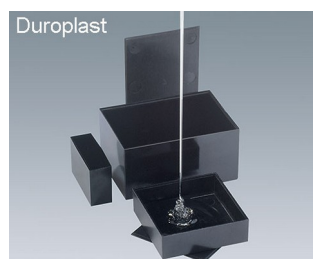

POTTING BOX (ДЮРОПЛАСТ)

Корпуса для Заливки Компаундом

Широкий выбор корпусов для заливки компаундом электронных сборок.

- электронные сборки, залитые компаундом, защищены от ударов, а также воздействия температуры, влажности и агрессивных сред
- дюропласт: материал, устойчивый к деформации и экстремальным температурам, но менее устойчивый к ударам, чем полиамид или АБС, 19 размеров (от 20 x 20 x 13,1 мм до 100 x 100 x 40 мм), также поставляются крышки

[Перейти к корпусам POTTING BOX \(термопластмасса\)](#)

Виды доработки

Чего ещё не хватает для создания Вашего индивидуального решения? Мы можем поставить корпуса и регулировочные ручки со всеми необходимыми модификациями для Вашей задачи.
Виды доработки для Potting Box (дюропласт)