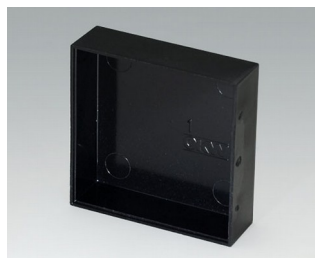

A8050160
POTTING BOX, исп. I
ФФС (UL 94 V-0)
черный RAL 9005
50,15x50,15x15,1mm