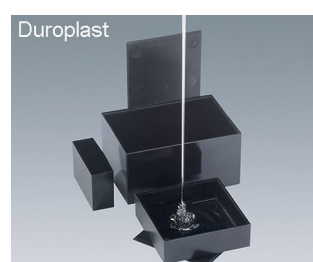

POTTING BOX (ДЮРОПЛАСТ)

Корпуса для Заливки Компаундом

Широкий выбор корпусов для заливки компаундом электронных сборок.

- электронные сборки, залитые компаундом, защищены от ударов, а также воздействия температуры, влажности и агрессивных сред
- дюропласт: материал, устойчивый к деформации и экстремальным температурам, но менее устойчивый к ударам, чем полиамид или АБС, 19 размеров (от 20 x 20 x 13,1 мм до 100 x 100 x 40 мм), также поставляются крышки

[Перейти к корпусам POTTING BOX (термопластмасса)](#)