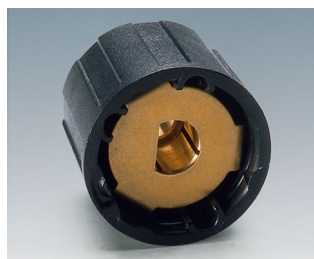

### Большой Выбор Функциональных Аксессуаров

В целях большего соответствия Вашей задаче ручки Combination Knob можно использовать в сочетании со следующими аксессуарами.

- защёлкивающиеся колпачки разных цветов, опционально с риской
- диски, диски с указателем и циферблаты
- крышки гайки
- ограничители, опционально с меткой
- регулировочный ключ, сборочный ключ
- круглые гайки M7, M10 или 3/8"
- защита от прокручивания для валов с лыской 6/4,6 мм