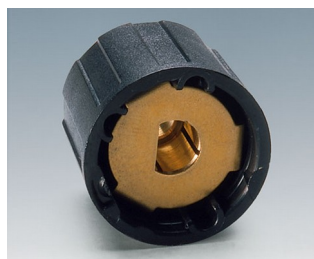

АКСЕССУАРЫ ДЛЯ РУЧЕК COMBINATION

КНОБ

Большой Выбор Функциональных Аксессуаров

В целях большего соответствия Вашей задаче ручки Combination Knob можно использовать в сочетании со следующими аксессуарами.

- защёлкивающиеся колпачки разных цветов, опционально с риской
- диски, диски с указателем и циферблаты
- крышки гайки
- ограничители, опционально с меткой
- регулировочный ключ, сборочный ключ
- круглые гайки M7, M10 или 3/8"
- защита от прокручивания для валов с лыской 6/4,6 мм