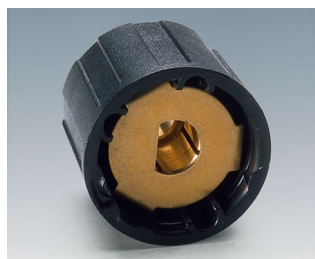

### Большой Выбор Функциональных Аксессуаров

В целях большего соответствия Вашей задаче ручки Combination Knob можно использовать в сочетании со следующими аксессуарами.

- защёлкивающиеся колпачки разных цветов, опционально с риской
- диски, диски с указателем и циферблаты
- крышки гайки
- ограничители, опционально с меткой
- регулировочный ключ, сборочный ключ
- круглые гайки M7, M10 или 3/8"
- защита от прокручивания для валов с лыской 6/4,6 мм