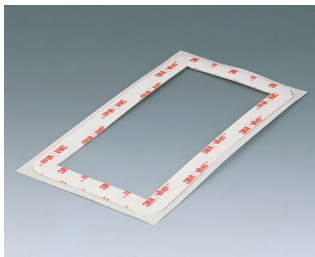

SMART-PANEL

C6506012
Самоклеящаяся плёнка E155