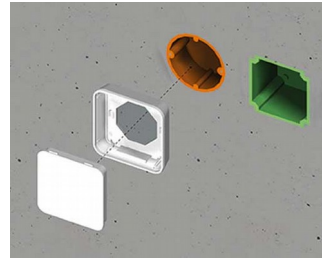

SMART-PANEL