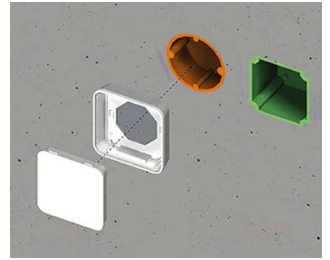

SMART-PANEL