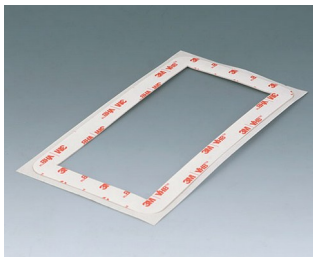

C6502012
Самоклеящаяся плёнка S84

C6502013
Стеклопанель S84
Стекло
прозрачный
78,75x78,75x1,6mm

C6506011
Защитная перегородка E155
136x67x1mm

SMART-PANEL

C6506012
Самоклеящаяся плёнка E155

C6506013
Стеклопанель E155
Стекло
прозрачный
149,75x78,75x1,6mm