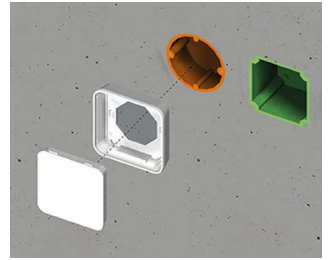

SMART-PANEL