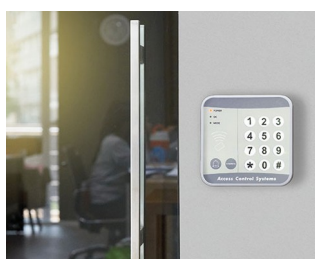

Мартин Нусбергер, дизайнер компании Полиформ Индустри Дизайн

SMART-PANEL

SMART-PANEL

Примеры применения

Идеально подходят для стационарных приборов внутри помещений:

- Автоматика зданий, электрооборудование зданий
- Умный дом
- Интернет вещей
- Офисное оборудование
- Беспроводная связь
- Контрольно-измерительная аппаратура
- Медицинская и лабораторная техника
- Охранные системы

Access control system

Automatic Door Access

Pool control

Smart home gateway

SMART-HOME control centre

Sound Meter

Wired device in the IIoT

Виды доработки