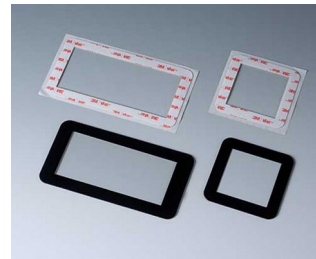

SMART-PANEL