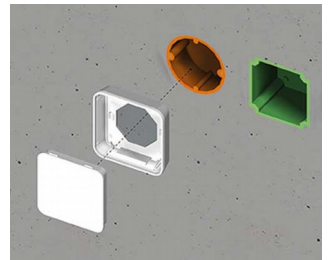

SMART-PANEL