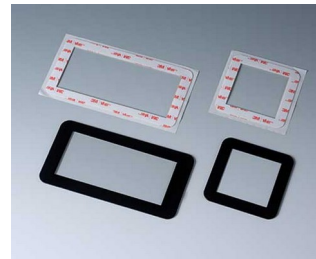

SMART-PANEL