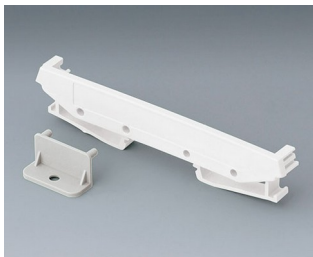

RAILTEC C

V6824543

Монт. ушки с ножкой для
монтажного основания
RAILTEC, 107
ПА 6 (30) (UL 94 V-0)
светло-серый