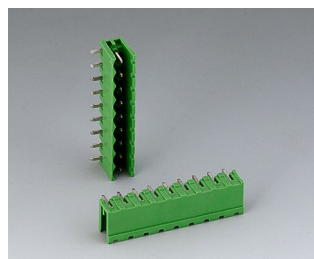

## Аксессуары - соединители

**V6601222**

Вилочная часть соединителя,  
шаг 5,08 мм  
ПА 6 (UL 94 V-0)

**V6601223**

Розеточная часть соединителя,  
шаг 5,08 мм  
ПА 6 (UL 94 V-0)

**V6602222**

Вилочная часть соединителя,  
шаг 5,08 мм  
ПА 6 (UL 94 V-0)