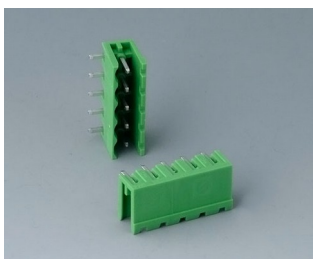

Аксессуары - соединители

V6601222

Вилочная часть соединителя,
шаг 5,08 мм
ПА 6 (UL 94 V-0)