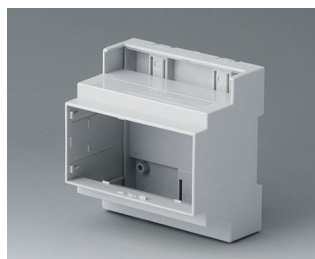

B6704105
RAILTEC C, 5 модулей, исп. III
ПК (UL 94 V-0)
светло-серый
88x90x58mm