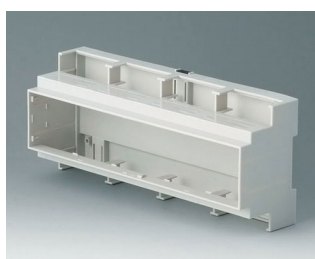

B6707100
RAILTEC C, 12 модулей, исп. I
ПК (UL 94 V-0)
светло-серый
210x90x58mm