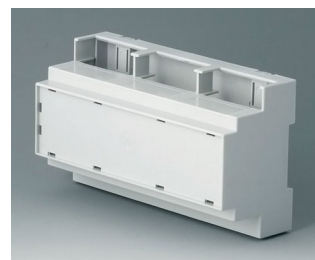

# RAILTEC C

**B6706104**  
RAILTEC C, 9 модулей, исп. III  
ПК (UL 94 V-0)  
светло-серый  
160x90x58mm

**B6706105**  
RAILTEC C, 9 модулей, исп. III  
ПК (UL 94 V-0)  
светло-серый  
160x90x58mm

**B6706106**  
RAILTEC C, 9 модулей, исп. IV  
ПК (UL 94 V-0)  
светло-серый  
160x90x58mm