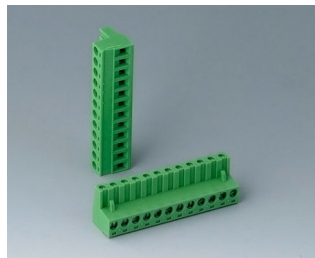

V6603223

Розеточная часть соединителя,
шаг 5,08 мм
ПА 6 (UL 94 V-0)