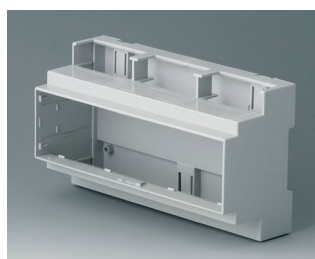

B6706101
RAILTEC C, 9 модулей, исп. I
ПК (UL 94 V-0)
светло-серый
160x90x58mm