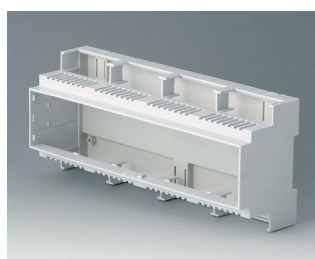

B6707102
RAILTEC C, 12 модулей, исп. II
ПК (UL 94 V-0)
светло-серый
210x90x58mm