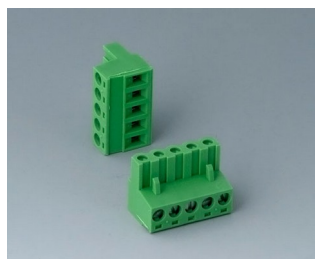

V6601223

Розеточная часть соединителя,
шаг 5,08 мм
ПА 6 (UL 94 V-0)