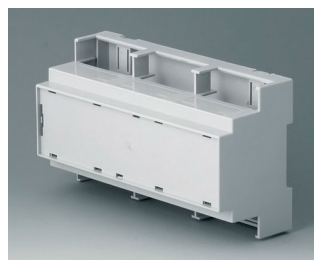

B6706106
RAILTEC C, 9 модулей, исп. IV
ПК (UL 94 V-0)
светло-серый
160x90x58mm