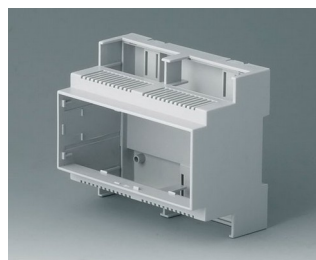

B6705102
RAILTEC C, 6 модулей, исп. II
ПК (UL 94 V-0)
светло-серый
106x90x58mm