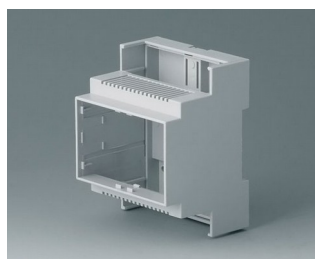

B6703102
RAILTEC C, 4 модуля, исп. II
ПК (UL 94 V-0)
светло-серый
71x90x58mm