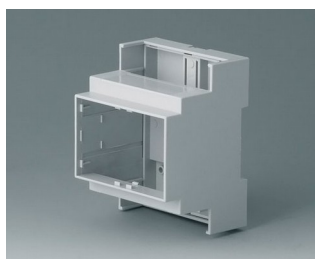

B6703100
RAILTEC C, 4 модуля, исп. I
ПК (UL 94 V-0)
светло-серый
71x90x58mm