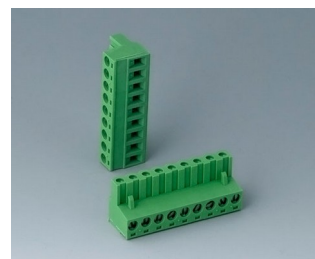

## Аксессуары - соединители

**V6601222**

Вилочная часть соединителя,  
шаг 5,08 мм  
ПА 6 (UL 94 V-0)

**V6601223**

Розеточная часть соединителя,  
шаг 5,08 мм  
ПА 6 (UL 94 V-0)

**V6602222**

Вилочная часть соединителя,  
шаг 5,08 мм  
ПА 6 (UL 94 V-0)