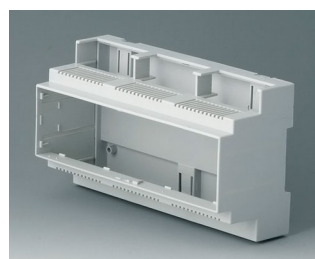

B6706103
RAILTEC C, 9 модулей, исп. II
ПК (UL 94 V-0)
светло-серый
160x90x58mm