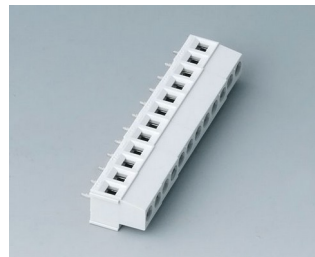

# RAILTEC C

**B6800650**  
Клеммная колодка, шаг 5,08  
мм  
ПА 68 (UL 94 V-0)  
светло-серый

**B6801650**  
Клеммная колодка, шаг 5,08  
мм  
ПА 68 (UL 94 V-0)  
светло-серый

**B6802650**  
Клеммная колодка, шаг 5,08  
мм  
ПА 68 (UL 94 V-0)  
светло-серый