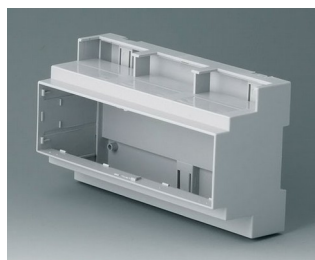

B6706105
RAILTEC C, 9 модулей, исп. III
ПК (UL 94 V-0)
светло-серый
160x90x58mm