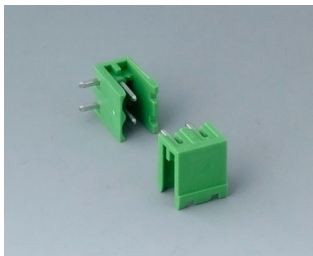

V6606222

Вилочная часть соединителя,
шаг 5,08 мм
ПА 6 (UL 94 V-0)