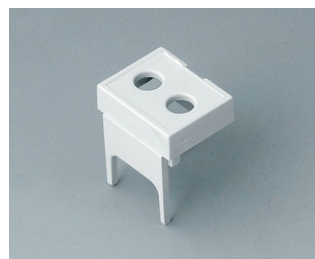

B6800114
Крышка области соединений, с
отверстиями, 7,5 и 7,62
ПК (UL 94 V-0)
светло-серый