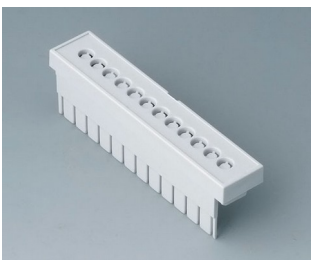

B6803112
Крышка области соединений, с намеч. отв., 5,08
ПК (UL 94 V-0)
светло-серый