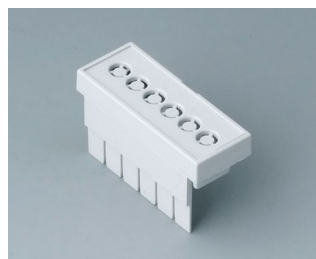

B6801112
Крышка области соединений, с
намеч. отв., 5,08
ПК (UL 94 V-0)
светло-серый