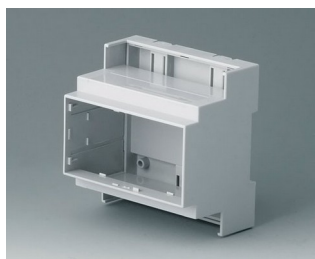

B6704104
RAILTEC C, 5 модулей, исп. III
ПК (UL 94 V-0)
светло-серый
88x90x58mm