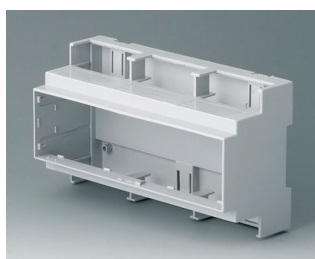

B6706100
RAILTEC C, 9 модулей, исп. I
ПК (UL 94 V-0)
светло-серый
160x90x58mm