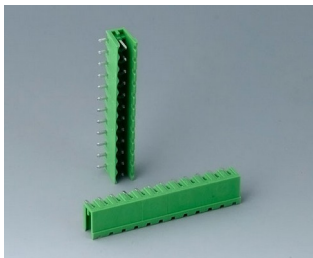

V6603222

Вилочная часть соединителя,
шаг 5,08 мм
ПА 6 (UL 94 V-0)