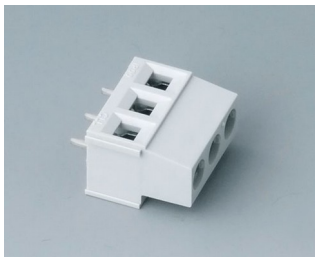

RAILTEC C

B6800650
Клеммная колодка, шаг 5,08
мм
ПА 68 (UL 94 V-0)
светло-серый