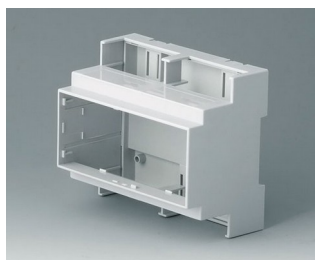

RAILTEC C

B6705100
RAILTEC C, 6 модулей, исп. I
ПК (UL 94 V-0)
светло-серый
106x90x58mm