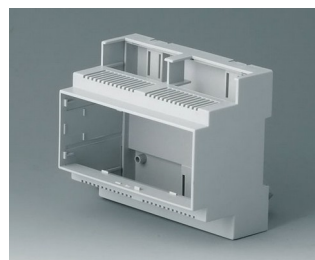

# RAILTEC C

**B6705100**  
RAILTEC C, 6 модулей, исп. I  
ПК (UL 94 V-0)  
светло-серый  
106x90x58mm

**B6705101**  
RAILTEC C, 6 модулей, исп. I  
ПК (UL 94 V-0)  
светло-серый  
106x90x58mm

**B6705102**  
RAILTEC C, 6 модулей, исп. II  
ПК (UL 94 V-0)  
светло-серый  
106x90x58mm