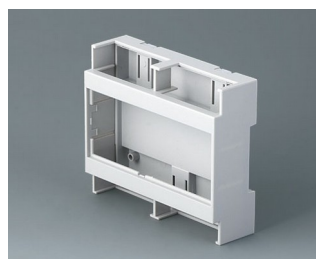

B6705800
RAILTEC C, 6 модулей,
плоский, исп. I
ПК (UL 94 V-0)
светло-серый
106,2x90x32mm