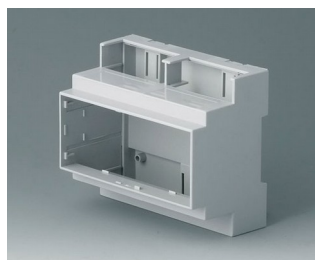

B6705101
RAILTEC C, 6 модулей, исп. I
ПК (UL 94 V-0)
светло-серый
106x90x58mm