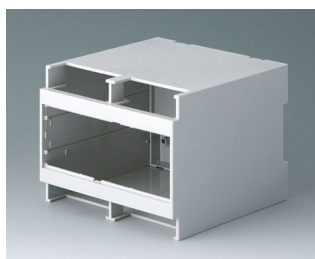

B6705700
RAILTEC C, 6 модулей,
высокий
ПК (UL 94 V-0)
светло-серый
107x90x114mm