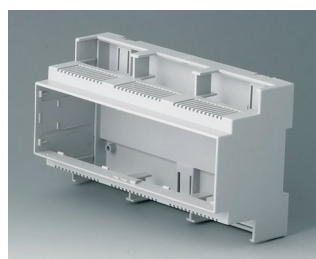

B6706102
RAILTEC C, 9 модулей, исп. II
ПК (UL 94 V-0)
светло-серый
160x90x58mm