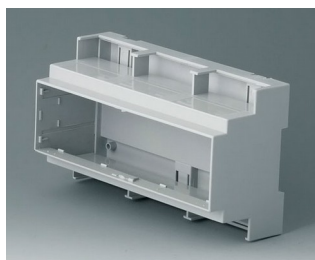

RAILTEC C

B6706104
RAILTEC C, 9 модулей, исп. III
ПК (UL 94 V-0)
светло-серый
160x90x58mm