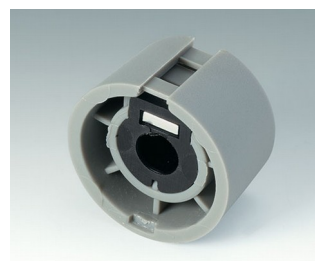

## Современные Регулировочные Ручки

Уникальный дизайн ручек TOP-KNOBS предназначен для тех, кто ищет необычное решение для своего прибора. Индивидуальный указатель определяет назначение ручки и придает оборудованию современный внешний вид.

- эстетичный дизайн ручки, удостоенный награды на международном форуме дизайнеров.
- крепление с помощью бокового винта на круглых валах DIN 41591 или валах с лыской
- индивидуальные функциональные указатели (например для точной регулировки) защёлкиваются сбоку, скрывая крепежный винт
- конструкция обеспечивает невозможность контакта с компонентами под напряжением
- углубление снизу для возможности использования ручки с наружной гайкой крепления потенциометра
- современные сочетания цветов

## ЗАЯВЛЕНИЕ ДИЗАЙНЕРА

«То, что выглядит как игра форм и цветов в ручках TOP-KNOBS, является результатом необычной дизайнерской идеи: цветные указатели в вариантах «крылышко», «стрелка», «диск», «шарик» и «простой» закрывают боковой винт, с помощью которого ручка крепится на валу. Помимо привлекательного внешнего вида также достигается более высокий уровень электробезопасности. Многие применения, в которых используются эти отмеченные наградами ручки, показывают, что эти характеристики очень востребованы.»  
 Мартин Нусбергер, Полиформ Индустри Дизайн