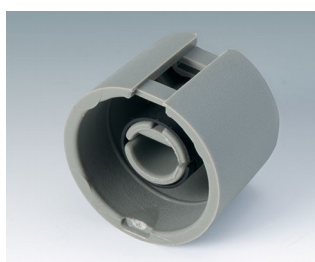

- эстетичный дизайн ручки, удостоенный награды на международном форуме дизайнеров.
- крепление с помощью бокового винта на круглых валах DIN 41591 или валах с лыской
- индивидуальные функциональные указатели (например для точной регулировки) защёлкиваются сбоку, скрывая крепежный винт
- конструкция обеспечивает невозможность контакта с компонентами под напряжением
- углубление снизу для возможности использования ручки с наружной гайкой крепления потенциометра
- современные сочетания цветов

### размеры ручек      размеры посадочного отверстия

∅ 16 мм

4 мм, 6 мм, 6/4,6 мм

∅ 20, 24, 31, 40 мм

4 мм, 6 мм, 1/4", 6/4,6 мм

## ЗАЯВЛЕНИЕ ДИЗАЙНЕРА

«То, что выглядит как игра форм и цветов в ручках TOP-KNOBS, является результатом необычной дизайнерской идеи: цветные указатели в вариантах «крылышко», «стрелка», «диск», «шарик» и «простой» закрывают боковой винт, с помощью которого ручка крепится на валу. Помимо привлекательного внешнего вида также достигается более высокий уровень электробезопасности. Многие применения, в которых используются эти отмеченные наградами ручки, показывают, что эти характеристики очень востребованы.»  
Мартин Нусбергер, Полиформ Индустри Дизайн