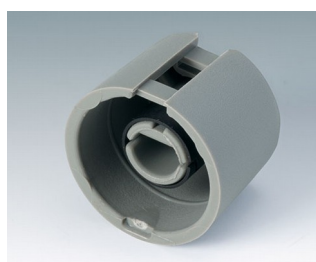

Уникальный дизайн ручек TOP-KNOBS предназначен для тех, кто ищет необычное решение для своего прибора. Индивидуальный указатель определяет назначение ручки и придает оборудованию современный внешний вид.

- эстетичный дизайн ручки, удостоенный награды на международном форуме дизайнеров.
- крепление с помощью бокового винта на круглых валах DIN 41591 или валах с лыской
- индивидуальные функциональные указатели (например для точной регулировки) защёлкиваются сбоку, скрывая крепежный винт
- конструкция обеспечивает невозможность контакта с компонентами под напряжением
- углубление снизу для возможности использования ручки с наружной гайкой крепления потенциометра
- современные сочетания цветов

размеры ручек   размеры посадочного отверстия

ø 16 мм	4 мм, 6 мм, 6/4,6 мм
ø 20, 24, 31, 40 мм	4 мм, 6 мм, 1/4", 6/4,6 мм

ЗАЯВЛЕНИЕ ДИЗАЙНЕРА

«То, что выглядит как игра форм и цветов в ручках TOP-KNOBS, является результатом необычной дизайнерской идеи: цветные указатели в вариантах «крылышко», «стрелка», «диск», «шарик» и «простой» закрывают боковой винт, с помощью которого ручка крепится на валу. Помимо привлекательного внешнего вида также достигается более высокий уровень электробезопасности. Многие применения, в которых используются эти отмеченные наградами ручки, показывают, что эти характеристики очень востребованы.»
Мартин Нусбергер, Полиформ Индустри Дизайн