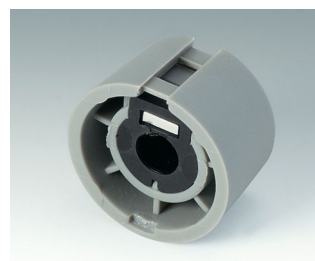

- эстетичный дизайн ручки, удостоенный награды на международном форуме дизайнеров.
- крепление с помощью бокового винта на круглых валах DIN 41591 или валах с лыской
- индивидуальные функциональные указатели (например для точной регулировки) защёлкиваются сбоку, скрывая крепежный винт
- конструкция обеспечивает невозможность контакта с компонентами под напряжением
- углубление снизу для возможности использования ручки с наружной гайкой крепления потенциометра
- современные сочетания цветов

### размеры ручек      размеры посадочного отверстия

∅ 16 мм

4 мм, 6 мм, 6/4,6 мм

∅ 20, 24, 31, 40 мм

4 мм, 6 мм, 1/4", 6/4,6 мм

## ЗАЯВЛЕНИЕ ДИЗАЙНЕРА

«То, что выглядит как игра форм и цветов в ручках TOP-KNOBS, является результатом необычной дизайнерской идеи: цветные указатели в вариантах «крылышко», «стрелка», «диск», «шарик» и «простой» закрывают боковой винт, с помощью которого ручка крепится на валу. Помимо привлекательного внешнего вида также достигается более высокий уровень электробезопасности. Многие применения, в которых используются эти отмеченные наградами ручки, показывают, что эти характеристики очень востребованы.»  
Мартин Нусбергер, Полиформ Индустри Дизайн