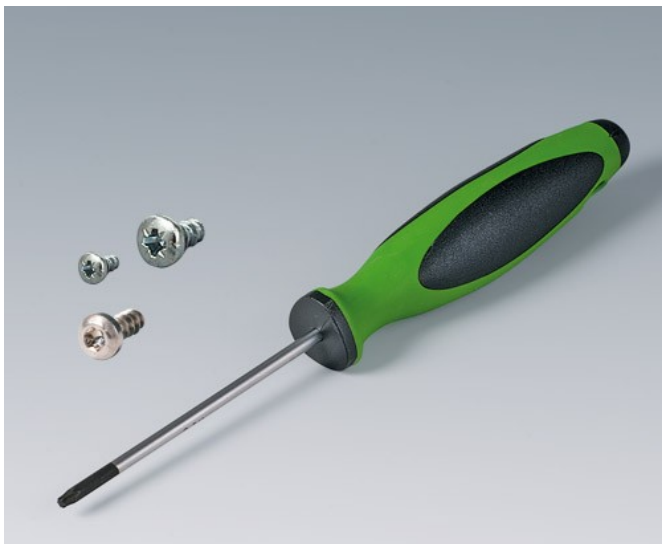

ШУРУПЫ

Шурупы для крепления плат, монтажных панелей и компонентов.

Замечание: пожалуйста, обращайте внимание на тип (PZ или PH) и размер шлица использующегося шурупа.

Исполнения

A0304031
Шуруп 2,2 x 5 мм (PZ1)

A0305031
Шуруп 2,5 x 6 мм (PZ1)

A0306031
Шуруп 3 x 6 мм (PZ1)

A0308031
Шуруп 3 x 8 мм (PZ1)

ШУРУПЫ

A0308132
Шуруп 3 x 8 мм (T10)
нержавеющая сталь

A0325060
Шуруп 2,5 x 6 мм (T8)
нержавеющая сталь

A0325080
Шуруп 2,5 x 8 мм (PZ1)
нержавеющая сталь

A0330080
Винт М3 x 8 (T10)
нержавеющая сталь

A0399T06
Отвёртка Torx T6

A0399T08
Отвёртка Torx T8

A0399T20
Отвёртка Torx T20

A9199008
Набор шурупов

B5111201
Набор шурупов

Прочие аксессуары

A0399T10
Отвёртка Torx T10