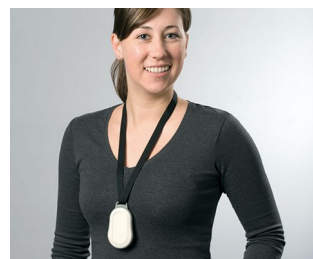

АКСЕССУАРЫ ДЛЯ НОШЕНИЯ

На поясные/накарманные клипсы, кольца для ключей, ушки, ремешки, ремни для комфортного ношения и эксплуатации прибора.

Виды доработки

Чего ещё не хватает для создания Вашего индивидуального решения? Мы можем поставить корпуса и регулировочные ручки со всеми необходимыми модификациями для Вашей задачи. Виды доработки для Аксессуары для ношения