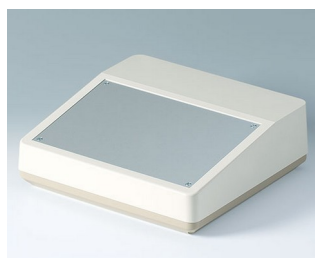

DESK CASE

Практичные Настольные Пультовые Корпуса

Эти настольные пультовые корпуса подходят для настольных применений во многих областях приборостроения. Вы можете выбрать корпус, который полностью подходит под Вашу задачу по размерам и углу наклона лицевой панели.

- настольные корпуса с наклонной рабочей поверхностью
- подходят для размещения кнопочных и плёночных клавиатур
- выбор из пяти различных исполнений
- монтажные бобышки для размещения плат 100 x 160 мм (исполнения 138/190/190F/190H)
- исполнения с лицевой панелью для установки готовых электронных сборок
- специальная область для размещения разъёмов (исполнения 220 и Combi Desk Case F/H)
- исполнение с дополнительной секцией для дисплеев, измерительного оборудования, энкодеров и т. п. (Combi Desk Case H)
- степень защиты IP40
- набор для настенного монтажа (аксессуары)
- монтажные бобышки для крепления плат