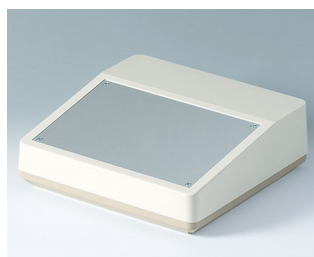

DESK CASE

Практичные Настольные Пультовые Корпуса

Эти настольные пультовые корпуса подходят для настольных применений во многих областях приборостроения. Вы можете выбрать корпус, который полностью подходит под Вашу задачу по размерам и углу наклона лицевой панели.

- настольные корпуса с наклонной рабочей поверхностью
- подходят для размещения кнопочных и плёночных клавиатур
- выбор из пяти различных исполнений
- монтажные бобышки для размещения плат 100 x 160 мм (исполнения 138/190/190F/190H)
- исполнения с лицевой панелью для установки готовых электронных сборок
- специальная область для размещения разъёмов (исполнения 220 и Combi Desk Case F/H)
- исполнение с дополнительной секцией для дисплеев, измерительного оборудования, энкодеров и т. п. (Combi Desk Case H)
- степень защиты IP40
- набор для настенного монтажа (аксессуары)
- монтажные бобышки для крепления плат