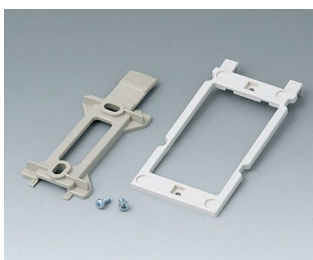

Необходимые аксессуары

A9180001
 Лицевая панель 220
 Алюминий
 матово-анодированный
 205,5x129,4x1,5mm

A9184001
 Лицевая панель
 Алюминий
 матово-анодированный
 200x130x1,5mm

A9185001
 Лицевая панель
 Алюминий
 матово-анодированный
 200x35x1,5mm

A9186001
 Лицевая панель 190 F/H
 Алюминий
 матово-анодированный
 161,5x106x1,5mm

Аксессуары - для настенного монтажа / для подвеса

B1350048
 Набор для настенного
 монтажа
 АБС (UL 94 HB)
 тепло-серый RAL 7032