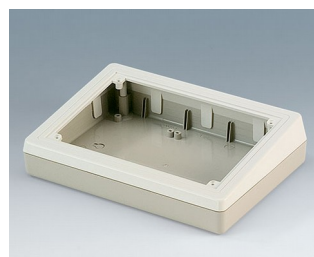

## Практичные Настольные Пультовые Корпуса

Эти настольные пультовые корпуса подходят для настольных применений во многих областях приборостроения. Вы можете выбрать корпус, который полностью подходит под Вашу задачу по размерам и углу наклона лицевой панели.

- настольные корпуса с наклонной рабочей поверхностью
- подходят для размещения кнопочных и плёночных клавиатур
- выбор из пяти различных исполнений
- монтажные бобышки для размещения плат 100 x 160 мм (исполнения 138/190/190F/190H)
- исполнения с лицевой панелью для установки готовых электронных сборок
- специальная область для размещения разъёмов (исполнения 220 и Combi Desk Case F/H)
- исполнение с дополнительной секцией для дисплеев, измерительного оборудования, энкодеров и т. п. (Combi Desk Case H)
- степень защиты IP40
- набор для настенного монтажа (аксессуары)
- монтажные бобышки для крепления плат