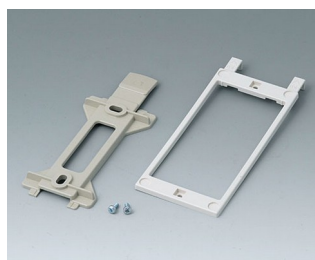

B1360048
Набор для настенного монтажа
АБС (UL 94 HB)
тепло-серый RAL 7032