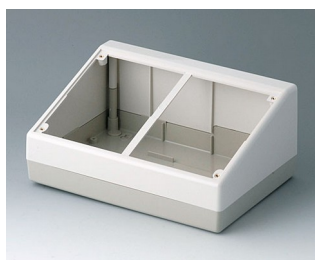

## Исполнения

**A0514007**  
DESK CASE 138  
АБС (UL 94 HB)  
белый RAL 9002  
138x190x54mm

**A0514009**  
DESK CASE 138  
АБС (UL 94 HB)  
черный RAL 9005  
138x190x54mm

**A0519007**  
DESK CASE 190  
АБС (UL 94 HB)  
белый RAL 9002  
190x138x47mm

**A0519009**  
DESK CASE 190  
АБС (UL 94 HB)  
черный RAL 9005  
190x138x47mm

**A9082065**  
DESK CASE 220  
АБС (UL 94 HB)  
белый RAL 9002  
220x156x100mm

**A9084165**  
DESK CASE COMBI F  
АБС (UL 94 HB)  
белый RAL 9002  
228x216x76mm