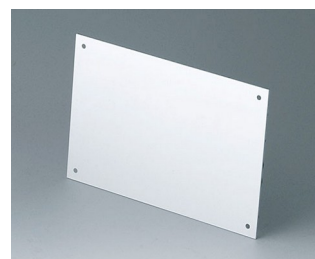

Необходимые аксессуары

A9180001
 Лицевая панель 220
 Алюминий
 матово-анодированный
 205,5x129,4x1,5mm

A9184001
 Лицевая панель
 Алюминий
 матово-анодированный
 200x130x1,5mm

A9185001
 Лицевая панель
 Алюминий
 матово-анодированный
 200x35x1,5mm

A9186001
 Лицевая панель 190 F/H
 Алюминий
 матово-анодированный
 161,5x106x1,5mm

Аксессуары - для настенного монтажа / для подвеса

B1350048
 Набор для настенного
 монтажа
 АБС (UL 94 HB)
 тепло-серый RAL 7032