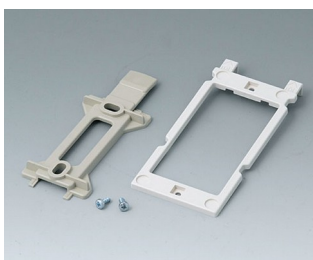

Аксессуары - для настенного монтажа / для подвеса

B1350048
Набор для настенного
монтажа
АБС (UL 94 HB)
тепло-серый RAL 7032