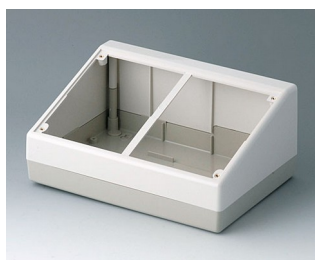

A9082065
DESK CASE 220
АБС (UL 94 HB)
белый RAL 9002
220x156x100mm