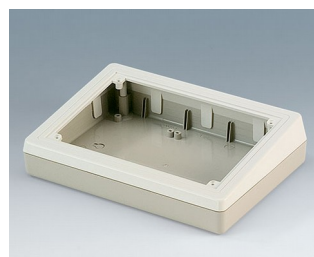

DESK CASE

Практичные Настольные Пультовые Корпуса

Эти настольные пультовые корпуса подходят для настольных применений во многих областях приборостроения. Вы можете выбрать корпус, который полностью подходит под Вашу задачу по размерам и углу наклона лицевой панели.

- настольные корпуса с наклонной рабочей поверхностью
- подходят для размещения кнопочных и плёночных клавиатур
- выбор из пяти различных исполнений
- монтажные бобышки для размещения плат 100 x 160 мм (исполнения 138/190/190F/190H)
- исполнения с лицевой панелью для установки готовых электронных сборок
- специальная область для размещения разъёмов (исполнения 220 и Combi Desk Case F/H)
- исполнение с дополнительной секцией для дисплеев, измерительного оборудования, энкодеров и т. п. (Combi Desk Case H)
- степень защиты IP40
- набор для настенного монтажа (аксессуары)
- монтажные бобышки для крепления плат

Виды доработки

Чего ещё не хватает для создания Вашего индивидуального решения? Мы можем поставить корпуса и регулировочные ручки со всеми необходимыми модификациями для Вашей задачи.
Виды доработки для Desk Case