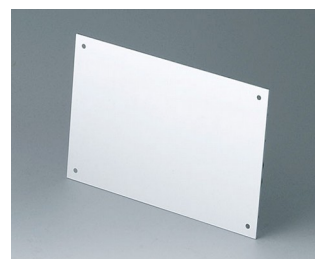

A9186001
Лицевая панель 190 F/H
Алюминий
матово-анодированный
161,5x106x1,5mm