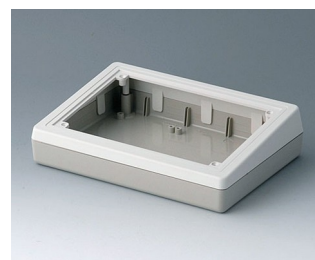

A9086265
DESK CASE 190 F
АБС (UL 94 HB)
тепло-серый RAL 7032
190x138x47mm