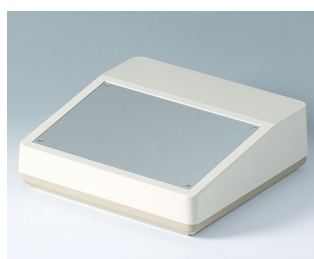

DESK CASE

Практичные Настольные Пультовые Корпуса

Эти настольные пультовые корпуса подходят для настольных применений во многих областях приборостроения. Вы можете выбрать корпус, который полностью подходит под Вашу задачу по размерам и углу наклона лицевой панели.

- настольные корпуса с наклонной рабочей поверхностью
- подходят для размещения кнопочных и плёночных клавиатур
- выбор из пяти различных исполнений
- монтажные бобышки для размещения плат 100 x 160 мм (исполнения 138/190/190F/190H)
- исполнения с лицевой панелью для установки готовых электронных сборок
- специальная область для размещения разъёмов (исполнения 220 и Combi Desk Case F/H)
- исполнение с дополнительной секцией для дисплеев, измерительного оборудования, энкодеров и т. п. (Combi Desk Case H)
- степень защиты IP40
- набор для настенного монтажа (аксессуары)
- монтажные бобышки для крепления плат

Виды доработки

Чего ещё не хватает для создания Вашего индивидуального решения? Мы можем поставить корпуса и регулировочные ручки со всеми необходимыми модификациями для Вашей задачи.
Виды доработки для Desk Case