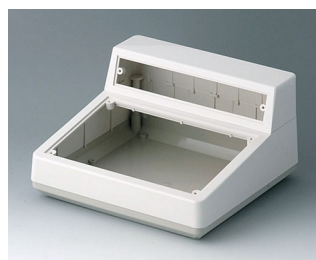

- настольные корпуса с наклонной рабочей поверхностью
- подходят для размещения кнопочных и плёночных клавиатур
- выбор из пяти различных исполнений
- монтажные бобышки для размещения плат 100 x 160 мм (исполнения 138/190/190F/190H)
- исполнения с лицевой панелью для установки готовых электронных сборок
- специальная область для размещения разъёмов (исполнения 220 и Combi Desk Case F/H)
- исполнение с дополнительной секцией для дисплеев, измерительного оборудования, энкодеров и т. п. (Combi Desk Case H)
- степень защиты IP40
- набор для настенного монтажа (аксессуары)
- монтажные бобышки для крепления плат

Установка / Сборка
аксессуаров

Исполнения

A0514007
DESK CASE 138
ABC (UL 94 HB)
белый RAL 9002
138x190x54mm

A0514009
DESK CASE 138
ABC (UL 94 HB)
черный RAL 9005
138x190x54mm

A0519007
DESK CASE 190
ABC (UL 94 HB)
белый RAL 9002
190x138x47mm

A0519009
DESK CASE 190
ABC (UL 94 HB)
черный RAL 9005
190x138x47mm

A9082065
DESK CASE 220
ABC (UL 94 HB)
белый RAL 9002
220x156x100mm

A9084165
DESK CASE COMBI F
ABC (UL 94 HB)
белый RAL 9002
228x216x76mm