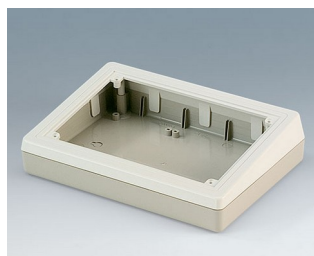

DESK CASE

Практичные Настольные Пультовые Корпуса

Эти настольные пультовые корпуса подходят для настольных применений во многих областях приборостроения. Вы можете выбрать корпус, который полностью подходит под Вашу задачу по размерам и углу наклона лицевой панели.

- настольные корпуса с наклонной рабочей поверхностью
- подходят для размещения кнопочных и плёночных клавиатур
- выбор из пяти различных исполнений
- монтажные бобышки для размещения плат 100 x 160 мм (исполнения 138/190/190F/190H)
- исполнения с лицевой панелью для установки готовых электронных сборок
- специальная область для размещения разъёмов (исполнения 220 и Combi Desk Case F/H)
- исполнение с дополнительной секцией для дисплеев, измерительного оборудования, энкодеров и т. п. (Combi Desk Case H)
- степень защиты IP40
- набор для настенного монтажа (аксессуары)
- монтажные бобышки для крепления плат