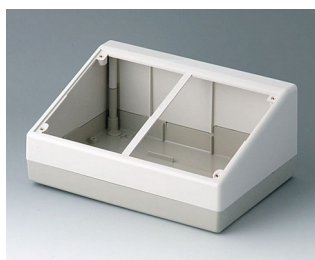

- настольные корпуса с наклонной рабочей поверхностью
- подходят для размещения кнопочных и плёночных клавиатур
- выбор из пяти различных исполнений
- монтажные бобышки для размещения плат 100 x 160 мм (исполнения 138/190/190F/190H)
- исполнения с лицевой панелью для установки готовых электронных сборок
- специальная область для размещения разъёмов (исполнения 220 и Combi Desk Case F/H)
- исполнение с дополнительной секцией для дисплеев, измерительного оборудования, энкодеров и т. п. (Combi Desk Case H)
- степень защиты IP40
- набор для настенного монтажа (аксессуары)
- монтажные бобышки для крепления плат

Установка / Сборка
аксессуаров

Исполнения

A0514007
DESK CASE 138
ABC (UL 94 HB)
белый RAL 9002
138x190x54mm

A0514009
DESK CASE 138
ABC (UL 94 HB)
черный RAL 9005
138x190x54mm

A0519007
DESK CASE 190
ABC (UL 94 HB)
белый RAL 9002
190x138x47mm

A0519009
DESK CASE 190
ABC (UL 94 HB)
черный RAL 9005
190x138x47mm

A9082065
DESK CASE 220
ABC (UL 94 HB)
белый RAL 9002
220x156x100mm

A9084165
DESK CASE COMBI F
ABC (UL 94 HB)
белый RAL 9002
228x216x76mm