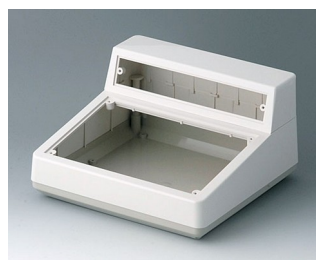

A9085165
DESK CASE COMBI H
АБС (UL 94 HB)
белый RAL 9002
228x216x126mm