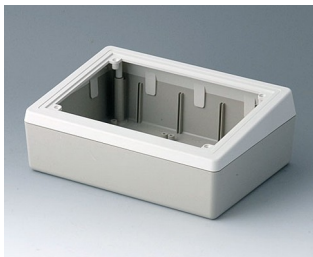

DESK CASE

A9086365
DESK CASE 190 H
АБС (UL 94 HB)
белый RAL 9002
190x138x70mm