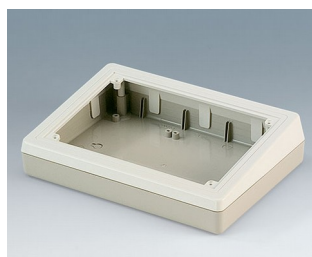

DESK CASE

Практичные Настольные Пультовые Корпуса

Эти настольные пультовые корпуса подходят для настольных применений во многих областях приборостроения. Вы можете выбрать корпус, который полностью подходит под Вашу задачу по размерам и углу наклона лицевой панели.

- настольные корпуса с наклонной рабочей поверхностью
- подходят для размещения кнопочных и плёночных клавиатур
- выбор из пяти различных исполнений
- монтажные бобышки для размещения плат 100 x 160 мм (исполнения 138/190/190F/190H)
- исполнения с лицевой панелью для установки готовых электронных сборок
- специальная область для размещения разъёмов (исполнения 220 и Combi Desk Case F/H)
- исполнение с дополнительной секцией для дисплеев, измерительного оборудования, энкодеров и т. п. (Combi Desk Case H)
- степень защиты IP40
- набор для настенного монтажа (аксессуары)
- монтажные бобышки для крепления плат