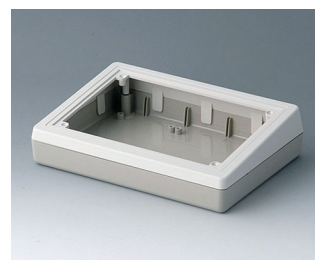

A9086265
DESK CASE 190 F
ABC (UL 94 HB)
тепло-серый RAL 7032
190x138x47mm