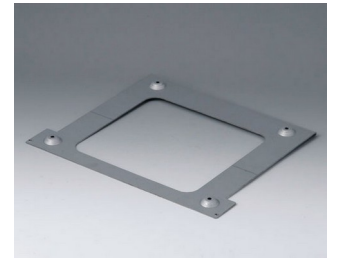

## Аксессуары - для настенного монтажа / для подвеса

**B4113147**  
Настенный держатель S  
Сталь  
оцинкованная  
79x137x8mm

**B4116147**  
Настенный держатель M  
Сталь  
оцинкованная  
214x126x12mm

**B4126147**  
Настенный держатель SL  
Сталь  
оцинкованная  
210x137x8mm