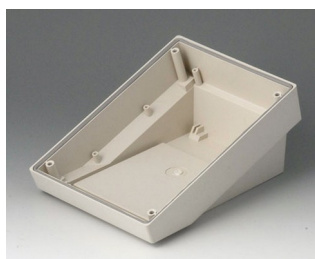

Исполнения

B4013117
DATEC-TERMINAL S
АБС (UL 94 HB)
белый RAL 9002
130x180x86mm
IP 54 opt.