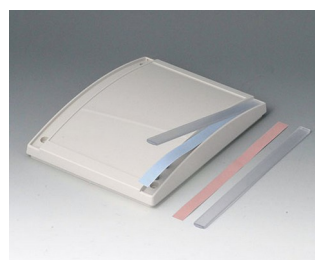

B4113671
Декоративная полоска S / SL
ПК (UL 94 V-0)
прозрачный