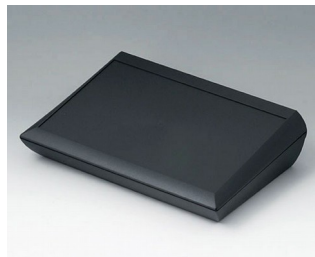

A0629109
COMTEC 290 H, isp. I
АБС (UL 94 HB)
черный RAL 9005
290x200x75,5mm
IP 40