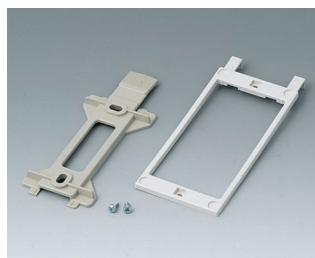

A9174006
Набор батарейных контактов,
1 x 9 В
Сталь
луженый

A9345217
Батарейный отсек, 4 x AA
АБС (UL 94 HB)
белый RAL 9002

Аксессуары - для настенного монтажа / для подвеса

B1350048
Набор для настенного
монтажа
АБС (UL 94 HB)
тепло-серый RAL 7032