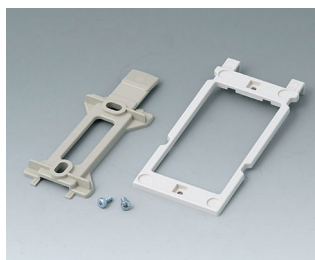

Аксессуары - для настенного монтажа / для подвеса

B1350048
Набор для настенного
монтажа
АБС (UL 94 HB)
тепло-серый RAL 7032