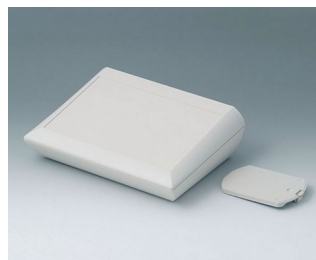

A0620117
COMTEC 200 H, исп. II
АБС (UL 94 HB)
белый RAL 9002
200x150x62,8mm
IP 40