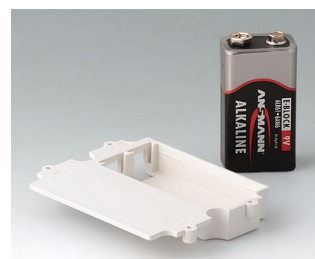

## Аксессуары - для батареек

**A9160003**  
Контактная колодка, 1 x 9 В

**A9161002**  
Набор батарейных контактов, 2  
x 9 В / 4 x AA  
Сталь  
луженый

**A9174002**  
Батарейный отсек, 2 x 9 В  
АБС (UL 94 HB)  
белый RAL 9002