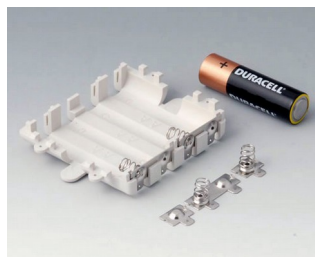

Аксессуары - для батареек

A9160003
Контактная колодка, 1 x 9 В

A9161002
Набор батарейных контактов, 2
x 9 В / 4 x AA
Сталь
луженый

A9174002
Батарейный отсек, 2 x 9 В
АБС (UL 94 HB)
белый RAL 9002

A9174003
Батарейный отсек, 1 x 9 В
АБС (UL 94 HB)
белый RAL 9002

A9174006
Набор батарейных контактов,
1 x 9 В
Сталь
луженый

A9345217
Батарейный отсек, 4 x AA
АБС (UL 94 HB)
белый RAL 9002

Аксессуары - для настенного монтажа / для подвеса

B1350048
Набор для настенного
монтажа
АБС (UL 94 HB)
тепло-серый RAL 7032