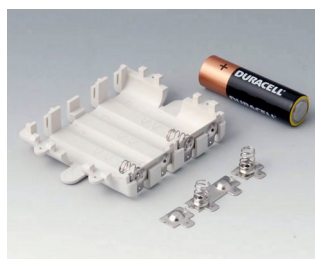

## Аксессуары - для батареек

**A9160003**  
Контактная колодка, 1 x 9 В

**A9161002**  
Набор батарейных контактов, 2  
x 9 В / 4 x AA  
Сталь  
луженый

**A9174002**  
Батарейный отсек, 2 x 9 В  
АБС (UL 94 HB)  
белый RAL 9002

**A9174003**  
Батарейный отсек, 1 x 9 В  
АБС (UL 94 HB)  
белый RAL 9002

**A9174006**  
Набор батарейных контактов,  
1 x 9 В  
Сталь  
луженый

**A9345217**  
Батарейный отсек, 4 x AA  
АБС (UL 94 HB)  
белый RAL 9002