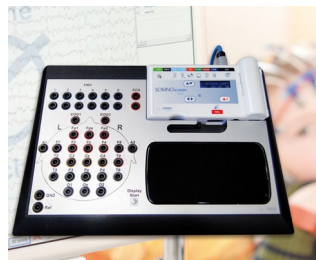

COMTEC

Эргономичные Настольные Пульты Корпуса

Эти стильные пульты корпуса отличаются современным плоским дизайном со скруглёнными краями и эргономичной формой.

- эргономичные пульты корпуса с углом наклона рабочей поверхности 10°, удобным для работы с прибором
- обширный плоский участок с задней стороны, идеально подходящий для размещения разъёмов
- идеально подходят как для настольных, так и для настенных применений
- семь размеров, два цвета
- нижняя часть в плоском или высоком исполнении (для крупногабаритных компонентов)
- исполнение I без крышки батарейного отсека
- исполнение II с крышкой батарейного отсека
- привинчиваемые батарейные отсеки (4 x AA, 1 x 9 В или 2 x 9 В) поставляются отдельно (для корпусов в исполнении II)
- углублённая область для плёночной клавиатуры на верхней части
- степень защиты IP40
- самоклеящиеся резиновые ножки обеспечивают надёжное позиционирование на столе
- настенный держатель (аксессуары)
- монтажные бобышки для крепления плат и компонентов

COMTEC

Примеры применения

- Терминалы сбора данных, аппаратура связи, контроль доступа, охранные системы
- Медицинская и оздоровительная техника, лабораторное оборудование
- Кассовые аппараты
- Контрольно-измерительная аппаратура
- Промышленные системы управления

Controller for LED lighting in image processing and microscopy

EMG bio-feedback for incontinence diagnostics and therapy

Stationary system for long-term EEG recordings

System for preventing electrostatic charges