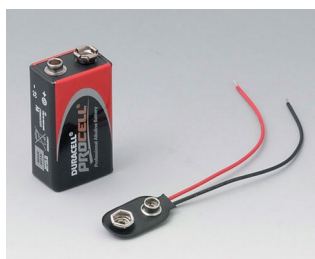

Аксессуары - для батареек

A9160003
Контактная колодка, 1 x 9 В

A9161002
Набор батарейных контактов, 2
x 9 В / 4 x AA
Сталь
луженый

A9174002
Батарейный отсек, 2 x 9 В
АБС (UL 94 HB)
белый RAL 9002

A9174003
Батарейный отсек, 1 x 9 В
АБС (UL 94 HB)
белый RAL 9002