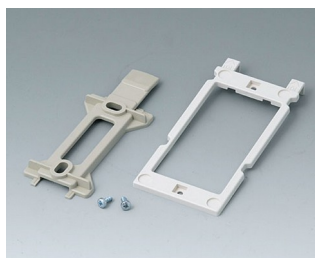

Аксессуары - для настенного монтажа / для подвеса

B1350048
Набор для настенного
монтажа
АБС (UL 94 HB)
тепло-серый RAL 7032