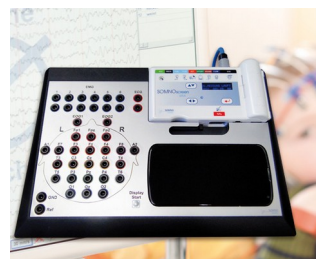

COMTEC

Эргономичные Настольные Пульты Корпуса

Эти стильные пульты корпуса отличаются современным плоским дизайном со скруглёнными краями и эргономичной формой.

- эргономичные пульты корпуса с углом наклона рабочей поверхности 10°, удобным для работы с прибором
- обширный плоский участок с задней стороны, идеально подходящий для размещения разъёмов
- идеально подходят как для настольных, так и для настенных применений
- семь размеров, два цвета
- нижняя часть в плоском или высоком исполнении (для крупногабаритных компонентов)
- исполнение I без крышки батарейного отсека
- исполнение II с крышкой батарейного отсека
- привинчиваемые батарейные отсеки (4 x AA, 1 x 9 В или 2 x 9 В) поставляются отдельно (для корпусов в исполнении II)
- углублённая область для плёночной клавиатуры на верхней части
- степень защиты IP40
- самоклеящиеся резиновые ножки обеспечивают надёжное позиционирование на столе
- настенный держатель (аксессуары)
- монтажные бобышки для крепления плат и компонентов

COMTEC

Примеры применения

- Терминалы сбора данных, аппаратура связи, контроль доступа, охранные системы
- Медицинская и оздоровительная техника, лабораторное оборудование
- Кассовые аппараты
- Контрольно-измерительная аппаратура
- Промышленные системы управления

Controller for LED lighting in image processing and microscopy

EMG bio-feedback for incontinence diagnostics and therapy

Stationary system for long-term EEG recordings

System for preventing electrostatic charges