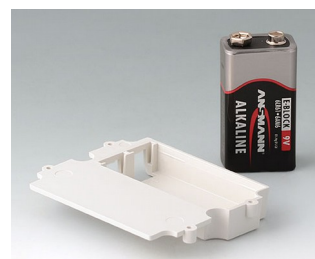

Аксессуары - для батареек

A9160003
Контактная колодка, 1 x 9 В

A9161002
Набор батарейных контактов, 2
x 9 В / 4 x AA
Сталь
луженый

A9174002
Батарейный отсек, 2 x 9 В
АБС (UL 94 HB)
белый RAL 9002

A9174003
Батарейный отсек, 1 x 9 В
АБС (UL 94 HB)
белый RAL 9002