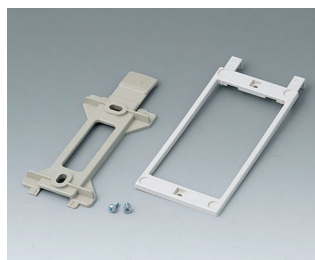

B1360048
Набор для настенного монтажа
АБС (UL 94 HB)
тепло-серый RAL 7032