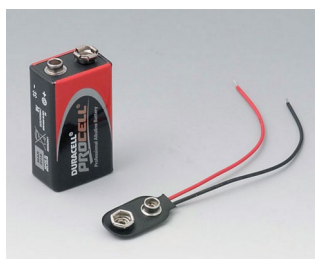

## Аксессуары - для батареек

**A9160003**  
Контактная колодка, 1 x 9 В

**A9161002**  
Набор батарейных контактов, 2  
x 9 В / 4 x AA  
Сталь  
луженый

**A9174002**  
Батарейный отсек, 2 x 9 В  
АБС (UL 94 HB)  
белый RAL 9002