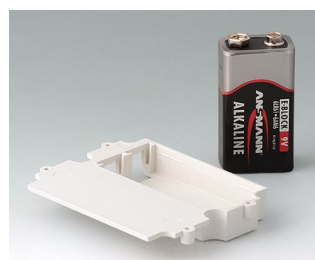

A9174003
Батарейный отсек, 1 x 9 В
АБС (UL 94 HB)
белый RAL 9002