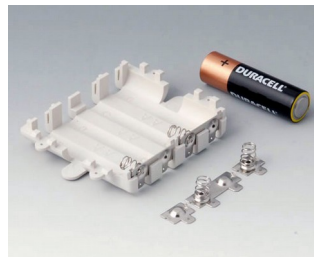

- ударостойкий материал
- прочность и высокая степень защиты IP65 (с набором уплотнительных прокладок (поставляются отдельно))
- много места для элементов интерфейса, дисплеев, переключателей, кнопок и т. п.
- удобная для надёжного удержания рукой конструкция нижней части
- для управления технологическими процессами, с кабелем или на батарейках (4 x AA, 1 x 9 В или 2 x 9 В)
- оптимальное распределение массы
- углублённая рабочая область для защиты плёночной клавиатуры
- исполнение I с глухой верхней частью
- исполнение II с отверстием под лицевую панель в верхней части
- монтажные бобышки для крепления плат

## Аксессуары - для батареек

**A9160003**  
Контактная колодка, 1 x 9 В

**A9161002**  
Набор батарейных контактов, 2  
x 9 В / 4 x AA  
Сталь  
луженый

**A9174002**  
Батарейный отсек, 2 x 9 В  
АБС (UL 94 HB)  
белый RAL 9002

# HAND-TERMINAL

**A9174006**  
Набор батарейных контактов,  
1 x 9 В  
Сталь  
луженый

**A9250250**  
Батарейная прокладка  
Пенополиэтилен  
50x25x4mm

**A9345217**  
Батарейный отсек, 4 x AA  
АБС (UL 94 HB)  
белый RAL 9002