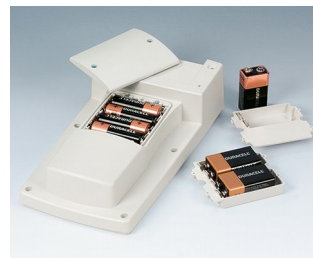

# HAND-TERMINAL

## Ручные Корпуса для Управления Производственными Процессами и для Применения вне Помещений

Эти прочные, привлекательные и высокофункциональные корпуса были специально разработаны для оборудования, работающего в неблагоприятных условиях.

- ударостойкий материал
- прочность и высокая степень защиты IP65 (с набором уплотнительных прокладок (поставляются отдельно))
- много места для элементов интерфейса, дисплеев, переключателей, кнопок и т. п.
- удобная для надёжного удержания рукой конструкция нижней части
- для управления технологическими процессами, с кабелем или на батарейках (4 x AA, 1 x 9 В или 2 x 9 В)
- оптимальное распределение массы
- углублённая рабочая область для защиты плёночной клавиатуры
- исполнение I с глухой верхней частью
- исполнение II с отверстием под лицевую панель в верхней части
- монтажные бобышки для крепления плат