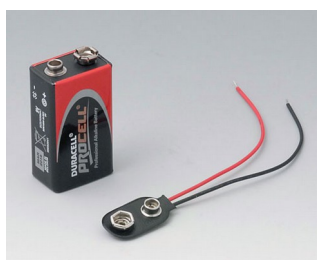

Аксессуары - для батареек

A9160003
Контактная колодка, 1 x 9 В