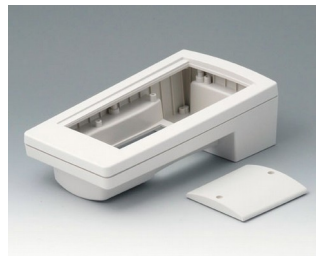

A9046207
HAND-TERMINAL M, исп. II
ПК+АБС (UL 94 V-0)
белый RAL 9002
220x120x65mm
IP 65 opt.