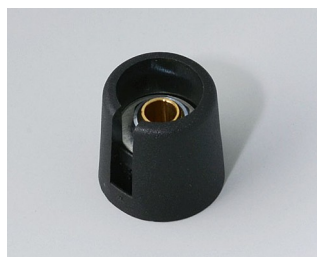

- современные инновационные регулировочные ручки
- крышка с хромированным покрытием с классным металлическим эффектом (для ручек диаметром от 23 до 40 мм)
- надёжная система крепления на основе цанговой втулки
- удобное крепление спереди с надёжным закреплением на вале
- с/без паза для размещения указателя
- защёлкивающиеся колпачки с/без углубления для пальца (для удобной регулировки) (для ручек диаметром от 40 до 50 мм)
- подходят для установки циферблатов, дисков, меток и крышек гайки
- дизайн, похожий на ручки TOP-KNOBS, обеспечит Вам сохранение единого стиля при использовании этих двух типов ручек
- современные пастельные оттенки

Механическая обработка

Нанесение покрытий

Нанесение изображений

Лазерная гравировка

Установка / Сборка аксессуаров

COM-KNOBS

Исполнения

A3016048
Ручка COM-KNOB 16, с углублением ПА 6
вулкан
16x16mm 4mm

A3016049
Ручка COM-KNOB 16, с углублением ПА 6
неро
16x16mm 4mm

A3016068
Ручка COM-KNOB 16, с углублением ПА 6
вулкан
16x16mm 6mm

A3016069
Ручка COM-KNOB 16, с углублением ПА 6
неро
16x16mm 6mm

A3016638
Ручка COM-KNOB 16, с углублением ПА 6
вулкан
16x16mm 1/4"