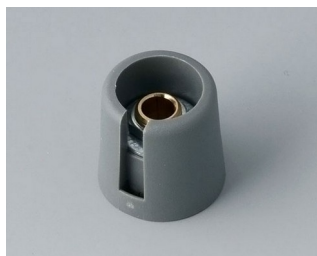

- современные инновационные регулировочные ручки
- крышка с хромированным покрытием с классным металлическим эффектом (для ручек диаметром от 23 до 40 мм)
- надёжная система крепления на основе цанговой втулки
- удобное крепление спереди с надёжным закреплением на вале
- с/без паза для размещения указателя
- защёлкивающиеся колпачки с/без углубления для пальца (для удобной регулировки) (для ручек диаметром от 40 до 50 мм)
- подходят для установки циферблатов, дисков, меток и крышек гайки
- дизайн, похожий на ручки TOP-KNOBS, обеспечит Вам сохранение единого стиля при использовании этих двух типов ручек
- современные пастельные оттенки

Механическая обработка

Нанесение покрытий

Нанесение изображений

Лазерная гравировка

Установка / Сборка аксессуаров

COM-KNOBS

Исполнения

A3016048
Ручка COM-KNOB 16, с углублением ПА 6 вулкан
16x16mm 4mm

A3016049
Ручка COM-KNOB 16, с углублением ПА 6 nero
16x16mm 4mm

A3016068
Ручка COM-KNOB 16, с углублением ПА 6 вулкан
16x16mm 6mm

A3016069
Ручка COM-KNOB 16, с углублением ПА 6 nero
16x16mm 6mm

A3016638
Ручка COM-KNOB 16, с углублением ПА 6 вулкан
16x16mm 1/4"