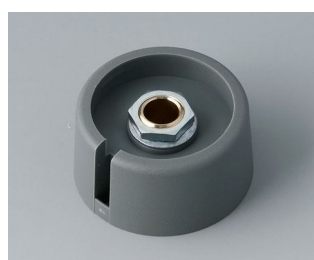

A3023048
Ручка COM-KNOB 23, с углублением
ПА 6
вулкан
23x16mm 4mm

A3023049
Ручка COM-KNOB 23, с углублением
ПА 6
неро
23x16mm 4mm

A3023068
Ручка COM-KNOB 23, с углублением
ПА 6
вулкан
23x16mm 6mm

A3023069
Ручка COM-KNOB 23, с углублением
ПА 6
неро
23x16mm 6mm

A3023638
Ручка COM-KNOB 23, с углублением
ПА 6
вулкан
23x16mm 1/4"

A3023639
Ручка COM-KNOB 23, с углублением
ПА 6
неро
23x16mm 1/4"

A3031068
Ручка COM-KNOB 31, с углублением
ПА 6
вулкан
31x16mm 6mm

A3031069
Ручка COM-KNOB 31, с углублением
ПА 6
неро
31x16mm 6mm