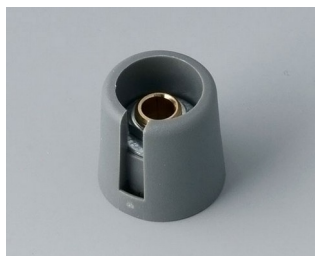

- современные инновационные регулировочные ручки
- крышка с хромированным покрытием с классным металлическим эффектом (для ручек диаметром от 23 до 40 мм)
- надёжная система крепления на основе цанговой втулки
- удобное крепление спереди с надёжным закреплением на вале
- с/без паза для размещения указателя
- защёлкивающиеся колпачки с/без углубления для пальца (для удобной регулировки) (для ручек диаметром от 40 до 50 мм)
- подходят для установки циферблатов, дисков, меток и крышек гайки
- дизайн, похожий на ручки TOP-KNOBS, обеспечит Вам сохранение единого стиля при использовании этих двух типов ручек
- современные пастельные оттенки

Механическая обработка

Нанесение покрытий

Нанесение изображений

Лазерная гравировка

Установка / Сборка аксессуаров

COM-KNOBS

Исполнения

A3016048
Ручка COM-KNOB 16, с углублением ПА 6 вулкан
16x16mm 4mm

A3016049
Ручка COM-KNOB 16, с углублением ПА 6 nero
16x16mm 4mm

A3016068
Ручка COM-KNOB 16, с углублением ПА 6 вулкан
16x16mm 6mm

A3016069
Ручка COM-KNOB 16, с углублением ПА 6 nero
16x16mm 6mm

A3016638
Ручка COM-KNOB 16, с углублением ПА 6 вулкан
16x16mm 1/4"