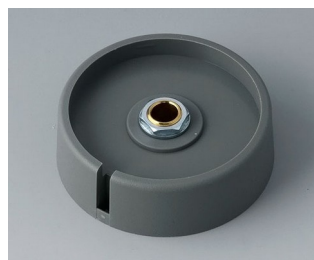

A3050068
Ручка COM-KNOB 50, с углублением
ПА 6
вулкан
50x16mm 6mm