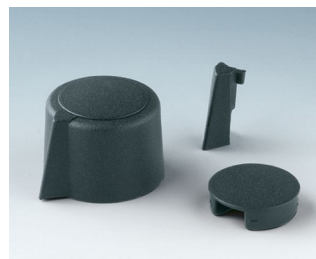

COM-KNOBS

Современная Система с Цанговой Втулкой

Эстетический дизайн, современные пастельные оттенки и надежное цанговое крепление – главные особенности ручек COM-KNOBS. Эти привлекательные регулировочные ручки обеспечат Вашему прибору первоклассный внешний вид.

- современные инновационные регулировочные ручки
- крышка с хромированным покрытием с классным металлическим эффектом (для ручек диаметром от 23 до 40 мм)
- надёжная система крепления на основе цанговой втулки
- удобное крепление спереди с надёжным закреплением на вале
- с/без паза для размещения указателя
- защёлкивающиеся колпачки с/без углубления для пальца (для удобной регулировки) (для ручек диаметром от 40 до 50 мм)
- подходят для установки циферблатов, дисков, меток и крышек гайки
- дизайн, похожий на ручки TOP-KNOBS, обеспечит Вам сохранение единого стиля при использовании этих двух типов ручек
- современные пастельные оттенки

размеры ручек   отверстие под вал

∅ 16, 20, 23 мм	4 мм, 6 мм, 1/4"
∅ 31 мм	6 мм, 1/4"
∅ 40, 50 мм	6 мм, 8 мм