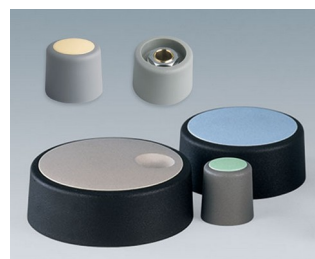

COM-KNOBS

Современная Система с Цанговой Втулкой

Эстетический дизайн, современные пастельные оттенки и надежное цанговое крепление – главные особенности ручек COM-KNOBS. Эти привлекательные регулировочные ручки обеспечат Вашему прибору первоклассный внешний вид.

- современные инновационные регулировочные ручки
- крышка с хромированным покрытием с классным металлическим эффектом (для ручек диаметром от 23 до 40 мм)
- надёжная система крепления на основе цанговой втулки
- удобное крепление спереди с надёжным закреплением на вале
- с/без паза для размещения указателя
- защёлкивающиеся колпачки с/без углубления для пальца (для удобной регулировки) (для ручек диаметром от 40 до 50 мм)
- подходят для установки циферблатов, дисков, меток и крышек гайки
- дизайн, похожий на ручки TOP-KNOBS, обеспечит Вам сохранение единого стиля при использовании этих двух типов ручек
- современные пастельные оттенки

размеры ручек   отверстие под вал

∅ 16, 20, 23 мм	4 мм, 6 мм, 1/4"
∅ 31 мм	6 мм, 1/4"
∅ 40, 50 мм	6 мм, 8 мм