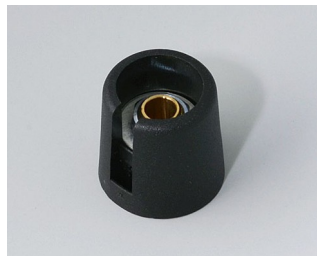

- современные инновационные регулировочные ручки
- крышка с хромированным покрытием с классным металлическим эффектом (для ручек диаметром от 23 до 40 мм)
- надёжная система крепления на основе цанговой втулки
- удобное крепление спереди с надёжным закреплением на вале
- с/без паза для размещения указателя
- защёлкивающиеся колпачки с/без углубления для пальца (для удобной регулировки) (для ручек диаметром от 40 до 50 мм)
- подходят для установки циферблатов, дисков, меток и крышек гайки
- дизайн, похожий на ручки TOP-KNOBS, обеспечит Вам сохранение единого стиля при использовании этих двух типов ручек
- современные пастельные оттенки

Механическая обработка

Нанесение покрытий

Нанесение изображений

Лазерная гравировка

Установка / Сборка аксессуаров

COM-KNOBS

Исполнения

A3016048
Ручка COM-KNOB 16, с
углублением
ПА 6
вулкан
16x16mm 4mm

A3016049
Ручка COM-KNOB 16, с
углублением
ПА 6
неро
16x16mm 4mm

A3016068
Ручка COM-KNOB 16, с
углублением
ПА 6
вулкан
16x16mm 6mm

A3016069
Ручка COM-KNOB 16, с
углублением
ПА 6
неро
16x16mm 6mm

A3016638
Ручка COM-KNOB 16, с
углублением
ПА 6
вулкан
16x16mm 1/4"