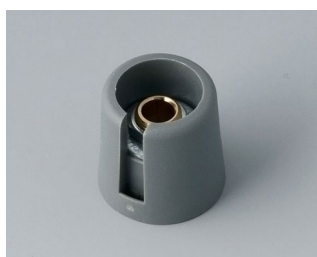

- современные инновационные регулировочные ручки
- крышка с хромированным покрытием с классным металлическим эффектом (для ручек диаметром от 23 до 40 мм)
- надёжная система крепления на основе цанговой втулки
- удобное крепление спереди с надёжным закреплением на вале
- с/без паза для размещения указателя
- защёлкивающиеся колпачки с/без углубления для пальца (для удобной регулировки) (для ручек диаметром от 40 до 50 мм)
- подходят для установки циферблатов, дисков, меток и крышек гайки
- дизайн, похожий на ручки TOP-KNOBS, обеспечит Вам сохранение единого стиля при использовании этих двух типов ручек
- современные пастельные оттенки

Механическая обработка

Нанесение покрытий

Нанесение изображений

Лазерная гравировка

Установка / Сборка аксессуаров

COM-KNOBS

Исполнения

A3016048
Ручка COM-KNOB 16, с углублением ПА 6
вулкан
16x16mm 4mm

A3016049
Ручка COM-KNOB 16, с углублением ПА 6
неро
16x16mm 4mm

A3016068
Ручка COM-KNOB 16, с углублением ПА 6
вулкан
16x16mm 6mm

A3016069
Ручка COM-KNOB 16, с углублением ПА 6
неро
16x16mm 6mm

A3016638
Ручка COM-KNOB 16, с углублением ПА 6
вулкан
16x16mm 1/4"