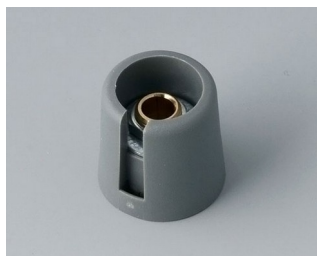

- современные инновационные регулировочные ручки
- крышка с хромированным покрытием с классным металлическим эффектом (для ручек диаметром от 23 до 40 мм)
- надёжная система крепления на основе цанговой втулки
- удобное крепление спереди с надёжным закреплением на вале
- с/без паза для размещения указателя
- защёлкивающиеся колпачки с/без углубления для пальца (для удобной регулировки) (для ручек диаметром от 40 до 50 мм)
- подходят для установки циферблатов, дисков, меток и крышек гайки
- дизайн, похожий на ручки TOP-KNOBS, обеспечит Вам сохранение единого стиля при использовании этих двух типов ручек
- современные пастельные оттенки

Механическая обработка

Нанесение покрытий

Нанесение изображений

Лазерная гравировка

Установка / Сборка аксессуаров

COM-KNOBS

Исполнения

A3016048
Ручка COM-KNOB 16, с
углублением
ПА 6
вулкан
16x16mm 4mm

A3016049
Ручка COM-KNOB 16, с
углублением
ПА 6
неро
16x16mm 4mm

A3016068
Ручка COM-KNOB 16, с
углублением
ПА 6
вулкан
16x16mm 6mm

A3016069
Ручка COM-KNOB 16, с
углублением
ПА 6
неро
16x16mm 6mm

A3016638
Ручка COM-KNOB 16, с
углублением
ПА 6
вулкан
16x16mm 1/4"