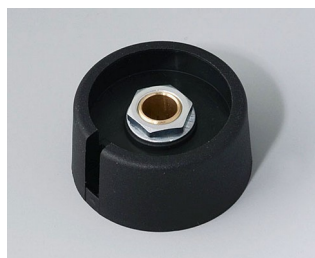

A3023048
Ручка COM-KNOB 23, с углублением
ПА 6
вулкан
23x16mm 4mm

A3023049
Ручка COM-KNOB 23, с углублением
ПА 6
неро
23x16mm 4mm

A3023068
Ручка COM-KNOB 23, с углублением
ПА 6
вулкан
23x16mm 6mm

A3023069
Ручка COM-KNOB 23, с углублением
ПА 6
неро
23x16mm 6mm

A3023638
Ручка COM-KNOB 23, с углублением
ПА 6
вулкан
23x16mm 1/4"

A3023639
Ручка COM-KNOB 23, с углублением
ПА 6
неро
23x16mm 1/4"

A3031068
Ручка COM-KNOB 31, с углублением
ПА 6
вулкан
31x16mm 6mm

A3031069
Ручка COM-KNOB 31, с углублением
ПА 6
неро
31x16mm 6mm

A3031638
Ручка COM-KNOB 31, с углублением
ПА 6
вулкан
31x16mm 1/4"

A3031639
Ручка COM-KNOB 31, с углублением
ПА 6
неро
31x16mm 1/4"

A3040068
Ручка COM-KNOB 40, с углублением
ПА 6
вулкан
40x16mm 6mm

A3040069
Ручка COM-KNOB 40, с углублением
ПА 6
неро
40x16mm 6mm