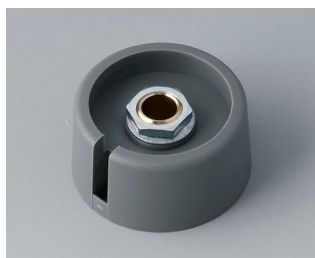

A3023048
Ручка COM-KNOB 23, с углублением
ПА 6
вулкан
23x16mm 4mm

A3023049
Ручка COM-KNOB 23, с углублением
ПА 6
неро
23x16mm 4mm

A3023068
Ручка COM-KNOB 23, с углублением
ПА 6
вулкан
23x16mm 6mm

A3023069
Ручка COM-KNOB 23, с углублением
ПА 6
неро
23x16mm 6mm

A3023638
Ручка COM-KNOB 23, с углублением
ПА 6
вулкан
23x16mm 1/4"

A3023639
Ручка COM-KNOB 23, с углублением
ПА 6
неро
23x16mm 1/4"

A3031068
Ручка COM-KNOB 31, с углублением
ПА 6
вулкан
31x16mm 6mm

A3031069
Ручка COM-KNOB 31, с углублением
ПА 6
неро
31x16mm 6mm

A3031638
Ручка COM-KNOB 31, с углублением
ПА 6
вулкан
31x16mm 1/4"

A3031639
Ручка COM-KNOB 31, с углублением
ПА 6
неро
31x16mm 1/4"

A3040068
Ручка COM-KNOB 40, с углублением
ПА 6
вулкан
40x16mm 6mm

A3040069
Ручка COM-KNOB 40, с углублением
ПА 6
неро
40x16mm 6mm