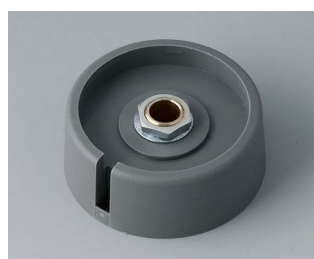

A3040068
Ручка COM-KNOB 40, с углублением
ПА 6
вулкан
40x16mm 6mm