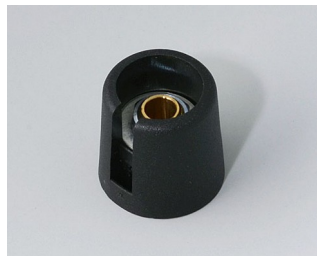

- современные инновационные регулировочные ручки
- крышка с хромированным покрытием с классным металлическим эффектом (для ручек диаметром от 23 до 40 мм)
- надёжная система крепления на основе цанговой втулки
- удобное крепление спереди с надёжным закреплением на вале
- с/без паза для размещения указателя
- защёлкивающиеся колпачки с/без углубления для пальца (для удобной регулировки) (для ручек диаметром от 40 до 50 мм)
- подходят для установки циферблатов, дисков, меток и крышек гайки
- дизайн, похожий на ручки TOP-KNOBS, обеспечит Вам сохранение единого стиля при использовании этих двух типов ручек
- современные пастельные оттенки

Механическая обработка

Нанесение покрытий

Нанесение изображений

Лазерная гравировка

Установка / Сборка аксессуаров

COM-KNOBS

Исполнения

A3016048
Ручка COM-KNOB 16, с углублением ПА 6 вулкан
16x16mm 4mm

A3016049
Ручка COM-KNOB 16, с углублением ПА 6 nero
16x16mm 4mm

A3016068
Ручка COM-KNOB 16, с углублением ПА 6 вулкан
16x16mm 6mm

A3016069
Ручка COM-KNOB 16, с углублением ПА 6 nero
16x16mm 6mm

A3016638
Ручка COM-KNOB 16, с углублением ПА 6 вулкан
16x16mm 1/4"