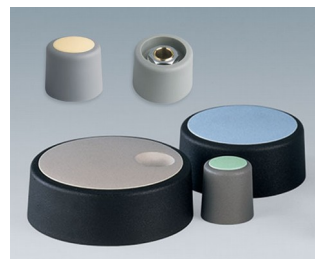

COM-KNOBS

Современная Система с Цанговой Втулкой

Эстетический дизайн, современные пастельные оттенки и надежное цанговое крепление – главные особенности ручек COM-KNOBS. Эти привлекательные регулировочные ручки обеспечат Вашему прибору первоклассный внешний вид.

- современные инновационные регулировочные ручки
- крышка с хромированным покрытием с классным металлическим эффектом (для ручек диаметром от 23 до 40 мм)
- надёжная система крепления на основе цанговой втулки
- удобное крепление спереди с надёжным закреплением на вале
- с/без паза для размещения указателя
- защёлкивающиеся колпачки с/без углубления для пальца (для удобной регулировки) (для ручек диаметром от 40 до 50 мм)
- подходят для установки циферблатов, дисков, меток и крышек гайки
- дизайн, похожий на ручки TOP-KNOBS, обеспечит Вам сохранение единого стиля при использовании этих двух типов ручек
- современные пастельные оттенки

размеры ручек   отверстие под вал

∅ 16, 20, 23 мм	4 мм, 6 мм, 1/4"
∅ 31 мм	6 мм, 1/4"
∅ 40, 50 мм	6 мм, 8 мм