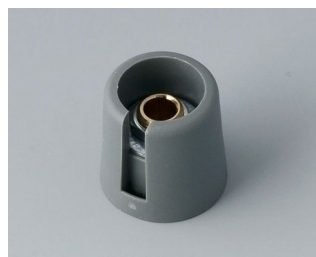

- современные инновационные регулировочные ручки
- крышка с хромированным покрытием с классным металлическим эффектом (для ручек диаметром от 23 до 40 мм)
- надёжная система крепления на основе цанговой втулки
- удобное крепление спереди с надёжным закреплением на вале
- с/без паза для размещения указателя
- защёлкивающиеся колпачки с/без углубления для пальца (для удобной регулировки) (для ручек диаметром от 40 до 50 мм)
- подходят для установки циферблатов, дисков, меток и крышек гайки
- дизайн, похожий на ручки TOP-KNOBS, обеспечит Вам сохранение единого стиля при использовании этих двух типов ручек
- современные пастельные оттенки

Механическая обработка

Нанесение покрытий

Нанесение изображений

Лазерная гравировка

Установка / Сборка аксессуаров

COM-KNOBS

Исполнения

A3016048
Ручка COM-KNOB 16, с углублением ПА 6
вулкан
16x16mm 4mm

A3016049
Ручка COM-KNOB 16, с углублением ПА 6
неро
16x16mm 4mm

A3016068
Ручка COM-KNOB 16, с углублением ПА 6
вулкан
16x16mm 6mm

A3016069
Ручка COM-KNOB 16, с углублением ПА 6
неро
16x16mm 6mm

A3016638
Ручка COM-KNOB 16, с углублением ПА 6
вулкан
16x16mm 1/4"