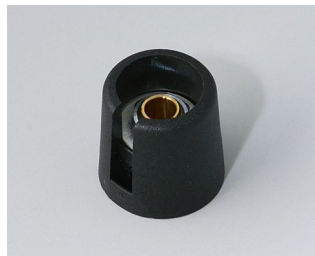

- современные инновационные регулировочные ручки
- крышка с хромированным покрытием с классным металлическим эффектом (для ручек диаметром от 23 до 40 мм)
- надёжная система крепления на основе цанговой втулки
- удобное крепление спереди с надёжным закреплением на вале
- с/без паза для размещения указателя
- защёлкивающиеся колпачки с/без углубления для пальца (для удобной регулировки) (для ручек диаметром от 40 до 50 мм)
- подходят для установки циферблатов, дисков, меток и крышек гайки
- дизайн, похожий на ручки TOP-KNOBS, обеспечит Вам сохранение единого стиля при использовании этих двух типов ручек
- современные пастельные оттенки

Механическая обработка

Нанесение покрытий

Нанесение изображений

Лазерная гравировка

Установка / Сборка аксессуаров

COM-KNOBS

Исполнения

A3016048
Ручка COM-KNOB 16, с углублением ПА 6 вулкан
16x16mm 4mm

A3016049
Ручка COM-KNOB 16, с углублением ПА 6 nero
16x16mm 4mm

A3016068
Ручка COM-KNOB 16, с углублением ПА 6 вулкан
16x16mm 6mm

A3016069
Ручка COM-KNOB 16, с углублением ПА 6 nero
16x16mm 6mm

A3016638
Ручка COM-KNOB 16, с углублением ПА 6 вулкан
16x16mm 1/4"