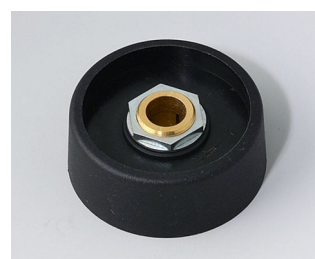

A3140089
Ручка COM-KNOB 40, без углубления
ПА 6
nero
40x16mm 8mm