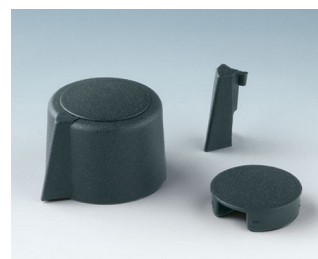

COM-KNOBS

Современная Система с Цанговой Втулкой

Эстетический дизайн, современные пастельные оттенки и надежное цанговое крепление – главные особенности ручек COM-KNOBS. Эти привлекательные регулировочные ручки обеспечат Вашему прибору первоклассный внешний вид.

- современные инновационные регулировочные ручки
- крышка с хромированным покрытием с классным металлическим эффектом (для ручек диаметром от 23 до 40 мм)
- надёжная система крепления на основе цанговой втулки
- удобное крепление спереди с надёжным закреплением на вале
- с/без паза для размещения указателя
- защёлкивающиеся колпачки с/без углубления для пальца (для удобной регулировки) (для ручек диаметром от 40 до 50 мм)
- подходят для установки циферблатов, дисков, меток и крышек гайки
- дизайн, похожий на ручки TOP-KNOBS, обеспечит Вам сохранение единого стиля при использовании этих двух типов ручек
- современные пастельные оттенки

размеры ручек   отверстие под вал

∅ 16, 20, 23 мм	4 мм, 6 мм, 1/4"
∅ 31 мм	6 мм, 1/4"
∅ 40, 50 мм	6 мм, 8 мм