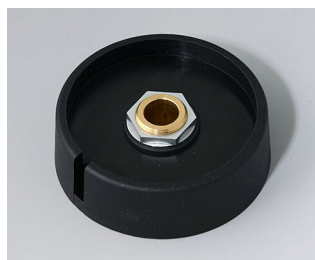

A3031638
Ручка COM-KNOB 31, с углублением
ПА 6
вулкан
31x16mm 1/4"

A3031639
Ручка COM-KNOB 31, с углублением
ПА 6
неро
31x16mm 1/4"

A3040068
Ручка COM-KNOB 40, с углублением
ПА 6
вулкан
40x16mm 6mm

A3040069
Ручка COM-KNOB 40, с углублением
ПА 6
неро
40x16mm 6mm

A3040088
Ручка COM-KNOB 40, с углублением
ПА 6
вулкан
40x16mm 8mm

A3040089
Ручка COM-KNOB 40, с углублением
ПА 6
неро
40x16mm 8mm

A3050068
Ручка COM-KNOB 50, с углублением
ПА 6
вулкан
50x16mm 6mm

A3050069
Ручка COM-KNOB 50, с углублением
ПА 6
неро
50x16mm 6mm

COM-KNOBS

A3050088
Ручка COM-KNOB 50, с углублением
ПА 6
вулкан
50x16mm 8mm

A3050089
Ручка COM-KNOB 50, с углублением
ПА 6
неро
50x16mm 8mm

A3116048
Ручка COM-KNOB 16, без углубления
ПА 6
вулкан
16x16mm 4mm