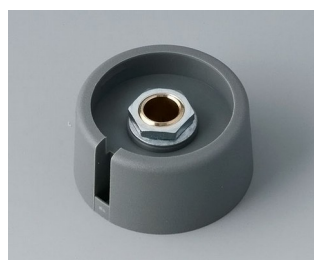

A3020069
Ручка COM-KNOB 20, с
углублением
ПА 6
неро
20x16mm 6mm

A3020638
Ручка COM-KNOB 20, с
углублением
ПА 6
вулкан
20x16mm 1/4"

A3020639
Ручка COM-KNOB 20, с
углублением
ПА 6
неро
20x16mm 1/4"

COM-KNOBS

A3023048
Ручка COM-KNOB 23, с углублением
ПА 6
вулкан
23x16mm 4mm

A3023049
Ручка COM-KNOB 23, с углублением
ПА 6
неро
23x16mm 4mm

A3023068
Ручка COM-KNOB 23, с углублением
ПА 6
вулкан
23x16mm 6mm

A3023069
Ручка COM-KNOB 23, с углублением
ПА 6
неро
23x16mm 6mm

A3023638
Ручка COM-KNOB 23, с углублением
ПА 6
вулкан
23x16mm 1/4"

A3023639
Ручка COM-KNOB 23, с углублением
ПА 6
неро
23x16mm 1/4"

A3031068
Ручка COM-KNOB 31, с углублением
ПА 6
вулкан
31x16mm 6mm

A3031069
Ручка COM-KNOB 31, с углублением
ПА 6
неро
31x16mm 6mm