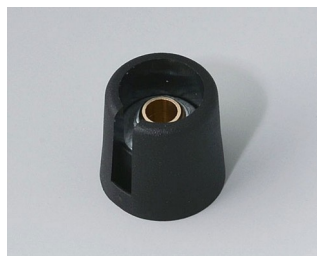

A3016049
Ручка COM-KNOB 16, с
углублением
ПА 6
неро
16x16mm 4mm

A3016068
Ручка COM-KNOB 16, с
углублением
ПА 6
вулкан
16x16mm 6mm

A3016069
Ручка COM-KNOB 16, с
углублением
ПА 6
неро
16x16mm 6mm

A3016638
Ручка COM-KNOB 16, с
углублением
ПА 6
вулкан
16x16mm 1/4"

A3016639
Ручка COM-KNOB 16, с
углублением
ПА 6
неро
16x16mm 1/4"

A3020048
Ручка COM-KNOB 20, с
углублением
ПА 6
вулкан
20x16mm 4mm

A3020049
Ручка COM-KNOB 20, с
углублением
ПА 6
неро
20x16mm 4mm

A3020068
Ручка COM-KNOB 20, с
углублением
ПА 6
вулкан
20x16mm 6mm