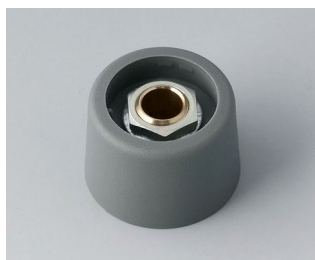

COM-KNOBS

A3123068
Ручка COM-KNOB 23, без углубления
ПА 6
вулкан
23x16mm 6mm