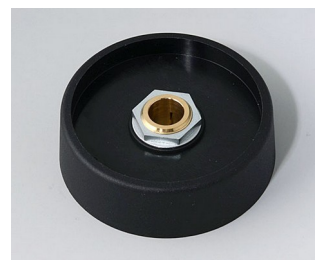

A3150089
Ручка COM-KNOB 50, без углубления
ПА 6
nero
50x16mm 8mm