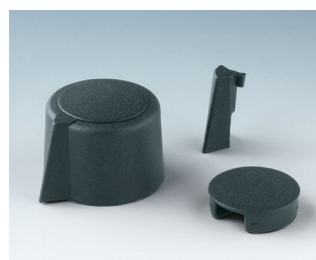

COM-KNOBS

Современная Система с Цанговой Втулкой

Эстетический дизайн, современные пастельные оттенки и надежное цанговое крепление – главные особенности ручек COM-KNOBS. Эти привлекательные регулировочные ручки обеспечат Вашему прибору первоклассный внешний вид.

- современные инновационные регулировочные ручки
- крышка с хромированным покрытием с классным металлическим эффектом (для ручек диаметром от 23 до 40 мм)
- надёжная система крепления на основе цанговой втулки
- удобное крепление спереди с надёжным закреплением на вале
- с/без паза для размещения указателя
- защёлкивающиеся колпачки с/без углубления для пальца (для удобной регулировки) (для ручек диаметром от 40 до 50 мм)
- подходят для установки циферблатов, дисков, меток и крышек гайки
- дизайн, похожий на ручки TOP-KNOBS, обеспечит Вам сохранение единого стиля при использовании этих двух типов ручек
- современные пастельные оттенки

размеры ручек   отверстие под вал

∅ 16, 20, 23 мм	4 мм, 6 мм, 1/4"
∅ 31 мм	6 мм, 1/4"
∅ 40, 50 мм	6 мм, 8 мм