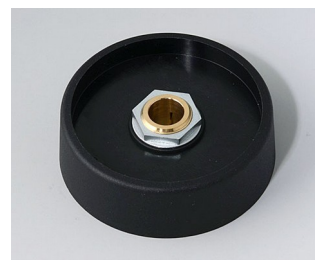

A3150089
Ручка COM-KNOB 50, без углубления
ПА 6
nero
50x16mm 8mm