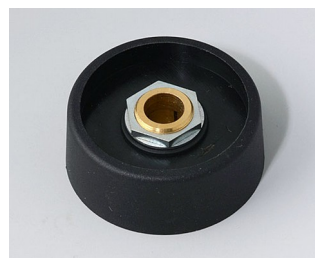

A3140089
Ручка COM-KNOB 40, без углубления
ПА 6
nero
40x16mm 8mm