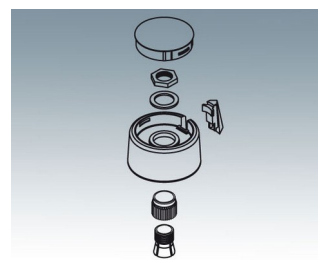

COM-KNOBS

Современная Система с Цанговой Втулкой

Эстетический дизайн, современные пастельные оттенки и надежное цанговое крепление – главные особенности ручек COM-KNOBS. Эти привлекательные регулировочные ручки обеспечат Вашему прибору первоклассный внешний вид.

- современные инновационные регулировочные ручки
- крышка с хромированным покрытием с классным металлическим эффектом (для ручек диаметром от 23 до 40 мм)
- надёжная система крепления на основе цанговой втулки
- удобное крепление спереди с надёжным закреплением на вале
- с/без паза для размещения указателя
- защёлкивающиеся колпачки с/без углубления для пальца (для удобной регулировки) (для ручек диаметром от 40 до 50 мм)
- подходят для установки циферблатов, дисков, меток и крышек гайки
- дизайн, похожий на ручки TOP-KNOBS, обеспечит Вам сохранение единого стиля при использовании этих двух типов ручек
- современные пастельные оттенки

размеры ручек   отверстие под вал

∅ 16, 20, 23 мм	4 мм, 6 мм, 1/4"
∅ 31 мм	6 мм, 1/4"
∅ 40, 50 мм	6 мм, 8 мм