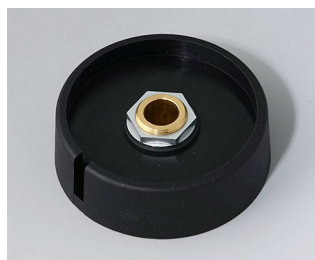

A3031638
Ручка COM-KNOB 31, с углублением
ПА 6
вулкан
31x16mm 1/4"

A3031639
Ручка COM-KNOB 31, с углублением
ПА 6
неро
31x16mm 1/4"

A3040068
Ручка COM-KNOB 40, с углублением
ПА 6
вулкан
40x16mm 6mm

A3040069
Ручка COM-KNOB 40, с углублением
ПА 6
неро
40x16mm 6mm

A3040088
Ручка COM-KNOB 40, с углублением
ПА 6
вулкан
40x16mm 8mm

A3040089
Ручка COM-KNOB 40, с углублением
ПА 6
неро
40x16mm 8mm

A3050068
Ручка COM-KNOB 50, с углублением
ПА 6
вулкан
50x16mm 6mm

A3050069
Ручка COM-KNOB 50, с углублением
ПА 6
неро
50x16mm 6mm

COM-KNOBS

A3050088
Ручка COM-KNOB 50, с углублением
ПА 6
вулкан
50x16mm 8mm

A3050089
Ручка COM-KNOB 50, с углублением
ПА 6
неро
50x16mm 8mm

A3116048
Ручка COM-KNOB 16, без углубления
ПА 6
вулкан
16x16mm 4mm