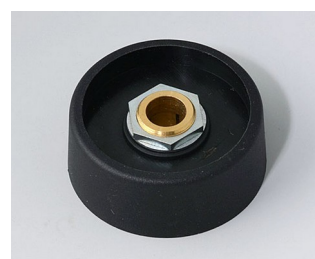

A3140089
Ручка COM-KNOB 40, без углубления
ПА 6
nero
40x16mm 8mm