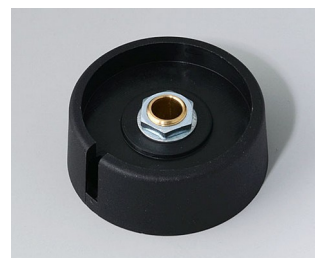

A3023048
Ручка COM-KNOB 23, с углублением
ПА 6
вулкан
23x16mm 4mm

A3023049
Ручка COM-KNOB 23, с углублением
ПА 6
неро
23x16mm 4mm

A3023068
Ручка COM-KNOB 23, с углублением
ПА 6
вулкан
23x16mm 6mm

A3023069
Ручка COM-KNOB 23, с углублением
ПА 6
неро
23x16mm 6mm

A3023638
Ручка COM-KNOB 23, с углублением
ПА 6
вулкан
23x16mm 1/4"

A3023639
Ручка COM-KNOB 23, с углублением
ПА 6
неро
23x16mm 1/4"

A3031068
Ручка COM-KNOB 31, с углублением
ПА 6
вулкан
31x16mm 6mm

A3031069
Ручка COM-KNOB 31, с углублением
ПА 6
неро
31x16mm 6mm

A3031638
Ручка COM-KNOB 31, с углублением
ПА 6
вулкан
31x16mm 1/4"

A3031639
Ручка COM-KNOB 31, с углублением
ПА 6
неро
31x16mm 1/4"

A3040068
Ручка COM-KNOB 40, с углублением
ПА 6
вулкан
40x16mm 6mm

A3040069
Ручка COM-KNOB 40, с углублением
ПА 6
неро
40x16mm 6mm