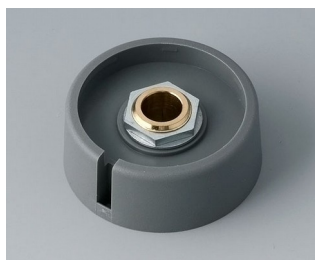

A3023638
Ручка COM-KNOB 23, с углублением
ПА 6
вулкан
23x16mm 1/4"

A3023639
Ручка COM-KNOB 23, с углублением
ПА 6
неро
23x16mm 1/4"

A3031068
Ручка COM-KNOB 31, с углублением
ПА 6
вулкан
31x16mm 6mm

A3031069
Ручка COM-KNOB 31, с углублением
ПА 6
неро
31x16mm 6mm

A3031638
Ручка COM-KNOB 31, с углублением
ПА 6
вулкан
31x16mm 1/4"

A3031639
Ручка COM-KNOB 31, с углублением
ПА 6
неро
31x16mm 1/4"

A3040068
Ручка COM-KNOB 40, с углублением
ПА 6
вулкан
40x16mm 6mm

A3040069
Ручка COM-KNOB 40, с углублением
ПА 6
неро
40x16mm 6mm

A3040088
Ручка COM-KNOB 40, с углублением
ПА 6
вулкан
40x16mm 8mm

A3040089
Ручка COM-KNOB 40, с углублением
ПА 6
неро
40x16mm 8mm

A3050068
Ручка COM-KNOB 50, с углублением
ПА 6
вулкан
50x16mm 6mm

A3050069
Ручка COM-KNOB 50, с углублением
ПА 6
неро
50x16mm 6mm