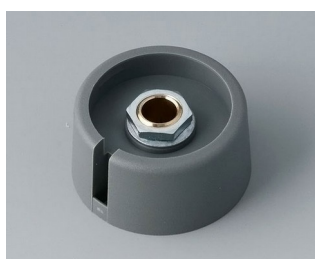

A3023048
Ручка COM-KNOB 23, с углублением
ПА 6
вулкан
23x16mm 4mm

A3023049
Ручка COM-KNOB 23, с углублением
ПА 6
неро
23x16mm 4mm

A3023068
Ручка COM-KNOB 23, с углублением
ПА 6
вулкан
23x16mm 6mm

A3023069
Ручка COM-KNOB 23, с углублением
ПА 6
неро
23x16mm 6mm

A3023638
Ручка COM-KNOB 23, с углублением
ПА 6
вулкан
23x16mm 1/4"

A3023639
Ручка COM-KNOB 23, с углублением
ПА 6
неро
23x16mm 1/4"

A3031068
Ручка COM-KNOB 31, с углублением
ПА 6
вулкан
31x16mm 6mm

A3031069
Ручка COM-KNOB 31, с углублением
ПА 6
неро
31x16mm 6mm

A3031638
Ручка COM-KNOB 31, с углублением
ПА 6
вулкан
31x16mm 1/4"

A3031639
Ручка COM-KNOB 31, с углублением
ПА 6
неро
31x16mm 1/4"

A3040068
Ручка COM-KNOB 40, с углублением
ПА 6
вулкан
40x16mm 6mm

A3040069
Ручка COM-KNOB 40, с углублением
ПА 6
неро
40x16mm 6mm