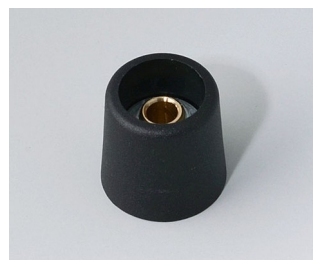

A3040088
Ручка COM-KNOB 40, с углублением
ПА 6
вулкан
40x16mm 8mm

A3040089
Ручка COM-KNOB 40, с углублением
ПА 6
неро
40x16mm 8mm

A3050068
Ручка COM-KNOB 50, с углублением
ПА 6
вулкан
50x16mm 6mm

A3050069
Ручка COM-KNOB 50, с углублением
ПА 6
неро
50x16mm 6mm

COM-KNOBS

A3050088
Ручка COM-KNOB 50, с углублением
ПА 6
вулкан
50x16mm 8mm

A3050089
Ручка COM-KNOB 50, с углублением
ПА 6
неро
50x16mm 8mm

A3116048
Ручка COM-KNOB 16, без углубления
ПА 6
вулкан
16x16mm 4mm

A3116049
Ручка COM-KNOB 16, без углубления
ПА 6
неро
16x16mm 4mm

A3116068
Ручка COM-KNOB 16, без углубления
ПА 6
вулкан
16x16mm 6mm

A3116069
Ручка COM-KNOB 16, без углубления
ПА 6
неро
16x16mm 6mm

A3116638
Ручка COM-KNOB 16, без углубления
ПА 6
вулкан
16x16mm 1/4"