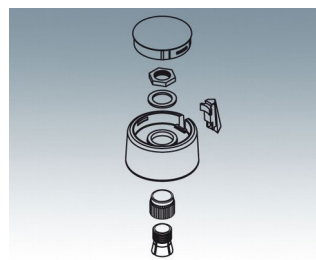

COM-KNOBS

Современная Система с Цанговой Втулкой

Эстетический дизайн, современные пастельные оттенки и надежное цанговое крепление – главные особенности ручек COM-KNOBS. Эти привлекательные регулировочные ручки обеспечат Вашему прибору первоклассный внешний вид.

- современные инновационные регулировочные ручки
- крышка с хромированным покрытием с классным металлическим эффектом (для ручек диаметром от 23 до 40 мм)
- надёжная система крепления на основе цанговой втулки
- удобное крепление спереди с надёжным закреплением на вале
- с/без паза для размещения указателя
- защёлкивающиеся колпачки с/без углубления для пальца (для удобной регулировки) (для ручек диаметром от 40 до 50 мм)
- подходят для установки циферблатов, дисков, меток и крышек гайки
- дизайн, похожий на ручки TOP-KNOBS, обеспечит Вам сохранение единого стиля при использовании этих двух типов ручек
- современные пастельные оттенки

размеры ручек   отверстие под вал

∅ 16, 20, 23 мм	4 мм, 6 мм, 1/4"
∅ 31 мм	6 мм, 1/4"
∅ 40, 50 мм	6 мм, 8 мм