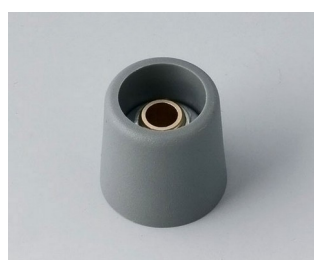

A3116638
Ручка COM-KNOB 16, без углубления
ПА 6
вулкан
16x16mm 1/4"