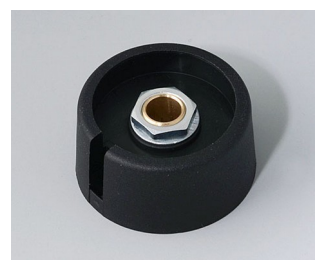

A3023048
Ручка COM-KNOB 23, с углублением
ПА 6
вулкан
23x16mm 4mm

A3023049
Ручка COM-KNOB 23, с углублением
ПА 6
неро
23x16mm 4mm

A3023068
Ручка COM-KNOB 23, с углублением
ПА 6
вулкан
23x16mm 6mm

A3023069
Ручка COM-KNOB 23, с углублением
ПА 6
неро
23x16mm 6mm

A3023638
Ручка COM-KNOB 23, с углублением
ПА 6
вулкан
23x16mm 1/4"

A3023639
Ручка COM-KNOB 23, с углублением
ПА 6
неро
23x16mm 1/4"

A3031068
Ручка COM-KNOB 31, с углублением
ПА 6
вулкан
31x16mm 6mm

A3031069
Ручка COM-KNOB 31, с углублением
ПА 6
неро
31x16mm 6mm