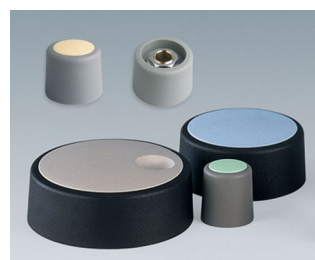

COM-KNOBS

Современная Система с Цанговой Втулкой

Эстетический дизайн, современные пастельные оттенки и надежное цанговое крепление – главные особенности ручек COM-KNOBS. Эти привлекательные регулировочные ручки обеспечат Вашему прибору первоклассный внешний вид.

- современные инновационные регулировочные ручки
- крышка с хромированным покрытием с классным металлическим эффектом (для ручек диаметром от 23 до 40 мм)
- надёжная система крепления на основе цанговой втулки
- удобное крепление спереди с надёжным закреплением на вале
- с/без паза для размещения указателя
- защёлкивающиеся колпачки с/без углубления для пальца (для удобной регулировки) (для ручек диаметром от 40 до 50 мм)
- подходят для установки циферблатов, дисков, меток и крышек гайки
- дизайн, похожий на ручки TOP-KNOBS, обеспечит Вам сохранение единого стиля при использовании этих двух типов ручек
- современные пастельные оттенки

размеры ручек   отверстие под вал

∅ 16, 20, 23 мм	4 мм, 6 мм, 1/4"
∅ 31 мм	6 мм, 1/4"
∅ 40, 50 мм	6 мм, 8 мм