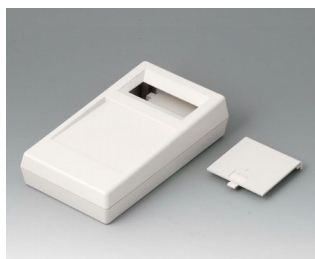

A9061017
HAND-HELD-BOX N, исп. I
АБС (UL 94 HB)
белый RAL 9002
180x100x44mm