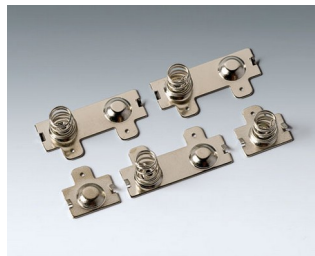

A9061117
HAND-HELD-BOX N, исп. II
АБС (UL 94 HB)
белый RAL 9002
180x100x44mm

A9061119
HAND-HELD-BOX N, исп. II
АБС (UL 94 HB)
черный RAL 9005
180x100x44mm

A9062017
HAND-HELD-BOX M, исп. I
АБС (UL 94 HB)
белый RAL 9002
145x80x38,5mm

A9062019
HAND-HELD-BOX M, исп. I
АБС (UL 94 HB)
черный RAL 9005
145x80x38,5mm

HAND-HELD-BOX

Аксессуары - для батареек

A9160003
Контактная колодка, 1 x 9 В

A9190013
Набор батарейных контактов, 4
x AA
Сталь
никелированный