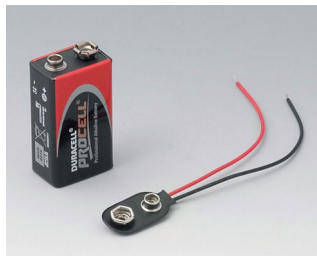

A9062019
 HAND-HELD-BOX M, исп. I
 АБС (UL 94 HB)
 черный RAL 9005
 145x80x38,5mm

HAND-HELD-BOX

Аксессуары - для батареек

A9160003
Контактная колодка, 1 x 9 В

A9190013
Набор батарейных контактов, 4
x AA
Сталь
никелированный