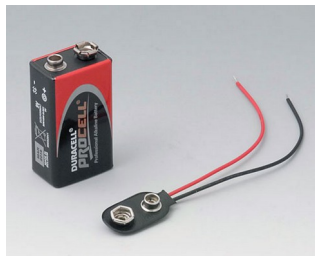

A9062019
HAND-HELD-BOX M, исп. I
АБС (UL 94 HB)
черный RAL 9005
145x80x38,5mm

HAND-HELD-BOX

Аксессуары - для батареек

A9160003
Контактная колодка, 1 x 9 В

A9190013
Набор батарейных контактов, 4
x AA
Сталь
никелированный