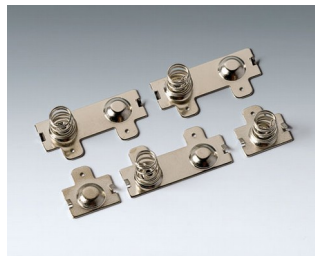

A9190013
Набор батарейных контактов, 4
x AA
Сталь
никелированный