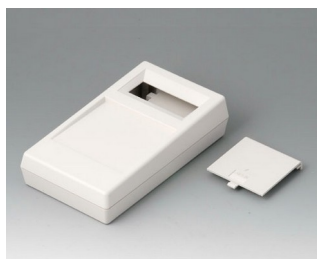

A9061017
HAND-HELD-BOX N, исп. I
АБС (UL 94 HB)
белый RAL 9002
180x100x44mm