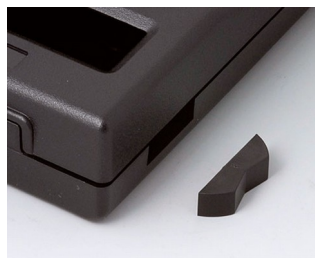

Аксессуары - для сборки

A0305031
Шуруп 2,5 x 6 мм (PZ1)

A0306031
Шуруп 3 x 6 мм (PZ1)

Прочие аксессуары

A9160007
Рычаг переключателя
АБС (UL 94 HB)
белый RAL 9002

A9160009
Рычаг переключателя
ПА
черный RAL 9005