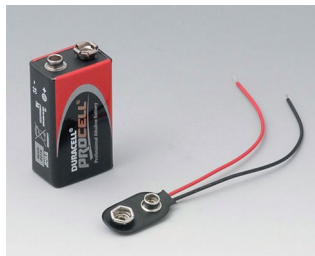

HAND-HELD-BOX

Аксессуары - для батареек

A9160003
Контактная колодка, 1 x 9 В