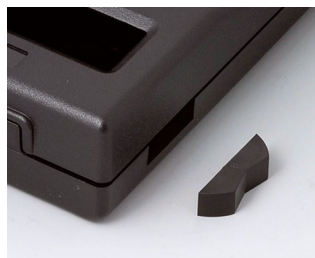

Аксессуары - для сборки

A0305031
 Шуруп 2,5 x 6 мм (PZ1)

A0306031
 Шуруп 3 x 6 мм (PZ1)

Прочие аксессуары

A9160007
 Рычаг переключателя
 АБС (UL 94 HB)
 белый RAL 9002

A9160009
 Рычаг переключателя
 ПА
 черный RAL 9005