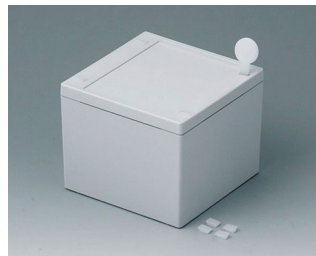

C3010101
SNAPTEC 100 x 100
АБС (UL 94 HB)
светло-серый RAL 7035
100x100x80mm
IP 65