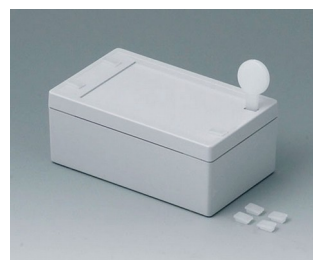

SNAPTEC

Корпуса IP65 с Быстрой Системой Сборки

В этих практичных корпусах реализована рациональная система сборки на замках-защёлках для быстрой установки электронных/электротехнических компонентов.

- современные недорогие настенные корпуса
- защёлкивающаяся верхняя часть для быстрой сборки
- высокая нижняя часть обеспечивает обилие места для размещения кабельных вводов и соединителей
- быстрое открывание с помощью специального инструмента или простой отвёртки с плоским жалом
- в комплект поставки входят инструмент для открывания и заглушки для закрывания отверстий доступа к замкам-защёлкам
- высокая степень защиты IP65; уплотнительная прокладка установлена в верхней части
- углублённая область на верхней части для размещения плёночной клавиатуры
- скрытые каналы для настенного монтажа
- ушки для альтернативного способа настенного монтажа
- монтажные бобышки для крепления плат

SNAPTEC

Примеры применения

- Небольшие приборы с низковольтными электротехническими компонентами, например потенциометрами, контроллерами и т. п.
- Также для низковольтных электромеханических компонентов, например реле, прерывателей, предохранителей и т. п. Также для медицины и автоматике зданий.