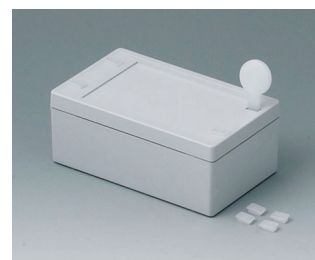

SNAPTEC

Корпуса IP65 с Быстрой Системой Сборки

В этих практичных корпусах реализована рациональная система сборки на замках-защёлках для быстрой установки электронных/электротехнических компонентов.

- современные недорогие настенные корпуса
- защёлкивающаяся верхняя часть для быстрой сборки
- высокая нижняя часть обеспечивает обилие места для размещения кабельных вводов и соединителей
- быстрое открывание с помощью специального инструмента или простой отвёртки с плоским жалом
- в комплект поставки входят инструмент для открывания и заглушки для закрывания отверстий доступа к замкам-защёлкам
- высокая степень защиты IP65; уплотнительная прокладка установлена в верхней части
- углублённая область на верхней части для размещения плёночной клавиатуры
- скрытые каналы для настенного монтажа
- ушки для альтернативного способа настенного монтажа
- монтажные бобышки для крепления плат

SNAPTEC

Примеры применения

- Небольшие приборы с низковольтными электротехническими компонентами, например потенциометрами, контроллерами и т. п.
- Также для низковольтных электромеханических компонентов, например реле, прерывателей, предохранителей и т. п. Также для медицины и автоматики зданий.