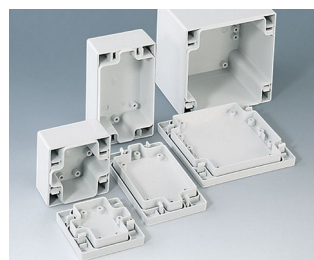

SNAPTEC

Корпуса IP65 с Быстрой Системой Сборки

В этих практичных корпусах реализована рациональная система сборки на замках-защёлках для быстрой установки электронных/электротехнических компонентов.

- современные недорогие настенные корпуса
- защёлкивающаяся верхняя часть для быстрой сборки
- высокая нижняя часть обеспечивает обилие места для размещения кабельных вводов и соединителей
- быстрое открывание с помощью специального инструмента или простой отвёртки с плоским жалом
- в комплект поставки входят инструмент для открывания и заглушки для закрывания отверстий доступа к замкам-защёлкам
- высокая степень защиты IP65; уплотнительная прокладка установлена в верхней части
- углублённая область на верхней части для размещения плёночной клавиатуры
- скрытые каналы для настенного монтажа
- ушки для альтернативного способа настенного монтажа
- монтажные бобышки для крепления плат

SNAPTEC

Примеры применения

- Небольшие приборы с низковольтными электротехническими компонентами, например потенциометрами, контроллерами и т. п.
- Также для низковольтных электромеханических компонентов, например реле, прерывателей, предохранителей и т. п. Также для медицины и автоматики зданий.

SNAPTEC

Исполнения

C3006061
SNAPTEC 60 x 60
АБС (UL 94 HB)
светло-серый RAL 7035
60x60x40mm
IP 65

C3006101
SNAPTEC 60 x 100
АБС (UL 94 HB)
светло-серый RAL 7035
60x100x40mm
IP 65

C3010101
SNAPTEC 100 x 100
АБС (UL 94 HB)
светло-серый RAL 7035
100x100x80mm
IP 65