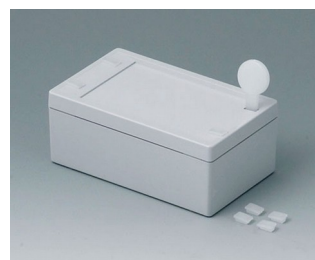

SNAPTEC

Корпуса IP65 с Быстрой Системой Сборки

В этих практичных корпусах реализована рациональная система сборки на замках-защёлках для быстрой установки электронных/электротехнических компонентов.

- современные недорогие настенные корпуса
- защёлкивающаяся верхняя часть для быстрой сборки
- высокая нижняя часть обеспечивает обилие места для размещения кабельных вводов и соединителей
- быстрое открывание с помощью специального инструмента или простой отвёртки с плоским жалом
- в комплект поставки входят инструмент для открывания и заглушки для закрывания отверстий доступа к замкам-защёлкам
- высокая степень защиты IP65; уплотнительная прокладка установлена в верхней части
- углублённая область на верхней части для размещения плёночной клавиатуры
- скрытые каналы для настенного монтажа
- ушки для альтернативного способа настенного монтажа
- монтажные бобышки для крепления плат

SNAPTEC

Примеры применения

- Небольшие приборы с низковольтными электротехническими компонентами, например потенциометрами, контроллерами и т. п.
- Также для низковольтных электромеханических компонентов, например реле, прерывателей, предохранителей и т. п. Также для медицины и автоматике зданий.