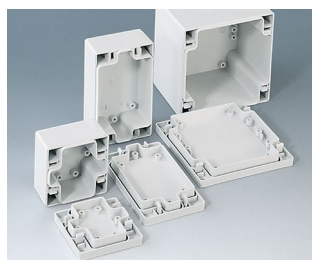

## Корпуса IP65 с Быстрой Системой Сборки

В этих практичных корпусах реализована рациональная система сборки на замках-защёлках для быстрой установки электронных/электротехнических компонентов.

- современные недорогие настенные корпуса
- защёлкивающаяся верхняя часть для быстрой сборки
- высокая нижняя часть обеспечивает обилие места для размещения кабельных вводов и соединителей
- быстрое открывание с помощью специального инструмента или простой отвёртки с плоским жалом
- в комплект поставки входят инструмент для открывания и заглушки для закрывания отверстий доступа к замкам-защёлкам
- высокая степень защиты IP65; уплотнительная прокладка установлена в верхней части
- углублённая область на верхней части для размещения плёночной клавиатуры
- скрытые каналы для настенного монтажа
- ушки для альтернативного способа настенного монтажа
- монтажные бобышки для крепления плат