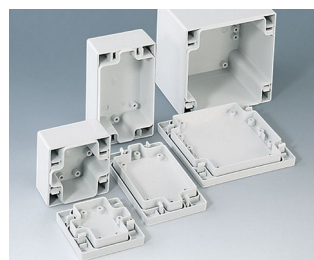

SNAPTEC

Корпуса IP65 с Быстрой Системой Сборки

В этих практичных корпусах реализована рациональная система сборки на замках-защёлках для быстрой установки электронных/электротехнических компонентов.

- современные недорогие настенные корпуса
- защёлкивающаяся верхняя часть для быстрой сборки
- высокая нижняя часть обеспечивает обилие места для размещения кабельных вводов и соединителей
- быстрое открывание с помощью специального инструмента или простой отвёртки с плоским жалом
- в комплект поставки входят инструмент для открывания и заглушки для закрывания отверстий доступа к замкам-защёлкам
- высокая степень защиты IP65; уплотнительная прокладка установлена в верхней части
- углублённая область на верхней части для размещения плёночной клавиатуры
- скрытые каналы для настенного монтажа
- ушки для альтернативного способа настенного монтажа
- монтажные бобышки для крепления плат

SNAPTEC

Примеры применения

- Небольшие приборы с низковольтными электротехническими компонентами, например потенциометрами, контроллерами и т. п.
- Также для низковольтных электромеханических компонентов, например реле, прерывателей, предохранителей и т. п. Также для медицины и автоматике зданий.

SNAPTEC

Исполнения

C3006061
SNAPTEC 60 x 60
АБС (UL 94 HB)
светло-серый RAL 7035
60x60x40mm
IP 65

C3006101
SNAPTEC 60 x 100
АБС (UL 94 HB)
светло-серый RAL 7035
60x100x40mm
IP 65

C3010101
SNAPTEC 100 x 100
АБС (UL 94 HB)
светло-серый RAL 7035
100x100x80mm
IP 65