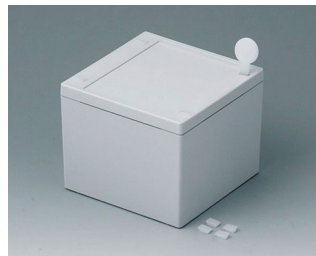

SNAPTEC

Корпуса IP65 с Быстрой Системой Сборки

В этих практичных корпусах реализована рациональная система сборки на замках-защёлках для быстрой установки электронных/электротехнических компонентов.

- современные недорогие настенные корпуса
- защёлкивающаяся верхняя часть для быстрой сборки
- высокая нижняя часть обеспечивает обилие места для размещения кабельных вводов и соединителей
- быстрое открывание с помощью специального инструмента или простой отвёртки с плоским жалом
- в комплект поставки входят инструмент для открывания и заглушки для закрывания отверстий доступа к замкам-защёлкам
- высокая степень защиты IP65; уплотнительная прокладка установлена в верхней части
- углублённая область на верхней части для размещения плёночной клавиатуры
- скрытые каналы для настенного монтажа
- ушки для альтернативного способа настенного монтажа
- монтажные бобышки для крепления плат

SNAPTEC

Исполнения

C3006061
SNAPTEC 60 x 60
АБС (UL 94 HB)
светло-серый RAL 7035
60x60x40mm
IP 65

C3006101
SNAPTEC 60 x 100
АБС (UL 94 HB)
светло-серый RAL 7035
60x100x40mm
IP 65

C3010101
SNAPTEC 100 x 100
АБС (UL 94 HB)
светло-серый RAL 7035
100x100x80mm
IP 65