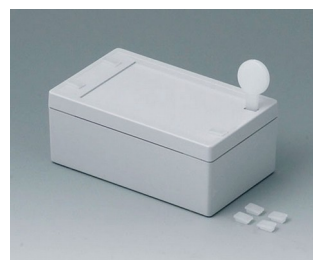

## Корпуса IP65 с Быстрой Системой Сборки

В этих практичных корпусах реализована рациональная система сборки на замках-защёлках для быстрой установки электронных/электротехнических компонентов.

- современные недорогие настенные корпуса
- защёлкивающаяся верхняя часть для быстрой сборки
- высокая нижняя часть обеспечивает обилие места для размещения кабельных вводов и соединителей
- быстрое открывание с помощью специального инструмента или простой отвёртки с плоским жалом
- в комплект поставки входят инструмент для открывания и заглушки для закрывания отверстий доступа к замкам-защёлкам
- высокая степень защиты IP65; уплотнительная прокладка установлена в верхней части
- углублённая область на верхней части для размещения плёночной клавиатуры
- скрытые каналы для настенного монтажа
- ушки для альтернативного способа настенного монтажа
- монтажные бобышки для крепления плат