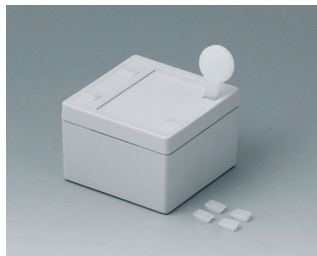

SNAPTEC

Исполнения

C3006061
SNAPTEC 60 x 60
АБС (UL 94 HB)
светло-серый RAL 7035
60x60x40mm
IP 65