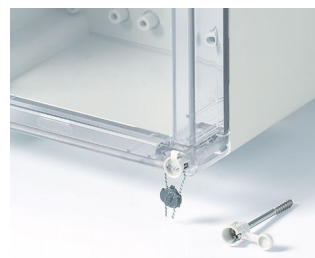

## Надёжные Промышленные Корпуса

Корпуса для разнообразных задач в электронной и электротехнической отраслях: от клемных коробок до электронных приборов.

- девять базовых размеров и несколько градаций по высоте
- глянцевые поверхности
- два стандартных материала: АБС (UL 94 HB) или ПК (V-2); корпуса, у которых обе части изготовлены из поликарбоната, соответствуют классу UL 94 5V (лучше, чем V-0), хотя материал имеет только классификацию V-2
- высокая степень защиты IP66/67; интегрированная в верхнюю часть уплотнительная прокладка
- высокая ударостойкость IK07 (АБС) и IK08 (ПК)
- верхняя часть прозрачная или непрозрачная
- сборка с помощью рациональных поворотных замков из нержавеющей стали
- углублённая рабочая область для защиты плёночной клавиатуры
- настенный монтаж непосредственный или с помощью монтажных ушек; внутренние петли (аксессуары)
- набор для опломбирования (аксессуары)
- DIN-рейки и монтажные панели для индивидуального размещения компонентов
- монтаж плат и компонентов с помощью монтажных бобышек, DIN-реек или монтажных панелей