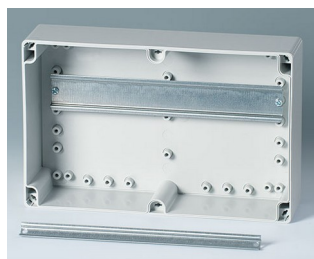

IN-BOX

Надёжные Промышленные Корпуса

Корпуса для разнообразных задач в электронной и электротехнической отраслях: от клемных коробок до электронных приборов.

- девять базовых размеров и несколько градаций по высоте
- глянцевые поверхности
- два стандартных материала: АБС (UL 94 HB) или ПК (V-2); корпуса, у которых обе части изготовлены из поликарбоната, соответствуют классу UL 94 5V (лучше, чем V-0), хотя материал имеет только классификацию V-2
- высокая степень защиты IP66/67; интегрированная в верхнюю часть уплотнительная прокладка
- высокая ударостойкость IK07 (АБС) и IK08 (ПК)
- верхняя часть прозрачная или непрозрачная
- сборка с помощью рациональных поворотных замков из нержавеющей стали
- углублённая рабочая область для защиты плёночной клавиатуры
- настенный монтаж непосредственный или с помощью монтажных ушек; внутренние петли (аксессуары)
- набор для опломбирования (аксессуары)
- DIN-рейки и монтажные панели для индивидуального размещения компонентов
- монтаж плат и компонентов с помощью монтажных бобышек, DIN-реек или монтажных панелей