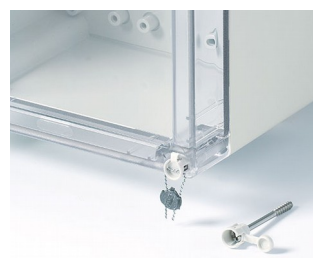

IN-BOX

Надёжные Промышленные Корпуса

Корпуса для разнообразных задач в электронной и электротехнической отраслях: от клемных коробок до электронных приборов.

- девять базовых размеров и несколько градаций по высоте
- глянцевые поверхности
- два стандартных материала: АБС (UL 94 HB) или ПК (V-2); корпуса, у которых обе части изготовлены из поликарбоната, соответствуют классу UL 94 5V (лучше, чем V-0), хотя материал имеет только классификацию V-2
- высокая степень защиты IP66/67; интегрированная в верхнюю часть уплотнительная прокладка
- высокая ударостойкость IK07 (АБС) и IK08 (ПК)
- верхняя часть прозрачная или непрозрачная
- сборка с помощью рациональных поворотных замков из нержавеющей стали
- углублённая рабочая область для защиты плёночной клавиатуры
- настенный монтаж непосредственный или с помощью монтажных ушек; внутренние петли (аксессуары)
- набор для опломбирования (аксессуары)
- DIN-рейки и монтажные панели для индивидуального размещения компонентов
- монтаж плат и компонентов с помощью монтажных бобышек, DIN-реек или монтажных панелей