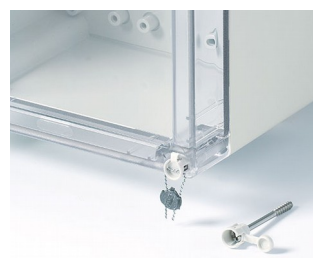

IN-BOX

Надёжные Промышленные Корпуса

Корпуса для разнообразных задач в электронной и электротехнической отраслях: от клемных коробок до электронных приборов.

- девять базовых размеров и несколько градаций по высоте
- глянцевые поверхности
- два стандартных материала: АБС (UL 94 HB) или ПК (V-2); корпуса, у которых обе части изготовлены из поликарбоната, соответствуют классу UL 94 5V (лучше, чем V-0), хотя материал имеет только классификацию V-2
- высокая степень защиты IP66/67; интегрированная в верхнюю часть уплотнительная прокладка
- высокая удароустойчивость IK07 (АБС) и IK08 (ПК)
- верхняя часть прозрачная или непрозрачная
- сборка с помощью рациональных поворотных замков из нержавеющей стали
- углублённая рабочая область для защиты плёночной клавиатуры
- настенный монтаж непосредственный или с помощью монтажных ушек; внутренние петли (аксессуары)
- набор для опломбирования (аксессуары)
- DIN-рейки и монтажные панели для индивидуального размещения компонентов
- монтаж плат и компонентов с помощью монтажных бобышек, DIN-реек или монтажных панелей