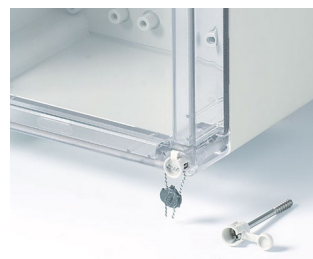

IN-BOX

Надёжные Промышленные Корпуса

Корпуса для разнообразных задач в электронной и электротехнической отраслях: от клемных коробок до электронных приборов.

- девять базовых размеров и несколько градаций по высоте
- глянцевые поверхности
- два стандартных материала: АБС (UL 94 HB) или ПК (V-2); корпуса, у которых обе части изготовлены из поликарбоната, соответствуют классу UL 94 5V (лучше, чем V-0), хотя материал имеет только классификацию V-2
- высокая степень защиты IP66/67; интегрированная в верхнюю часть уплотнительная прокладка
- высокая ударостойкость IK07 (АБС) и IK08 (ПК)
- верхняя часть прозрачная или непрозрачная
- сборка с помощью рациональных поворотных замков из нержавеющей стали
- углублённая рабочая область для защиты плёночной клавиатуры
- настенный монтаж непосредственный или с помощью монтажных ушек; внутренние петли (аксессуары)
- набор для опломбирования (аксессуары)
- DIN-рейки и монтажные панели для индивидуального размещения компонентов
- монтаж плат и компонентов с помощью монтажных бобышек, DIN-реек или монтажных панелей