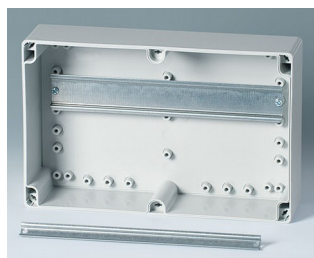

## Надёжные Промышленные Корпуса

Корпуса для разнообразных задач в электронной и электротехнической отраслях: от клемных коробок до электронных приборов.

- девять базовых размеров и несколько градаций по высоте
- глянцевые поверхности
- два стандартных материала: АБС (UL 94 HB) или ПК (V-2); корпуса, у которых обе части изготовлены из поликарбоната, соответствуют классу UL 94 5V (лучше, чем V-0), хотя материал имеет только классификацию V-2
- высокая степень защиты IP66/67; интегрированная в верхнюю часть уплотнительная прокладка
- высокая ударостойкость IK07 (АБС) и IK08 (ПК)
- верхняя часть прозрачная или непрозрачная
- сборка с помощью рациональных поворотных замков из нержавеющей стали
- углублённая рабочая область для защиты плёночной клавиатуры
- настенный монтаж непосредственный или с помощью монтажных ушек; внутренние петли (аксессуары)
- набор для опломбирования (аксессуары)
- DIN-рейки и монтажные панели для индивидуального размещения компонентов
- монтаж плат и компонентов с помощью монтажных бобышек, DIN-реек или монтажных панелей