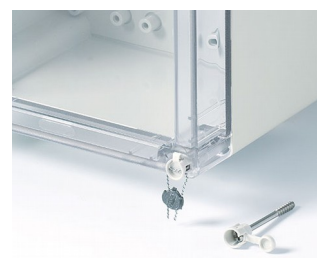

IN-BOX

Надёжные Промышленные Корпуса

Корпуса для разнообразных задач в электронной и электротехнической отраслях: от клемных коробок до электронных приборов.

- девять базовых размеров и несколько градаций по высоте
- глянцевые поверхности
- два стандартных материала: АБС (UL 94 HB) или ПК (V-2); корпуса, у которых обе части изготовлены из поликарбоната, соответствуют классу UL 94 5V (лучше, чем V-0), хотя материал имеет только классификацию V-2
- высокая степень защиты IP66/67; интегрированная в верхнюю часть уплотнительная прокладка
- высокая ударостойкость IK07 (АБС) и IK08 (ПК)
- верхняя часть прозрачная или непрозрачная
- сборка с помощью рациональных поворотных замков из нержавеющей стали
- углублённая рабочая область для защиты плёночной клавиатуры
- настенный монтаж непосредственный или с помощью монтажных ушек; внутренние петли (аксессуары)
- набор для опломбирования (аксессуары)
- DIN-рейки и монтажные панели для индивидуального размещения компонентов
- монтаж плат и компонентов с помощью монтажных бобышек, DIN-реек или монтажных панелей