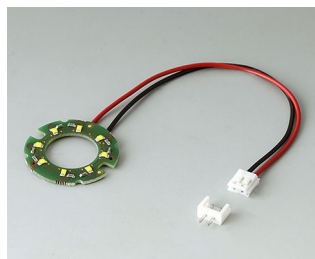

B8733004
Светодиодный модуль
подсветки