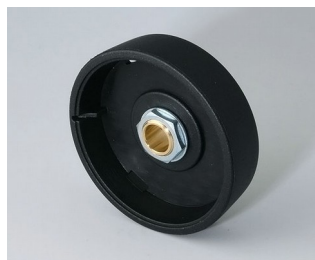

B8041069
Ручка STAR-KNOB 41
ПА 6
nero
41x14mm 6mm