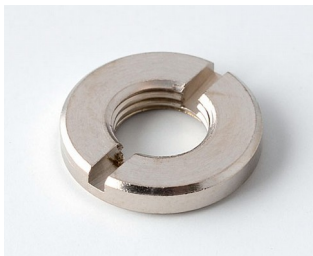

STAR-KNOBS

Прочие аксессуары

A6207009
Круглая гайка M7 x 0,75