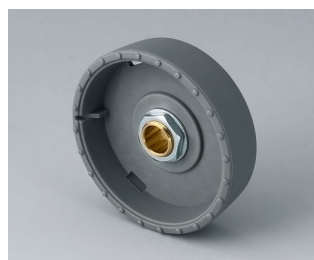

B8141068
Ручка STAR-KNOB 41, с
выступами
ПА 6
вулкан
41x14mm 6mm