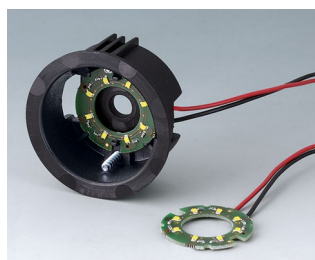

STAR-KNOBS