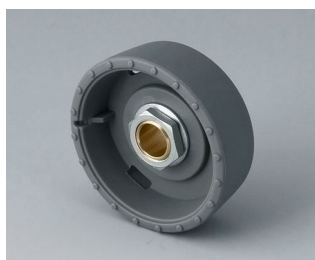

B8133638
Ручка STAR-KNOB 33, с
выступами
ПА 6
вулкан
33x14mm 1/4"