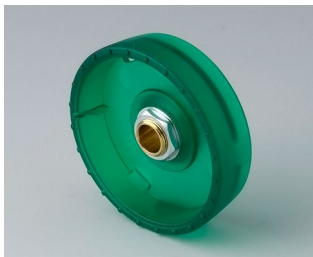

STAR-KNOBS

B8341065
Ручка STAR-KNOB 41, с
выступами
ПК (UL 94 HB)
изумрудный
41x14mm 6mm