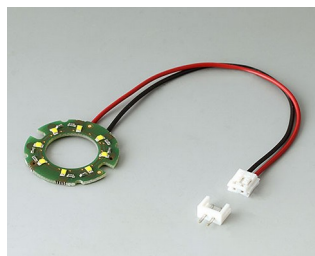

B8733004
Светодиодный модуль
подсветки