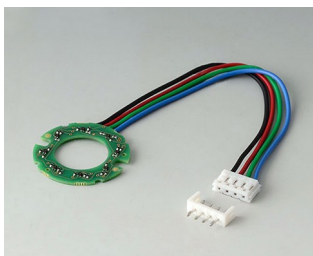

Аксессуары - подсветка

B7546001
Светодиодный модуль
подсветки, 8 LEDs (RGB)