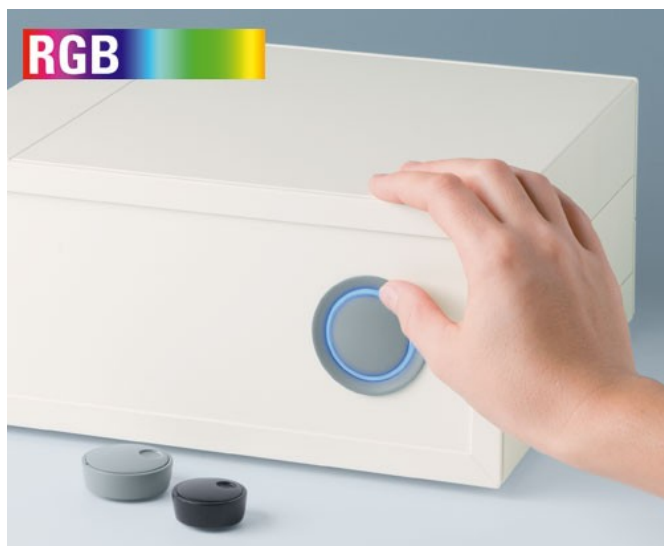

STAR-KNOBS