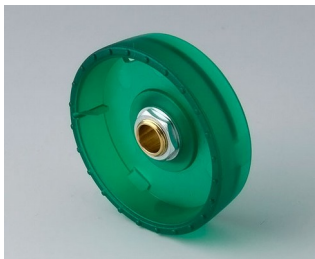

STAR-KNOBS

B8341065
Ручка STAR-KNOB 41, с
выступами
ПК (UL 94 HB)
изумрудный
41x14mm 6mm