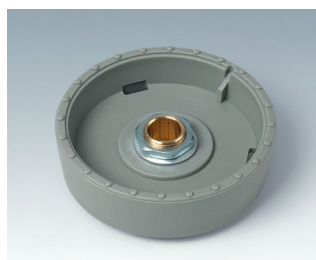

STAR-KNOBS