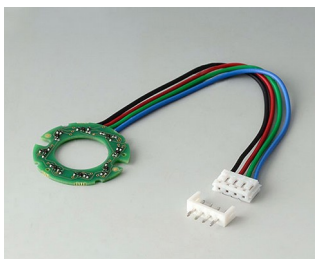

Аксессуары - подсветка

B7546001
Светодиодный модуль
подсветки, 8 LEDs (RGB)