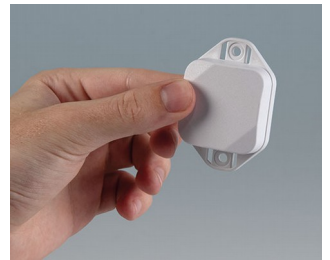

MINI-DATA-BOX