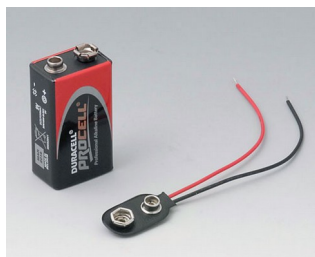

Аксессуары - для батареек

A9160003
Контактная колодка, 1 x 9 В