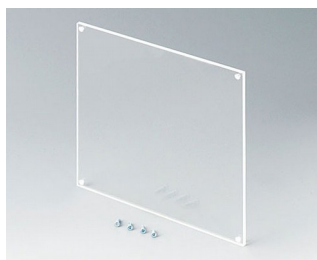

B6145331
Лицевая панель
Акриловое стекло
прозрачный
138x138x3mm