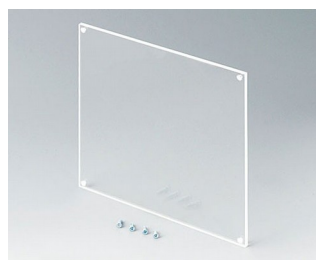

B6145331
Лицевая панель
Акриловое стекло
прозрачный
138x138x3mm