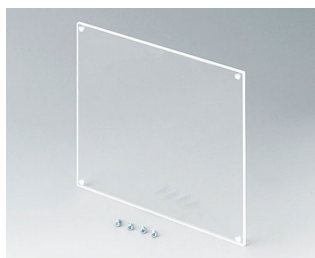

B6145331
Лицевая панель
Акриловое стекло
прозрачный
138x138x3mm