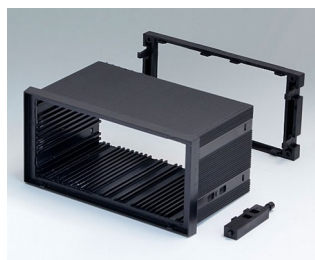

B6043021
DIN-MODULAR CASE тип А
ПФО (UL 94 V-0)
черный RAL 9005
144x72x75mm