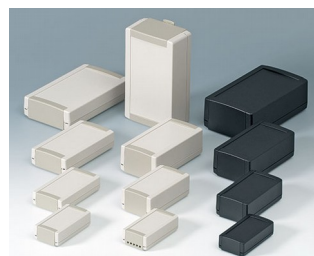

## Универсальные Пластмассовые Корпуса

Корпуса TOPTEC позволяют размещать платы с установленными разъёмами, выходящими за пределы габаритов платы. Таким образом устраняется необходимость распайки разъёмов после установки платы.

- современный эстетичный дизайн для применений внутри помещения, для настольных или настенных приборов, а также для приборов, устанавливаемых на DIN-рейку
- простая и надёжная сборка на замках-защёлках
- разборка с помощью простейшего инструмента
- низкая нижняя часть, открытая с торцов, обеспечивает удобство размещения компонентов
- съёмные торцевые панели позволяют размещать в корпусе плату с установленными разъёмами, выходящими за габариты платы
- широкий ассортимент: 28 стандартных корпусов
- исполнение F с низкой верхней частью
- исполнение H с высокой верхней частью
- опционально с вентиляционными отверстиями
- вентиляционные отверстия также могут служить для забора проб воздуха или в качестве отверстий для динамика
- удобная система настенного монтажа; специальные углубления позволяют легко устанавливать корпус на настенный держатель
- адаптер на DIN-рейку (аксессуары)
- степень защиты IP40
- углублённая область на верхней части для плёночной клавиатуры
- монтажные бобышки для крепления плат