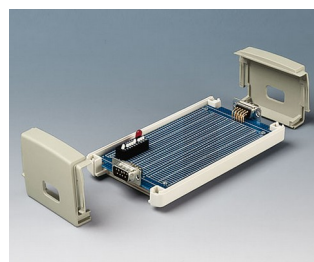

## Универсальные Пластмассовые Корпуса

Корпуса TOPTEC позволяют размещать платы с установленными разъёмами, выходящими за пределы габаритов платы. Таким образом устраняется необходимость распайки разъёмов после установки платы.

- современный эстетичный дизайн для применений внутри помещения, для настольных или настенных приборов, а также для приборов, устанавливаемых на DIN-рейку
- простая и надёжная сборка на замках-защёлках
- разборка с помощью простейшего инструмента
- низкая нижняя часть, открытая с торцов, обеспечивает удобство размещения компонентов
- съёмные торцевые панели позволяют размещать в корпусе плату с установленными разъёмами, выходящими за габариты платы
- широкий ассортимент: 28 стандартных корпусов
- исполнение F с низкой верхней частью
- исполнение H с высокой верхней частью
- опционально с вентиляционными отверстиями
- вентиляционные отверстия также могут служить для забора проб воздуха или в качестве отверстий для динамика
- удобная система настенного монтажа; специальные углубления позволяют легко устанавливать корпус на настенный держатель
- адаптер на DIN-рейку (аксессуары)
- степень защиты IP40
- углублённая область на верхней части для плёночной клавиатуры
- монтажные бобышки для крепления плат