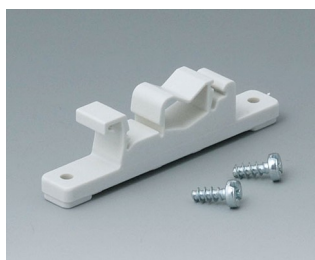

## Аксессуары - для настенного монтажа / для подвеса

**B1300017**  
Адаптер для монтажа на DIN-рейку  
ПА 6  
белый RAL 9002

**B1300019**  
Адаптер для монтажа на DIN-рейку  
ПА 6  
черный RAL 9005

**B1340028**  
Настенный держатель для  
TOPTEC 102  
ПК+АБС (UL 94 V-0)  
тепло-серый RAL 7032