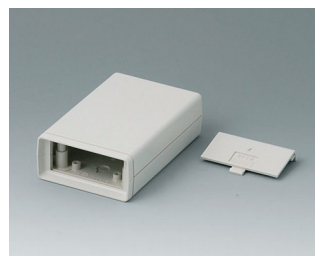

A9406334
SHELL-TYPE CASE V 110, исп. II
АБС (UL 94 HB)
белый RAL 9002
72x114x33mm