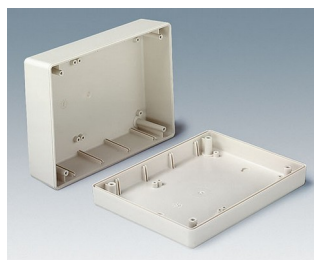

# SHELL-TYPE CASE

## Универсальные Приборные Корпуса

Размеры и типы корпусов в линейке SHELL-TYPE CASE исключительно разнообразны. Просто выберите исполнение, наиболее отвечающее Вашим требованиям!

- 51 исполнение по 3 типам:
- **тип V** – с одной открытой стороной для установки лицевой панели (аксессуары)
- **тип O** – с двумя открытыми сторонами для установки панелей (аксессуары)
- **тип G** – закрытый
- прочная конструкция на основе соединения «шпунт-паз»
- вертикальные направляющие для размещения перегородок и/или плат
- монтажные бобышки для размещения плат
- алюминиевые или прозрачно-красные пластмассовые передние и задние панели (аксессуары)
- исполнения с батарейными отсеками 2 x AA, 4 x AA, 1 x 9 В или 2 x 9 В (типы V и G)
- корпуса в закрытом исполнении (тип G) также поставляются с углублённой областью на крышке
- степень защиты IP65 для закрытых корпусов (тип G) без батарейного отсека при использовании уплотнительных прокладок (аксессуары)
- ЭМС: по запросу выполняется нанесение алюминиевого напыления на внутренних поверхностях; алюминиевые контактные полоски (аксессуары) обеспечивают дополнительную проводимость между нижней и верхней частями корпуса с металлизацией
- ушки для настенного монтажа и настенный держатель (аксессуары)
- дополнительная функциональность за счет универсальных аксессуаров