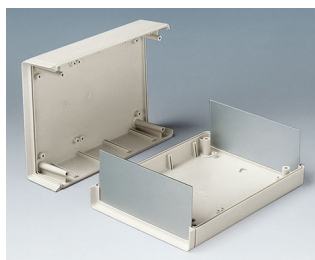

# SHELL-TYPE CASE

## Универсальные Приборные Корпуса

Размеры и типы корпусов в линейке SHELL-TYPE CASE исключительно разнообразны. Просто выберите исполнение, наиболее отвечающее Вашим требованиям!

- 51 исполнение по 3 типам:
- **тип V** – с одной открытой стороной для установки лицевой панели (аксессуары)
- **тип O** – с двумя открытыми сторонами для установки панелей (аксессуары)
- **тип G** – закрытый
- прочная конструкция на основе соединения «шпунт-паз»
- вертикальные направляющие для размещения перегородок и/или плат
- монтажные бобышки для размещения плат
- алюминиевые или прозрачно-красные пластмассовые передние и задние панели (аксессуары)
- исполнения с батарейными отсеками 2 x AA, 4 x AA, 1 x 9 В или 2 x 9 В (типы V и G)
- корпуса в закрытом исполнении (тип G) также поставляются с углублённой областью на крышке
- степень защиты IP65 для закрытых корпусов (тип G) без батарейного отсека при использовании уплотнительных прокладок (аксессуары)
- ЭМС: по запросу выполняется нанесение алюминиевого напыления на внутренних поверхностях; алюминиевые контактные полоски (аксессуары) обеспечивают дополнительную проводимость между нижней и верхней частями корпуса с металлизацией
- ушки для настенного монтажа и настенный держатель (аксессуары)
- дополнительная функциональность за счет универсальных аксессуаров