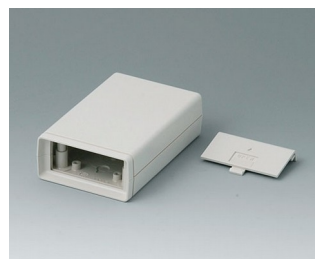

A9406334
SHELL-TYPE CASE V 110, исп. II
АБС (UL 94 HB)
белый RAL 9002
72x114x33mm