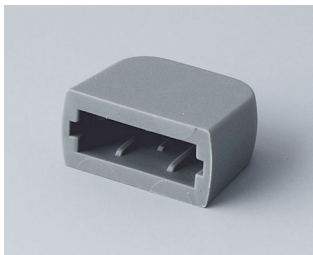

ЗАЩИТНЫЕ ПРИСПОСОБЛЕНИЯ ДЛЯ USB

OKW
GEHÄUSE
SYSTEME

Для защиты неиспользуемой розетки или вилки разъема USB от попадания посторонних предметов.

Исполнения

A9320008
Колпачок для разъема USB
TYPE
вулкан

A9320107
Панель с крышкой для
разъема
USB
ПП
белый RAL 9002
35x13mm

A9320207
Панель с крышкой для
разъема Mini-USB
ПП
белый RAL 9002
29,5x8,5mm

Возможно внесение изменений без предварительного уведомления. © by OKW Gehäusesysteme, Buchen/Germany.