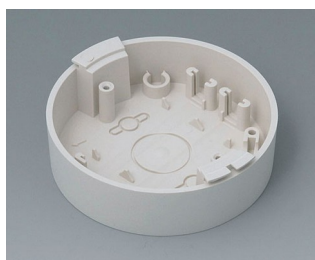

Необходимые дополнительные комплектующие

B5011117
Основание
АБС (UL 94 HB)
белый RAL 9002